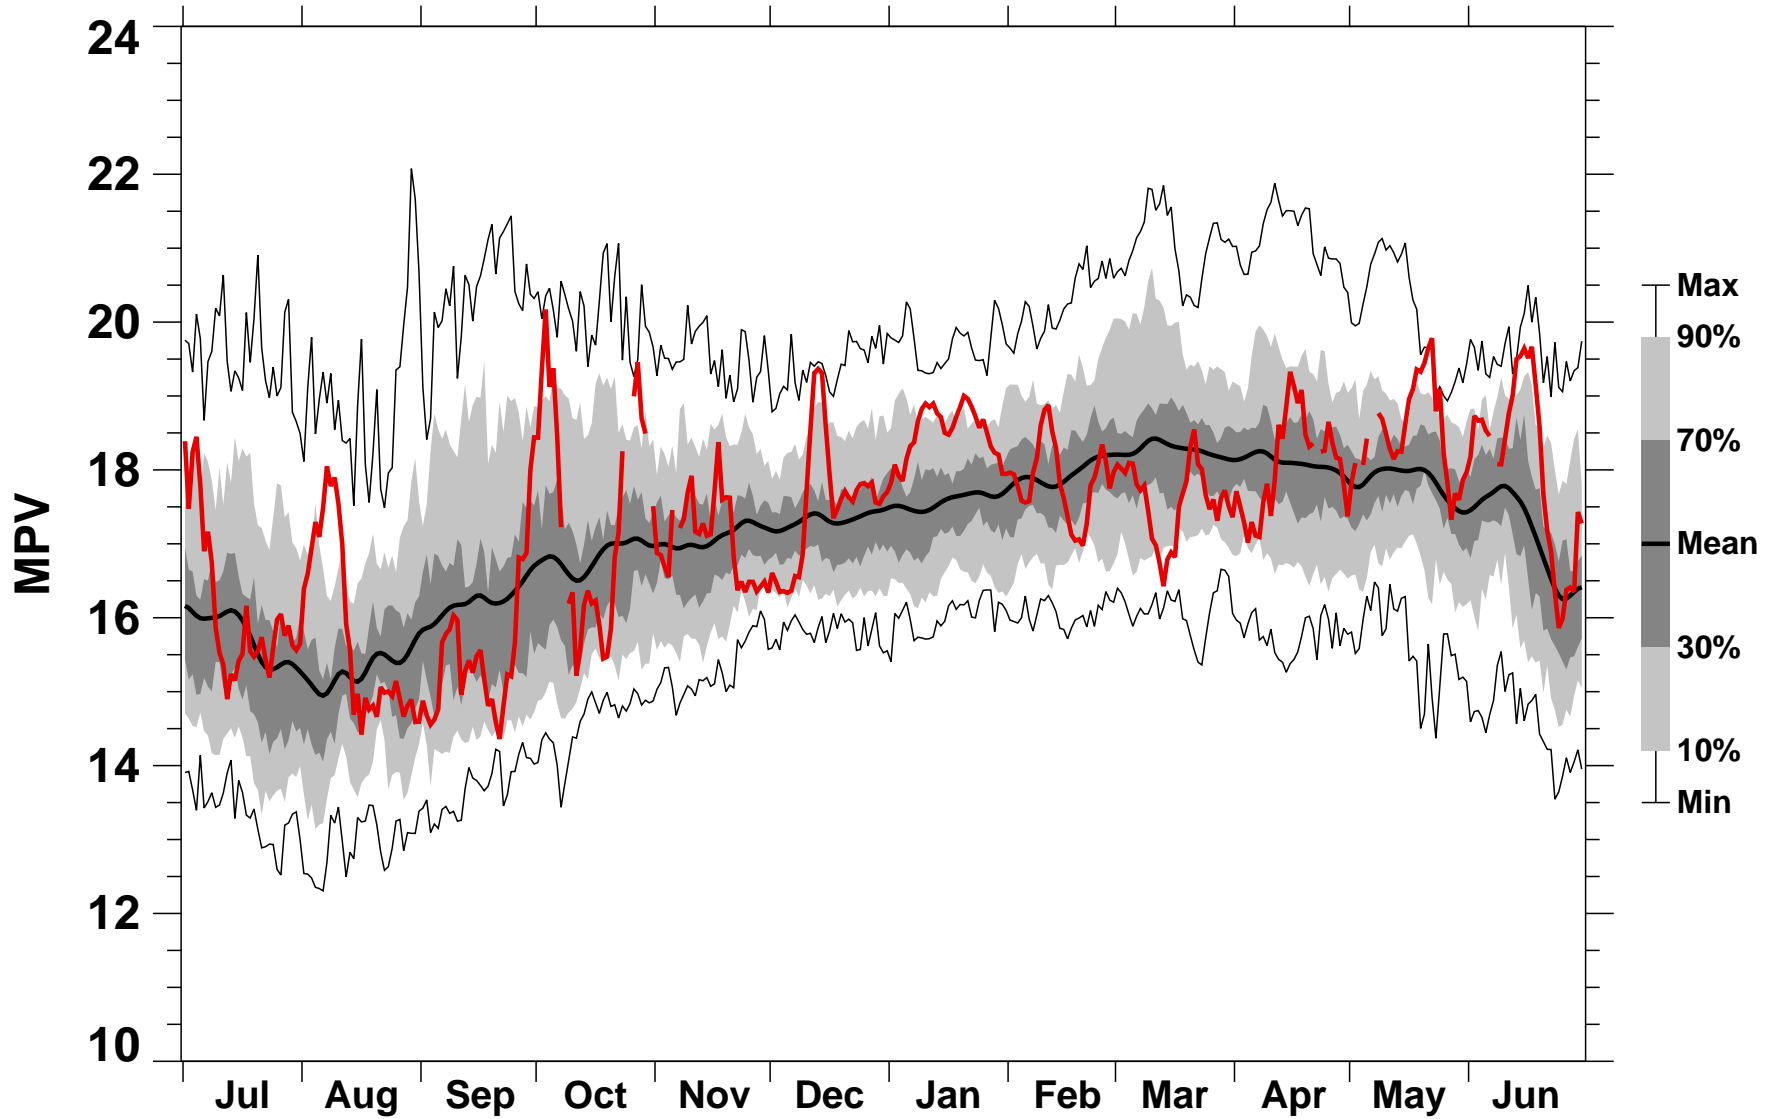

NH Vortex Edge 360 K MERRA2

1978/1979-2022/2023

1982/1983