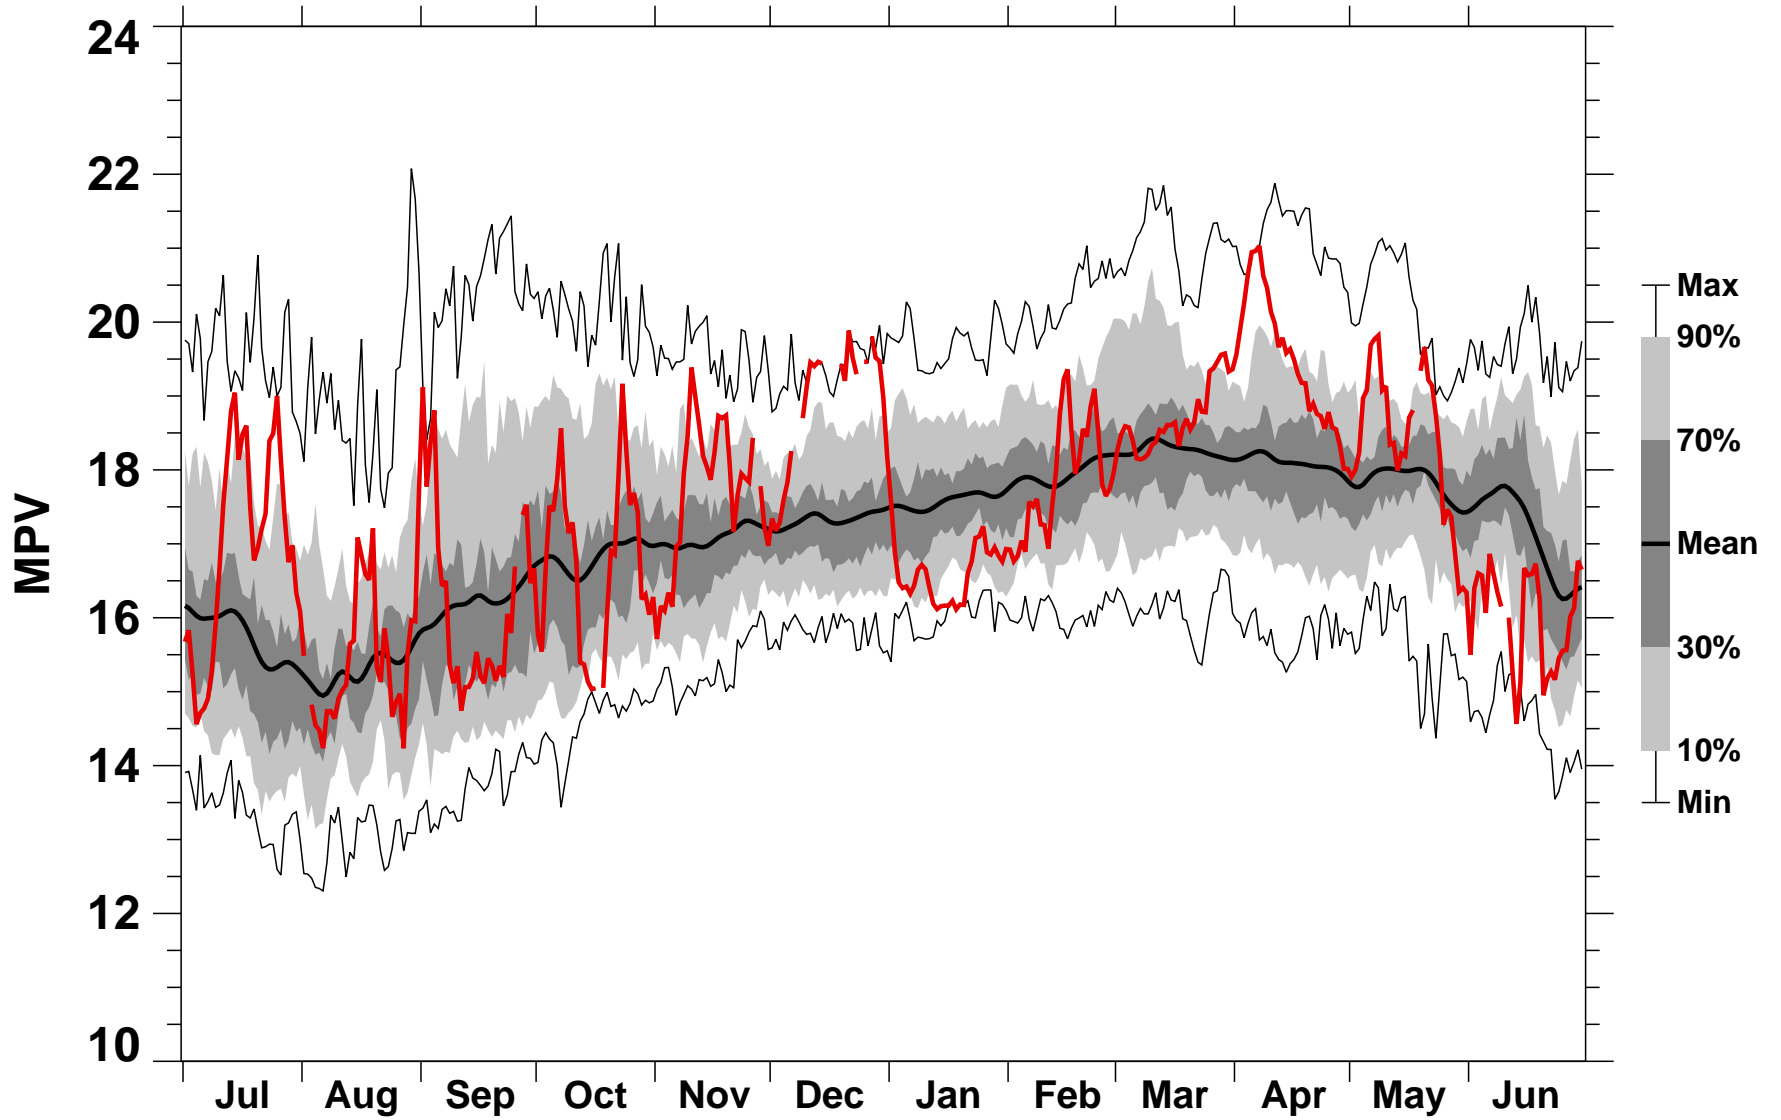

# NH Vortex Edge 360 K MERRA2

1978/1979–2022/2023

1985/1986