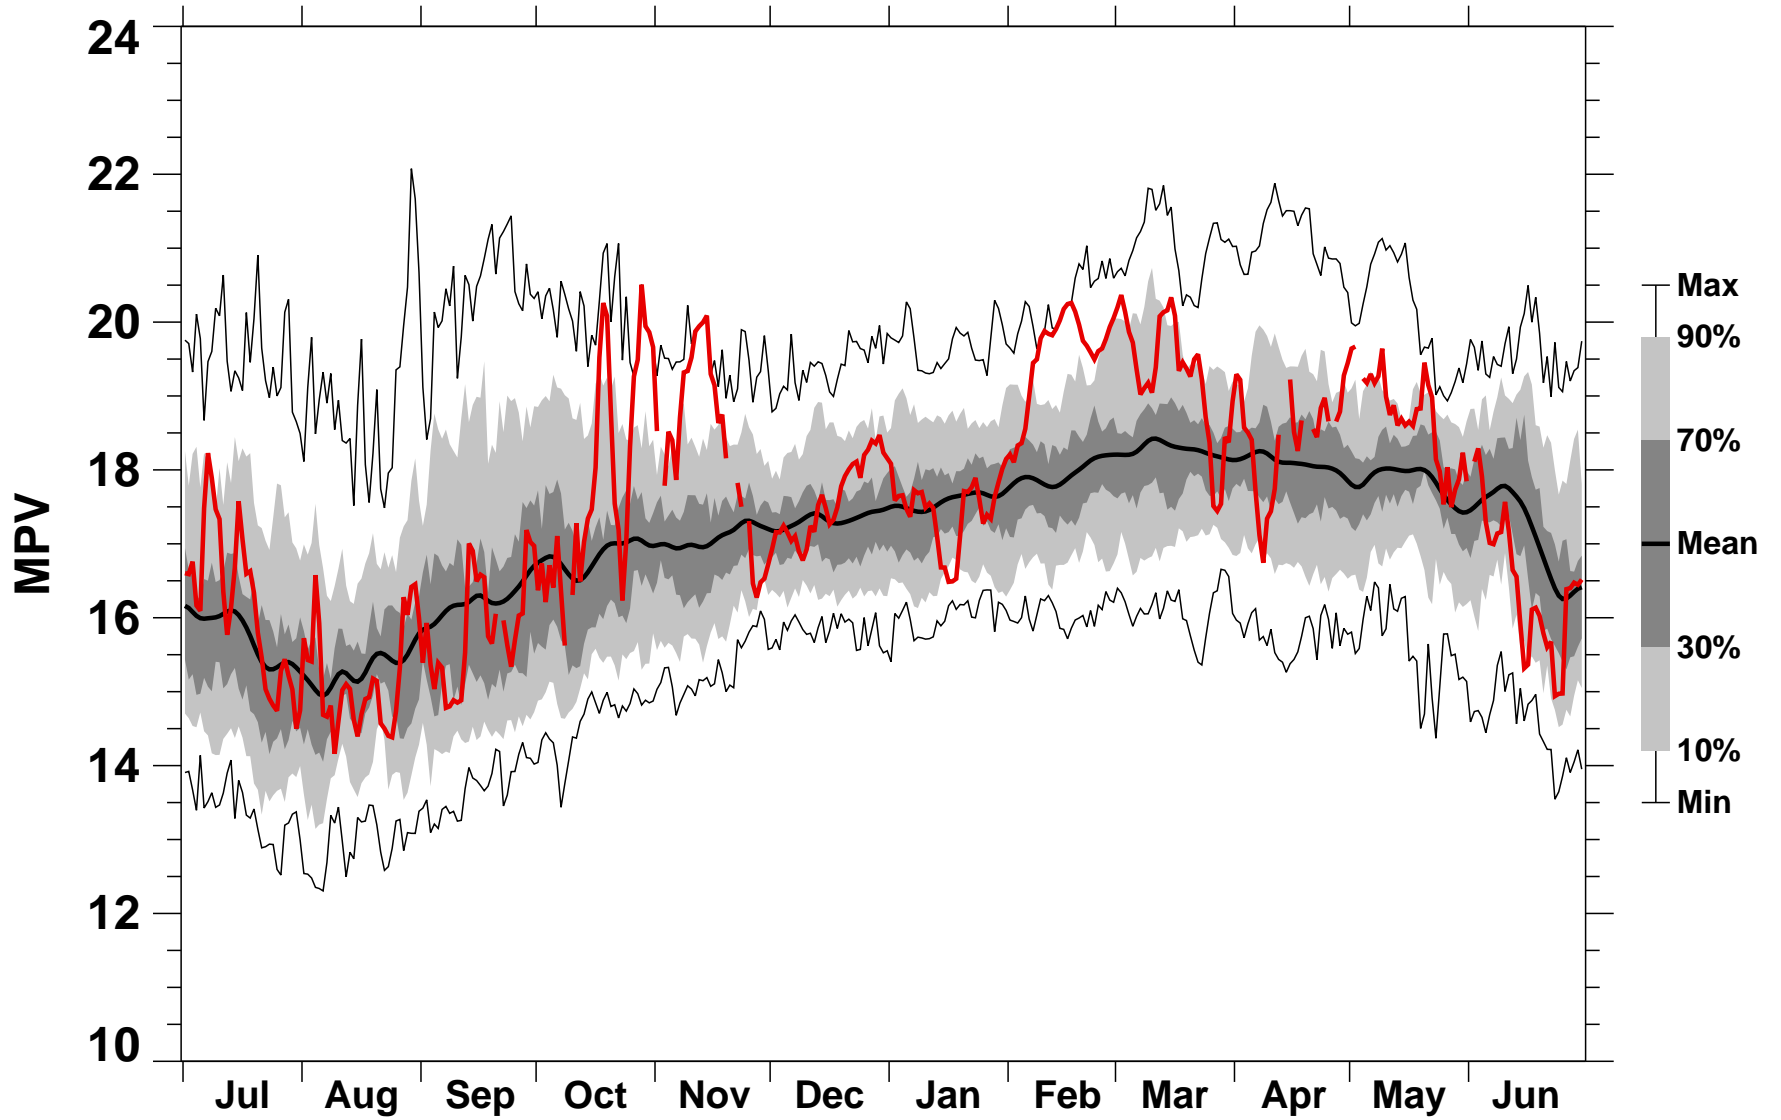

NH Vortex Edge 360 K MERRA2

1978/1979–2022/2023

1986/1987