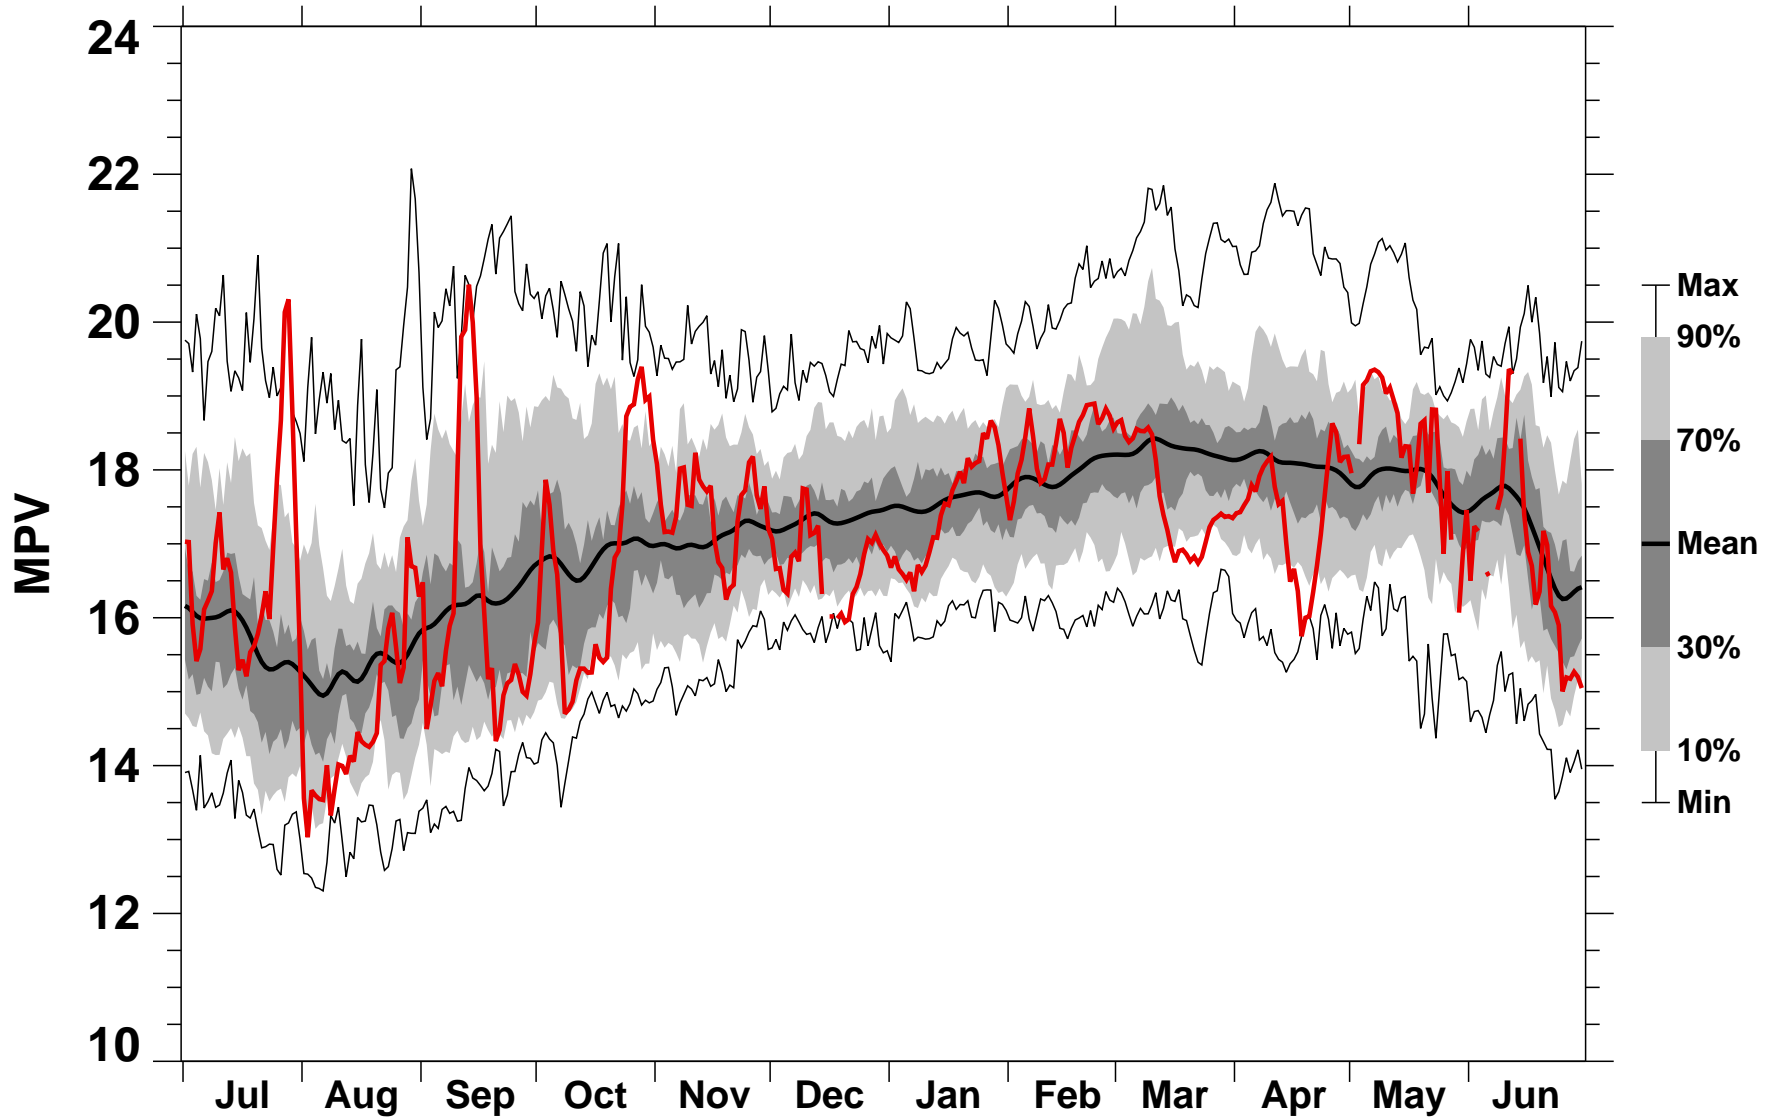

NH Vortex Edge 360 K MERRA2

1978/1979–2022/2023

1988/1989

P. Newman (NASA), L. Lait (SSAI), S. Pawson (NASA)

2023-07-05T06:54:14Z