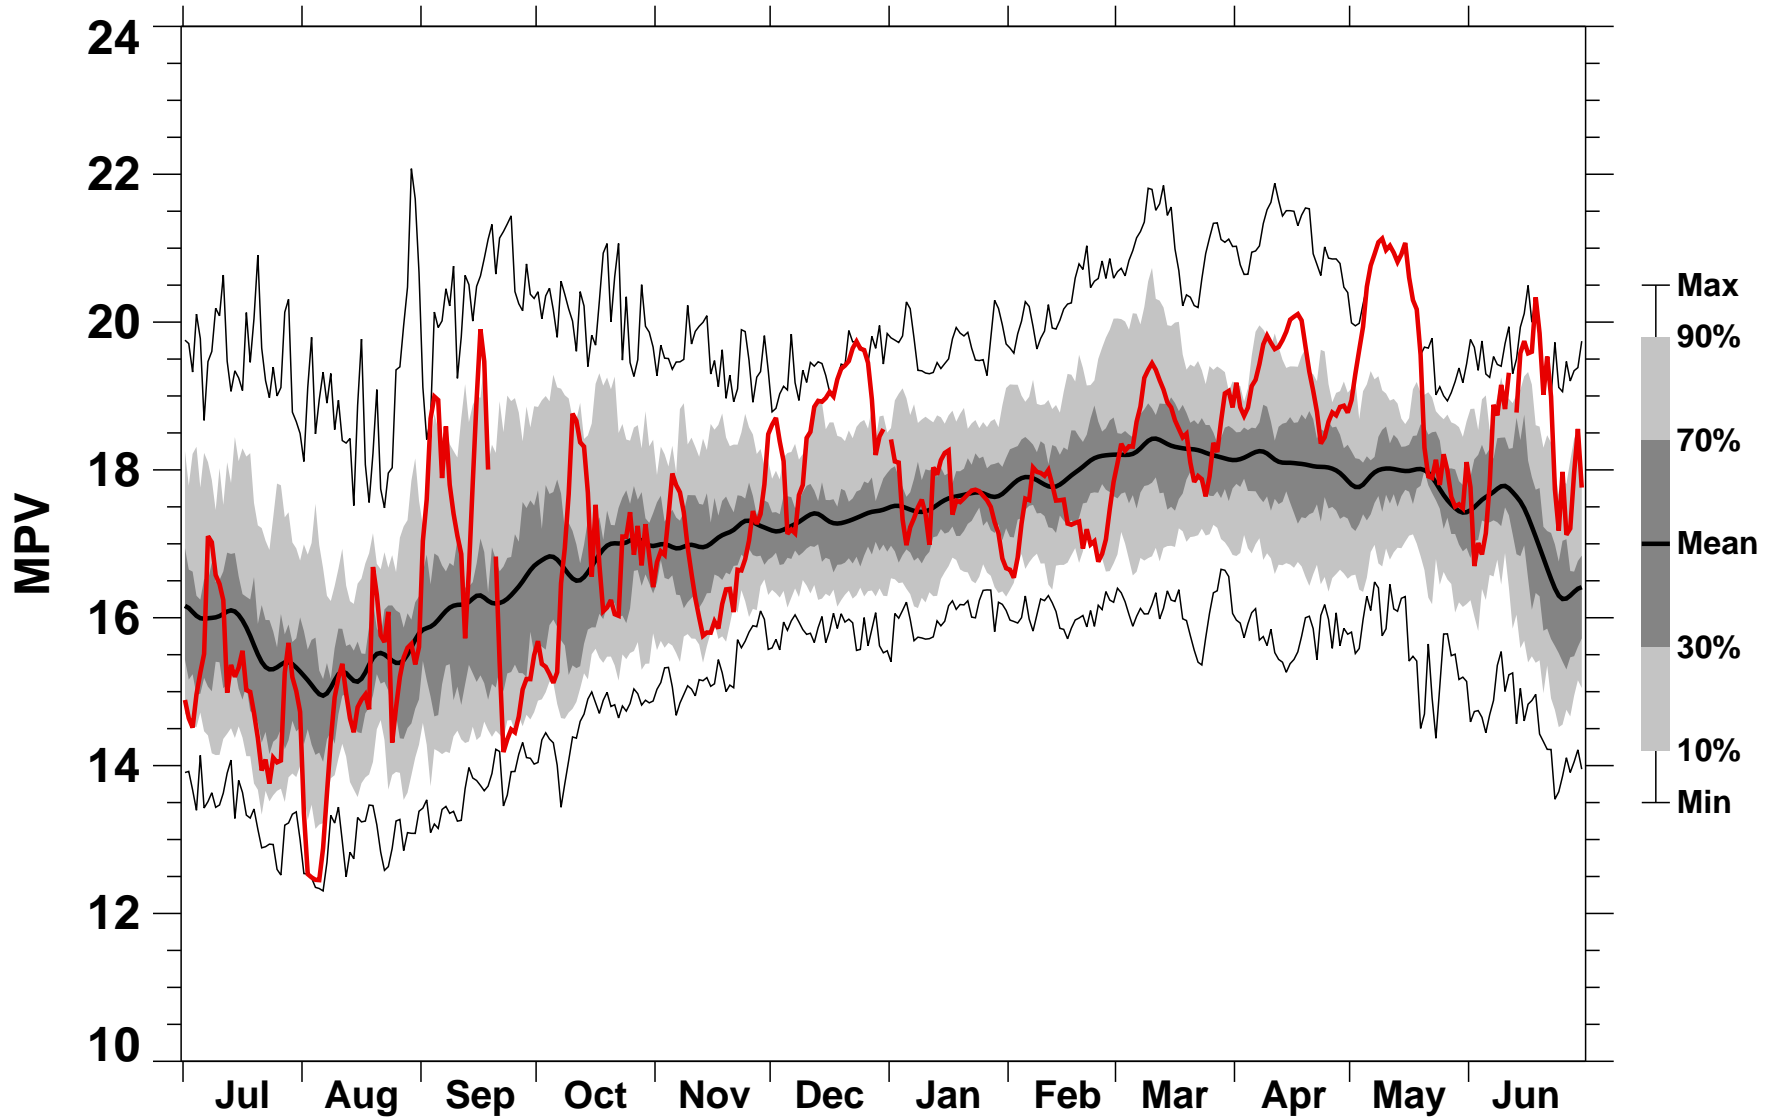

NH Vortex Edge 360 K MERRA2

1978/1979–2022/2023

1989/1990

P. Newman (NASA), L. Lait (SSAI), S. Pawson (NASA)

2023-07-05T06:53:05Z