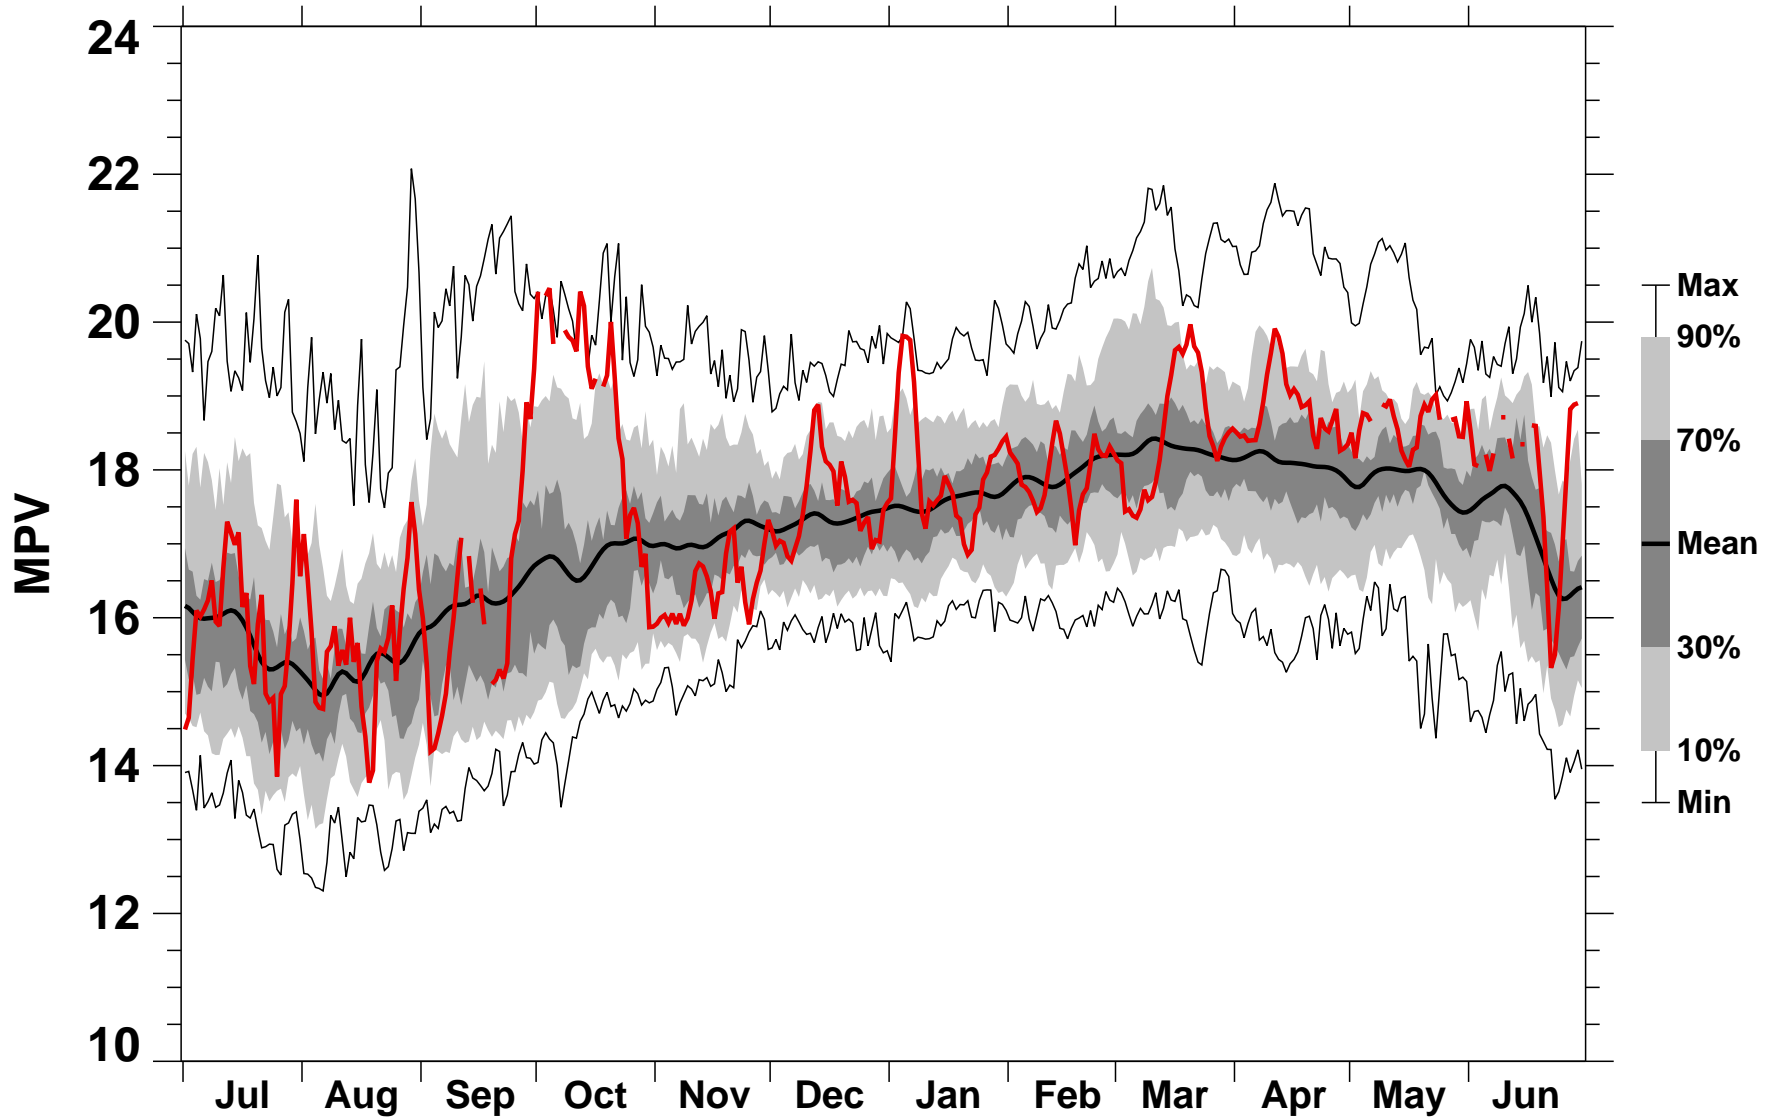

# NH Vortex Edge 360 K MERRA2

1978/1979–2022/2023

1995/1996