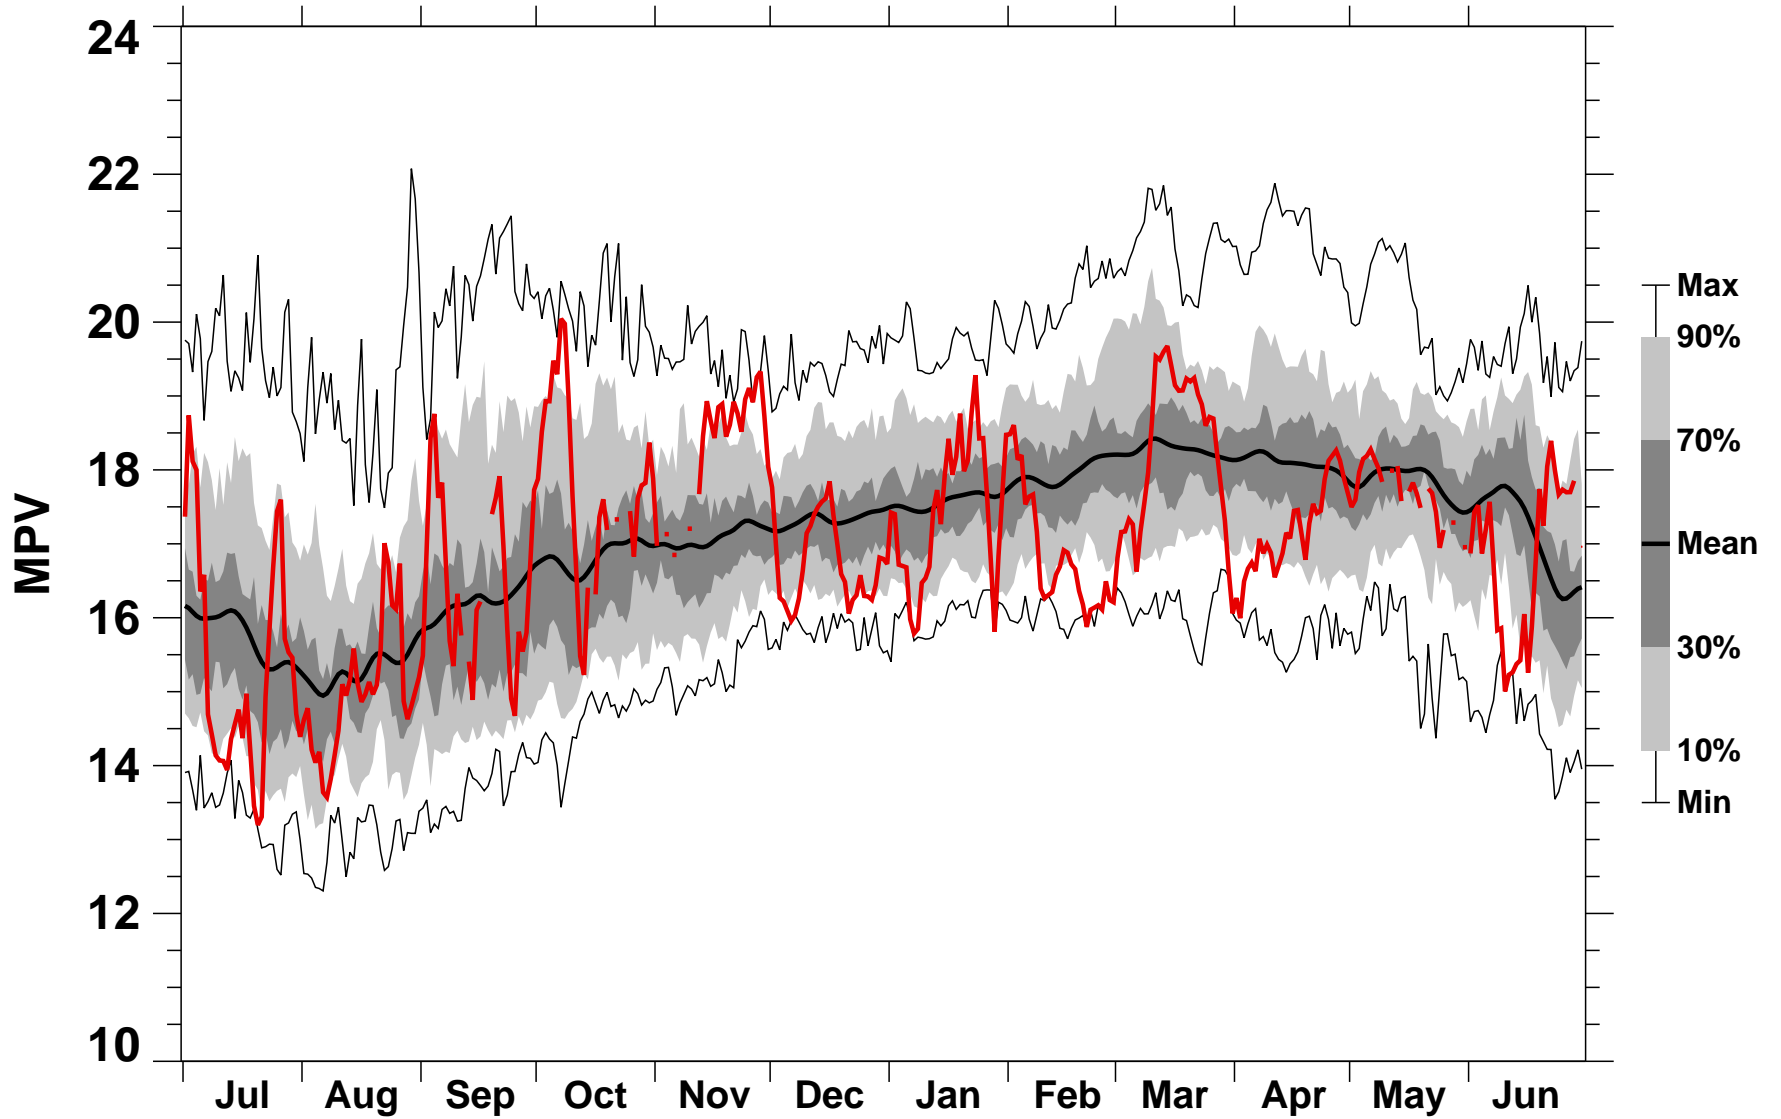

NH Vortex Edge 360 K MERRA2

1978/1979–2022/2023

1998/1999