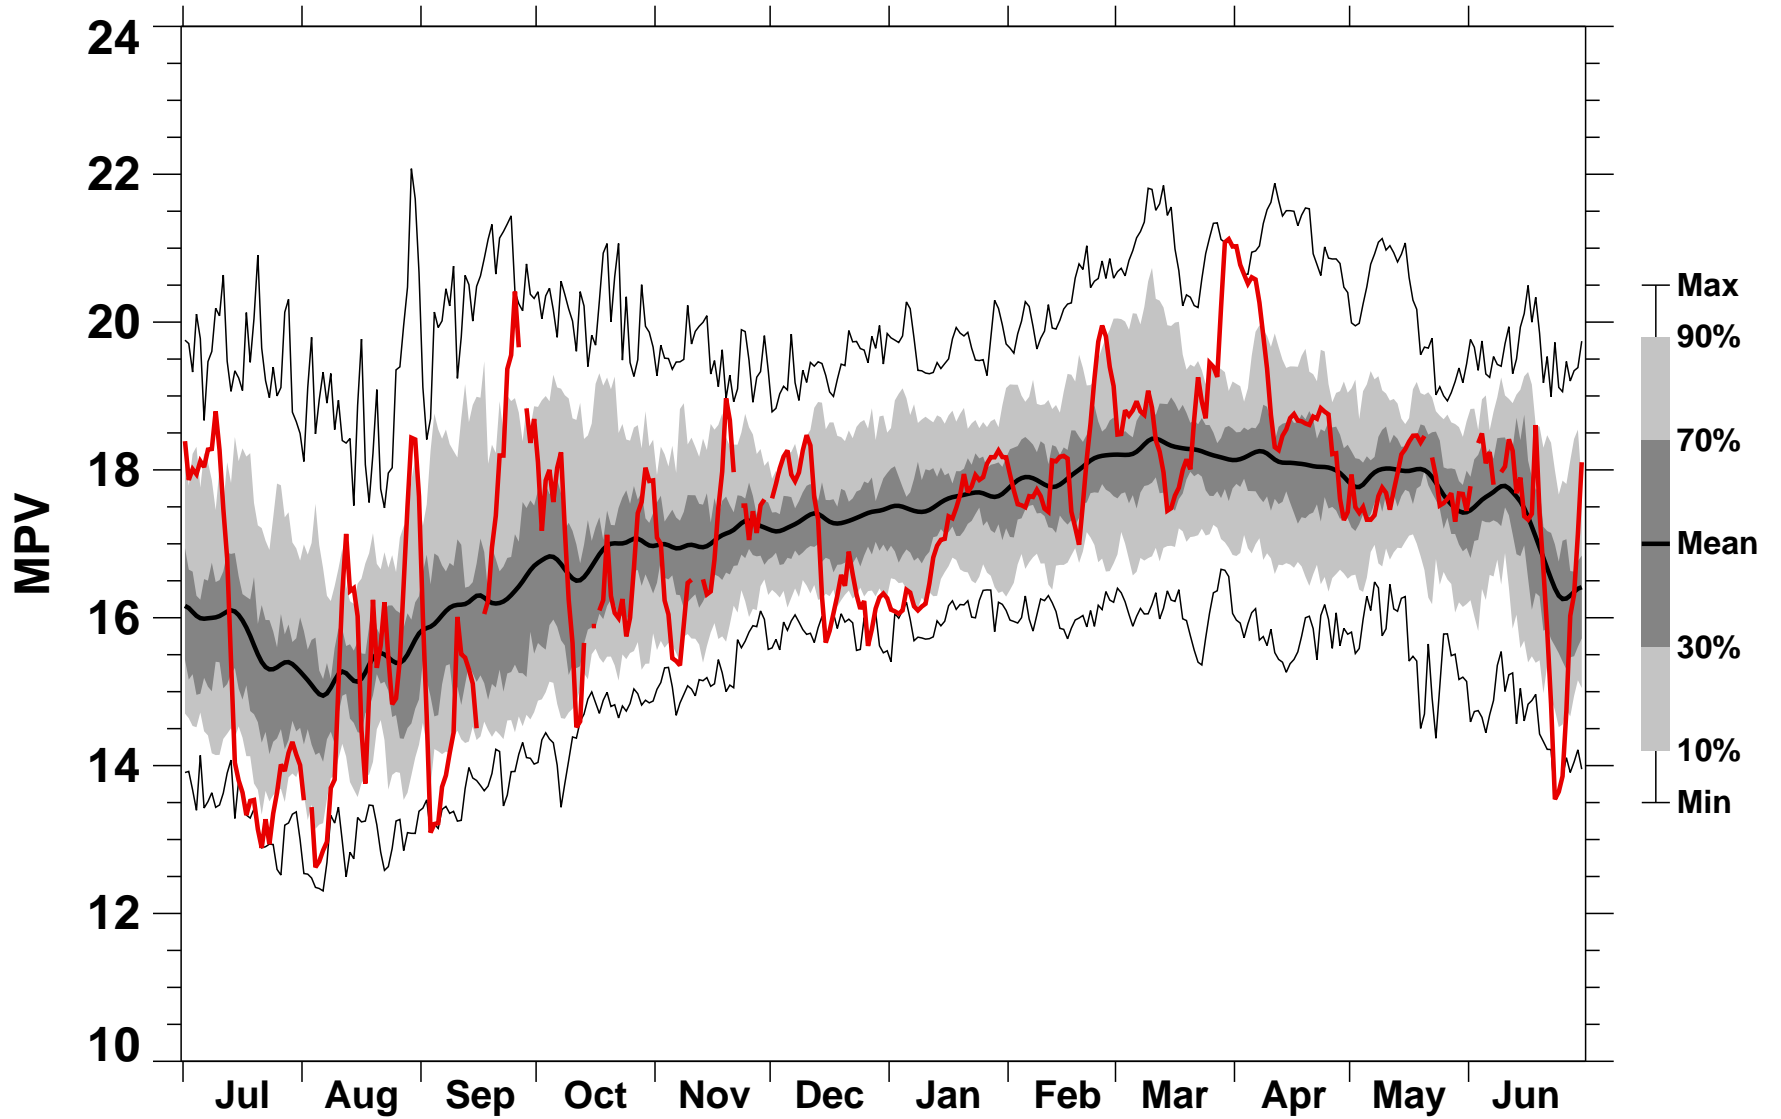

# NH Vortex Edge 360 K MERRA2

1978/1979–2022/2023

1999/2000