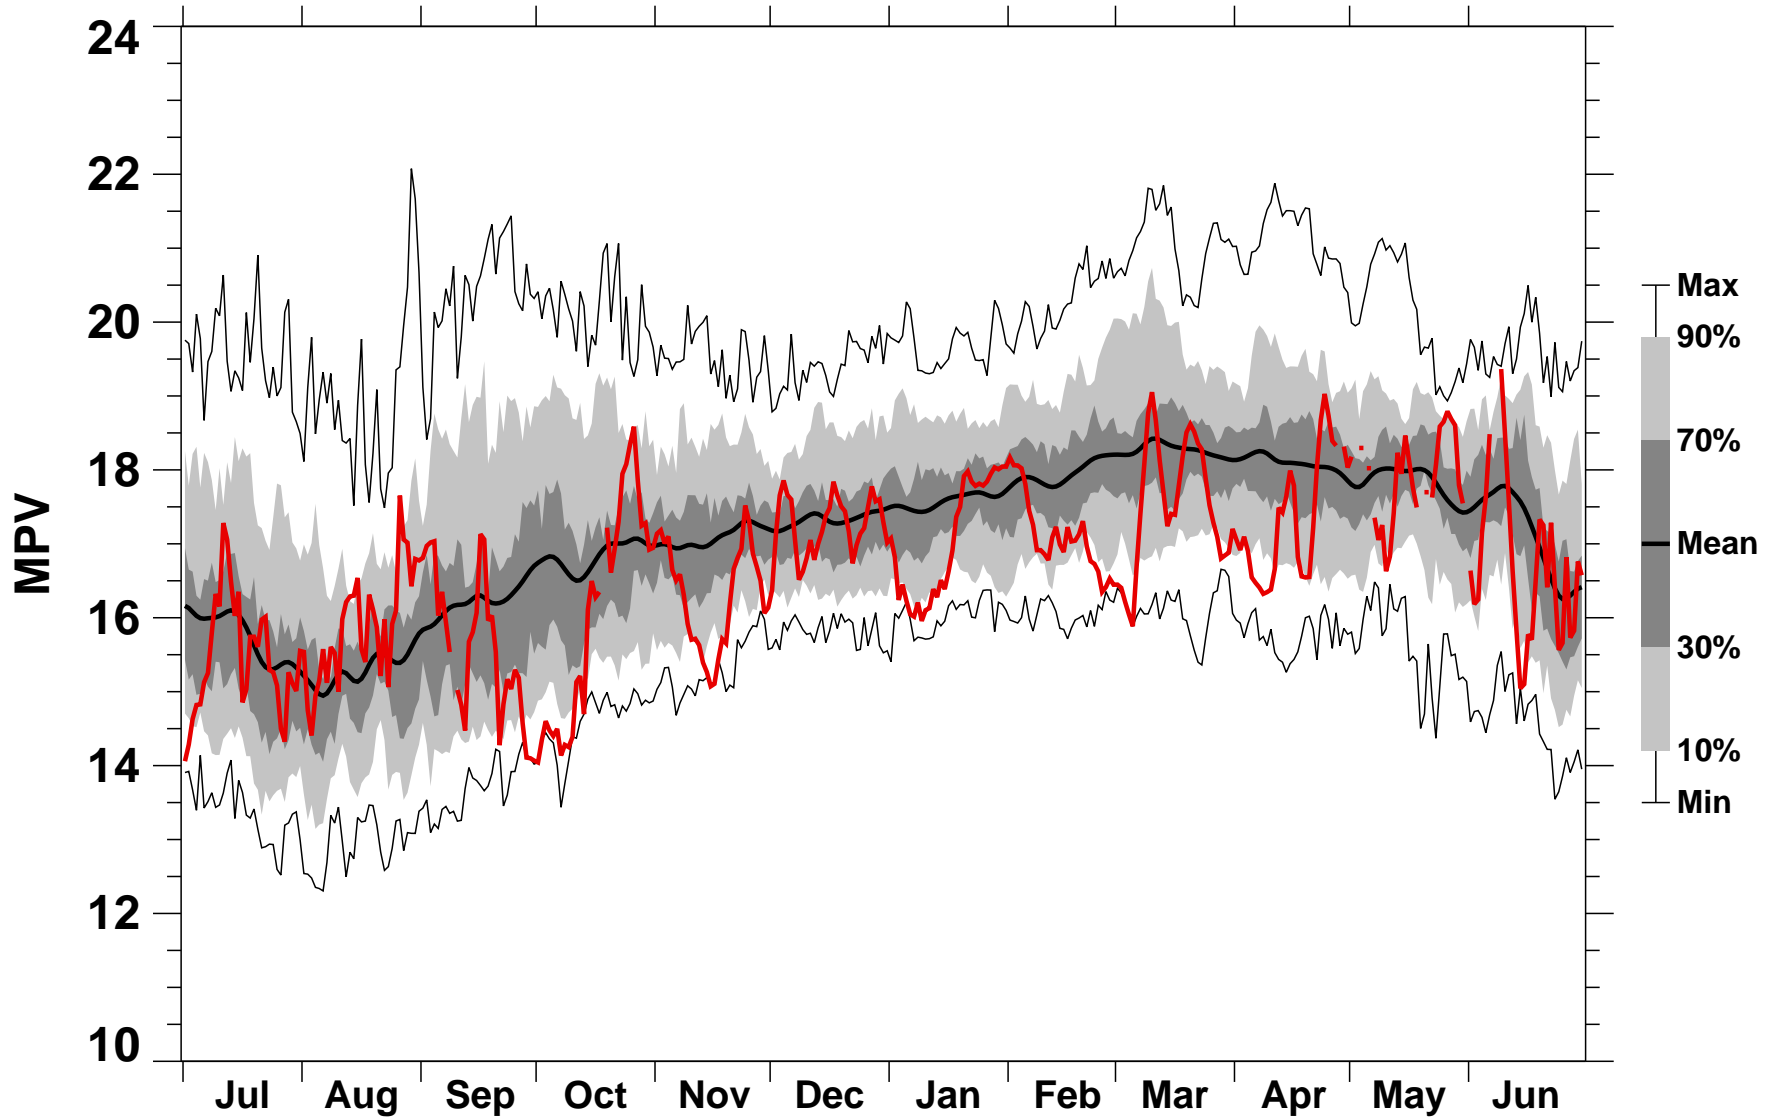

# NH Vortex Edge 360 K MERRA2

1978/1979–2022/2023

2004/2025