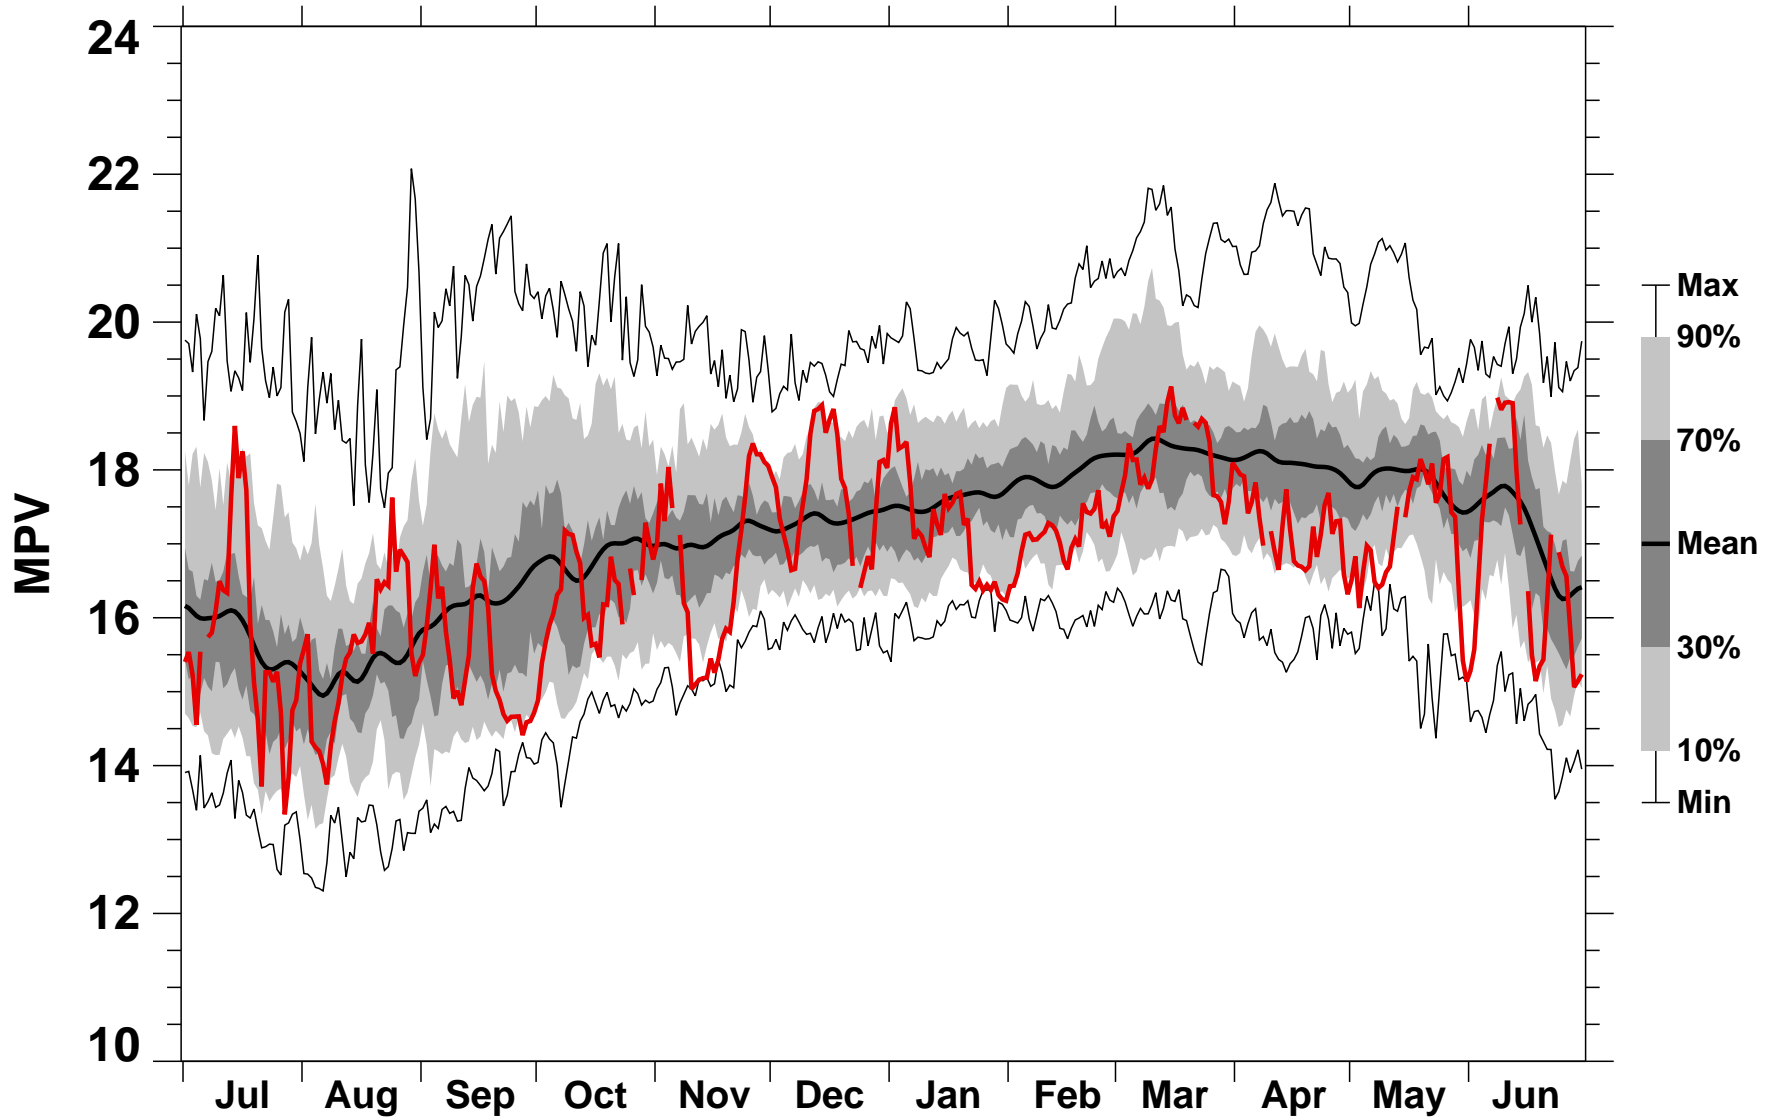

# NH Vortex Edge 360 K MERRA2

1978/1979–2022/2023

2005/2006

P. Newman (NASA), L. Lait (SSAI), S. Pawson (NASA)

2023-07-05T06:34:37Z