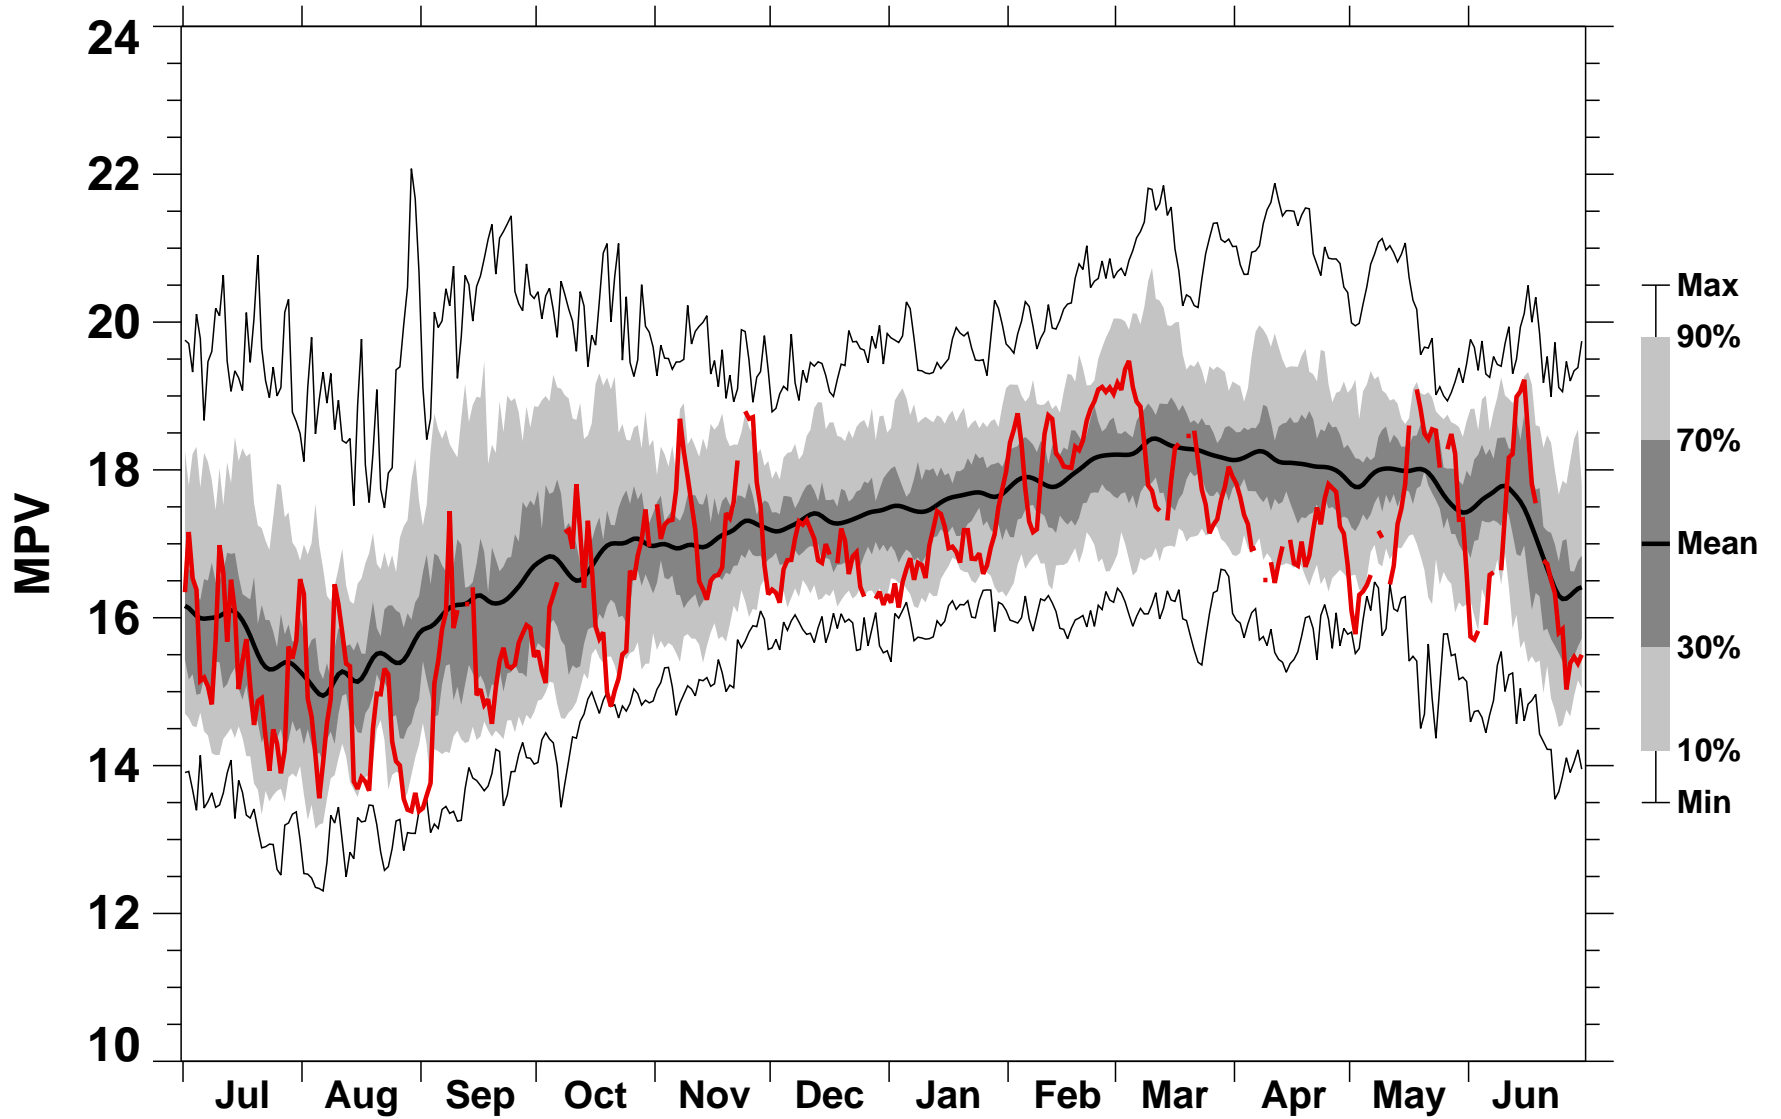

NH Vortex Edge 360 K MERRA2

1978/1979-2022/2023

2008/2009