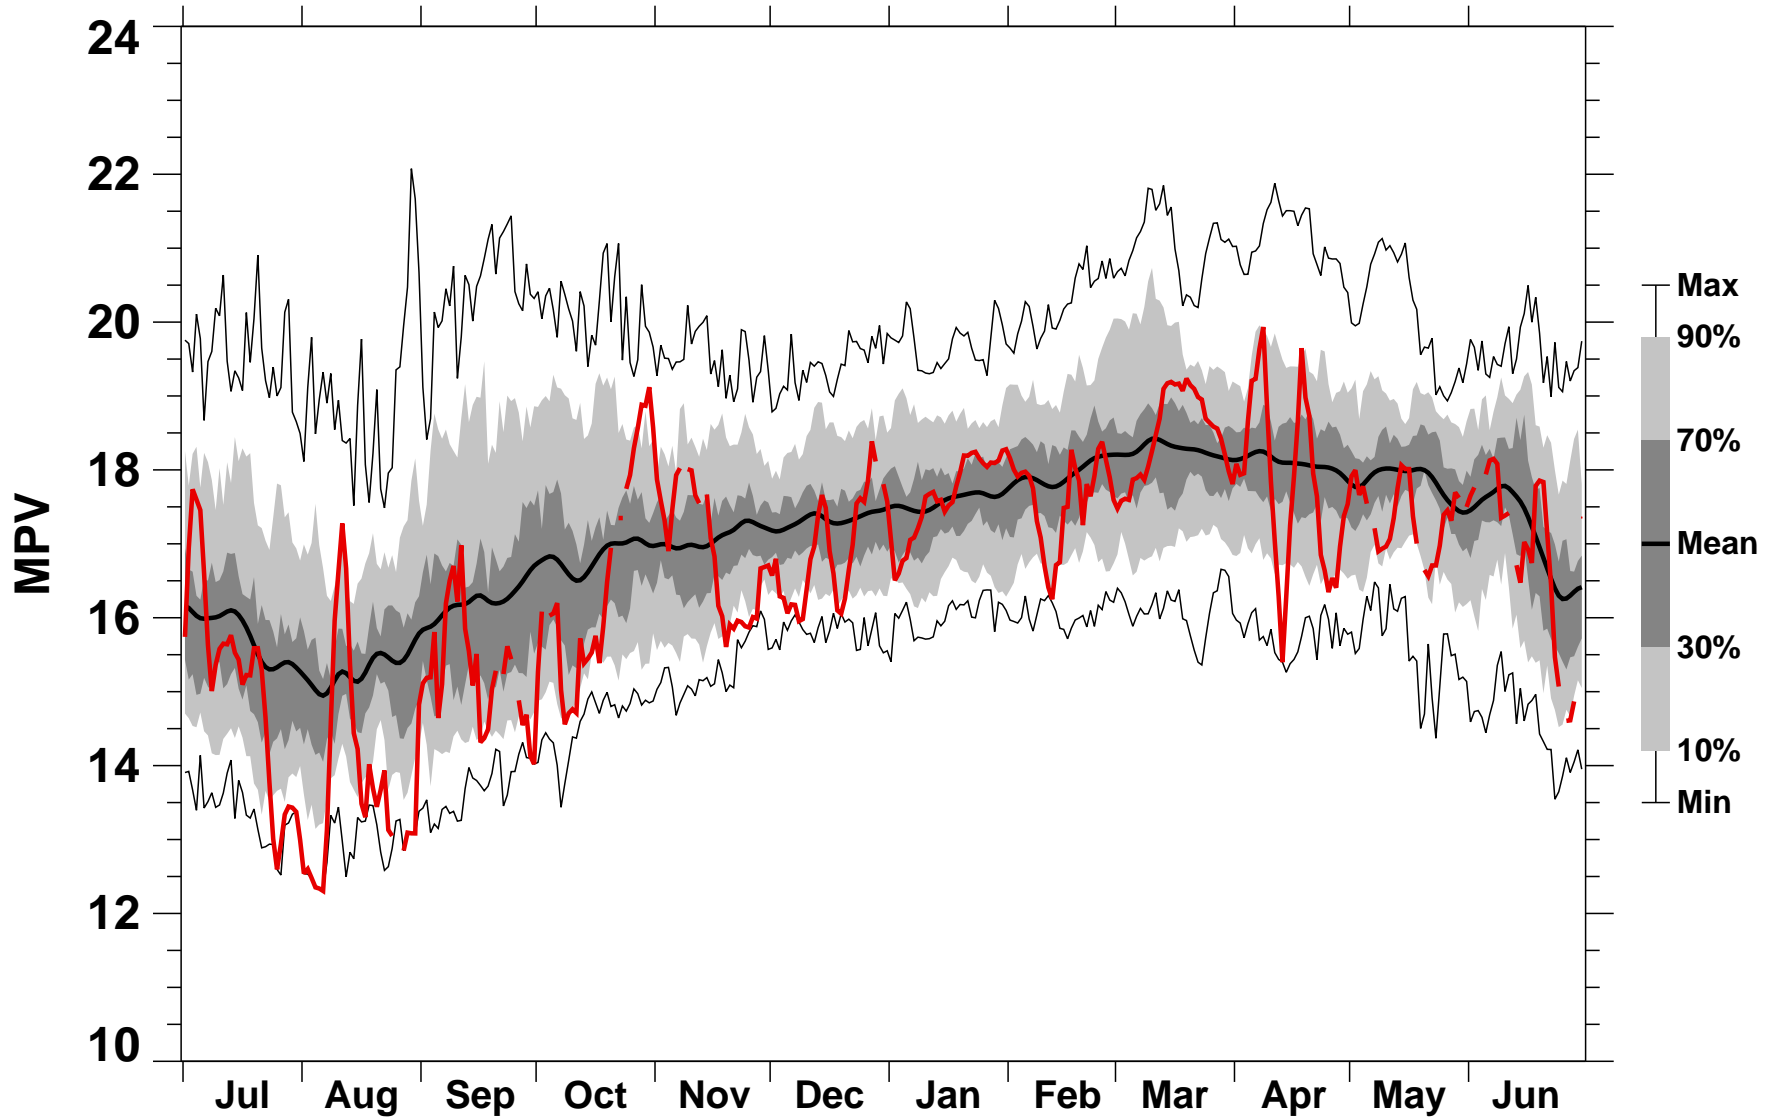

# NH Vortex Edge 360 K MERRA2

1978/1979–2022/2023

2010/2011