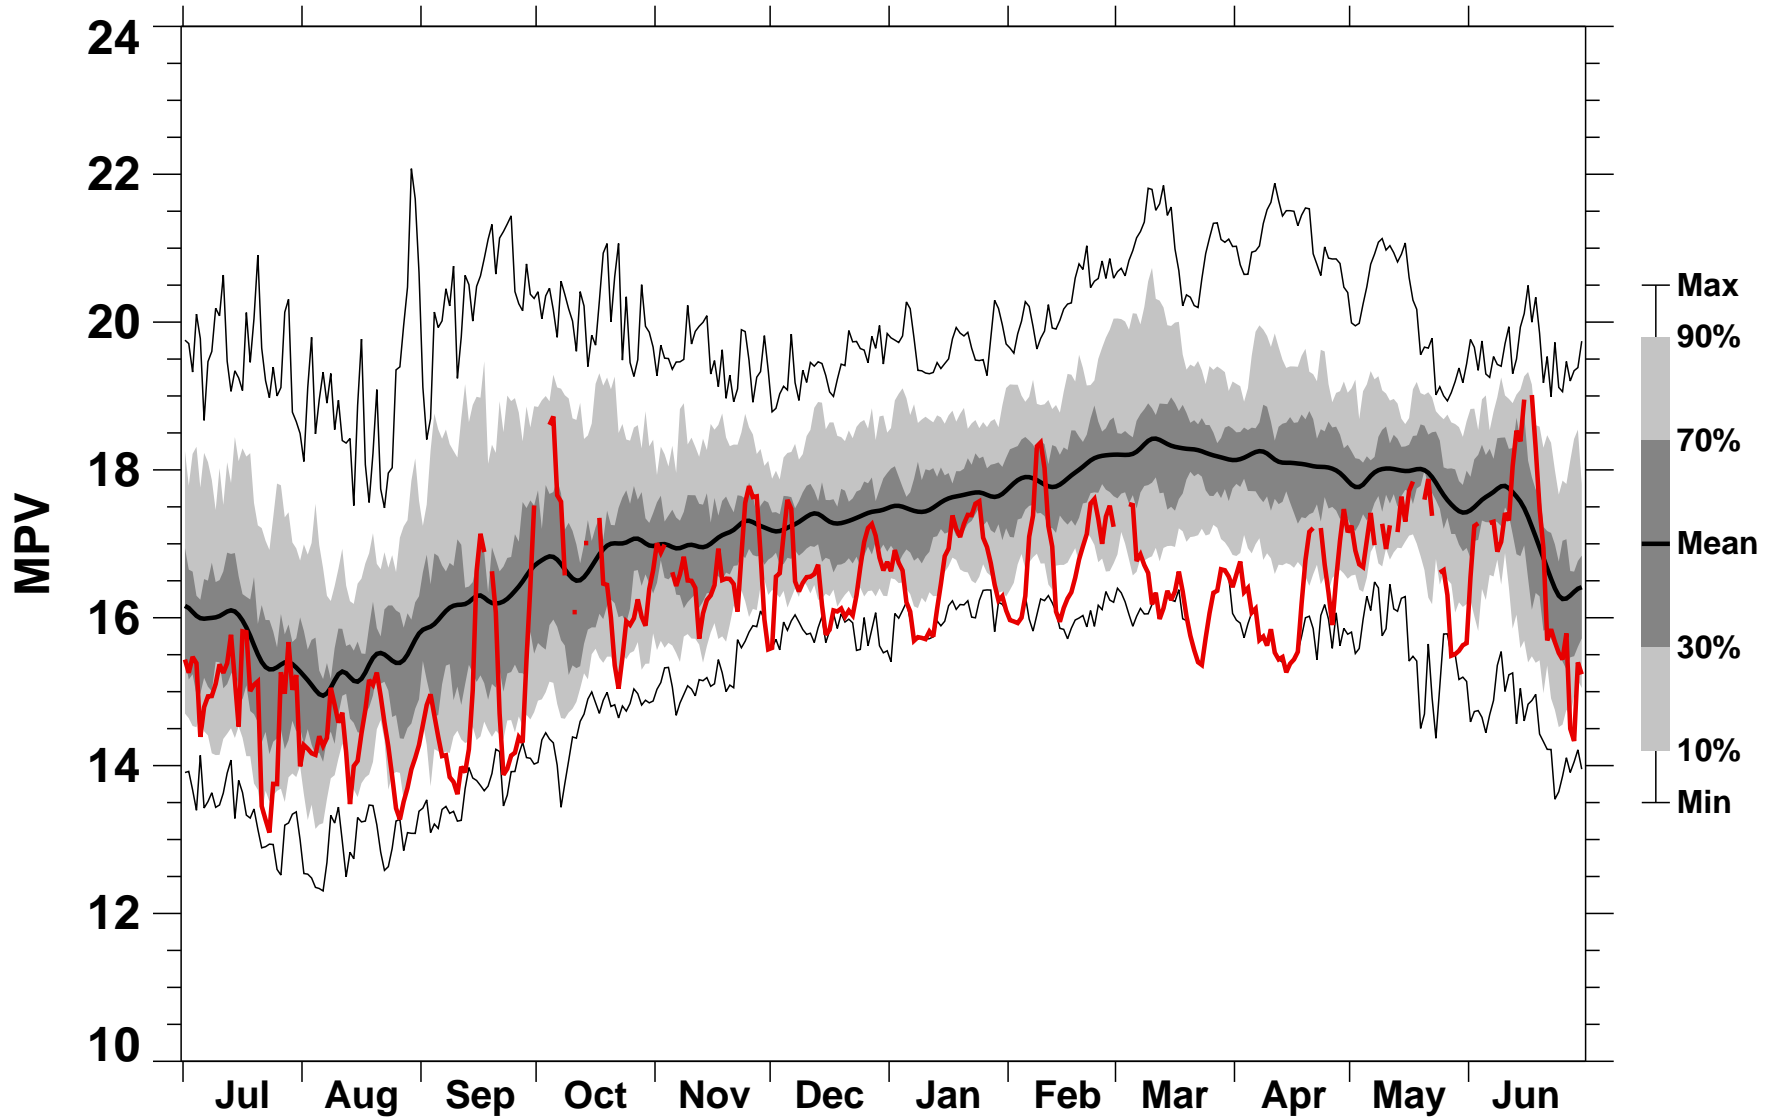

# NH Vortex Edge 360 K MERRA2

1978/1979–2022/2023

2011/2012