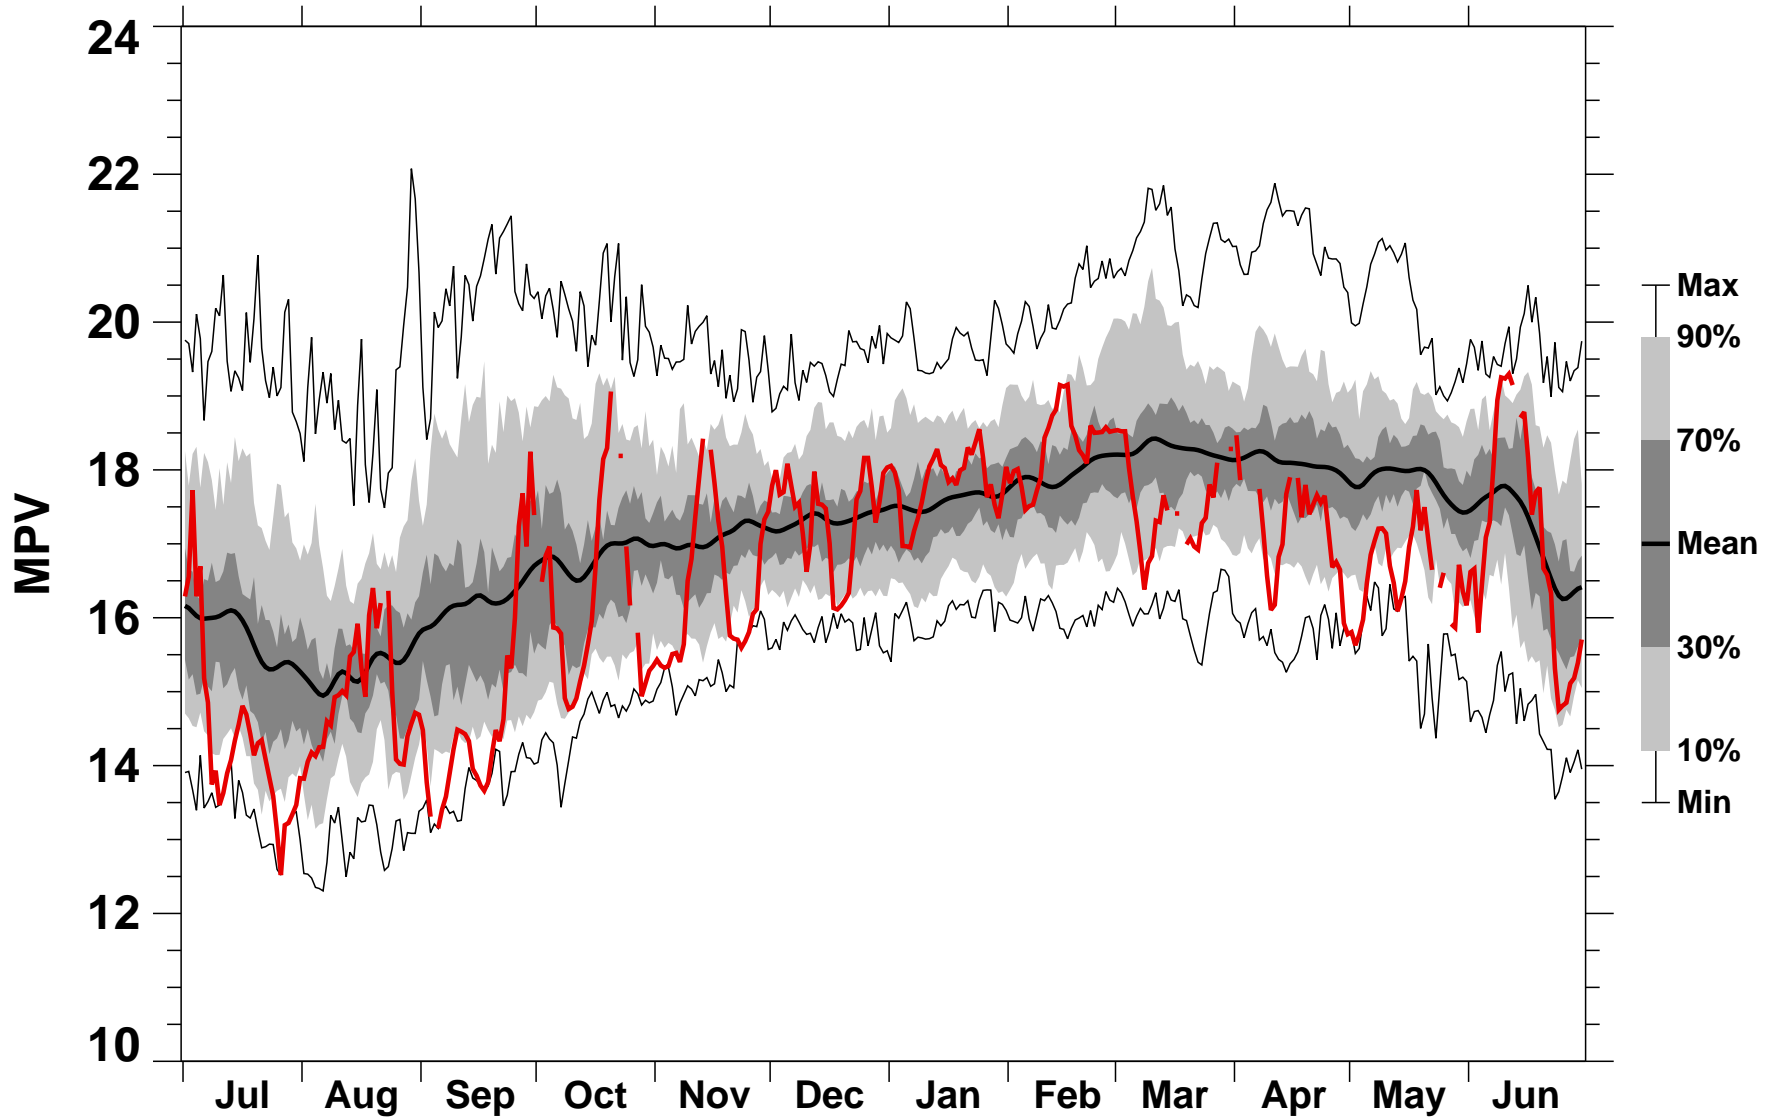

NH Vortex Edge 360 K MERRA2

1978/1979–2022/2023

2012/2013