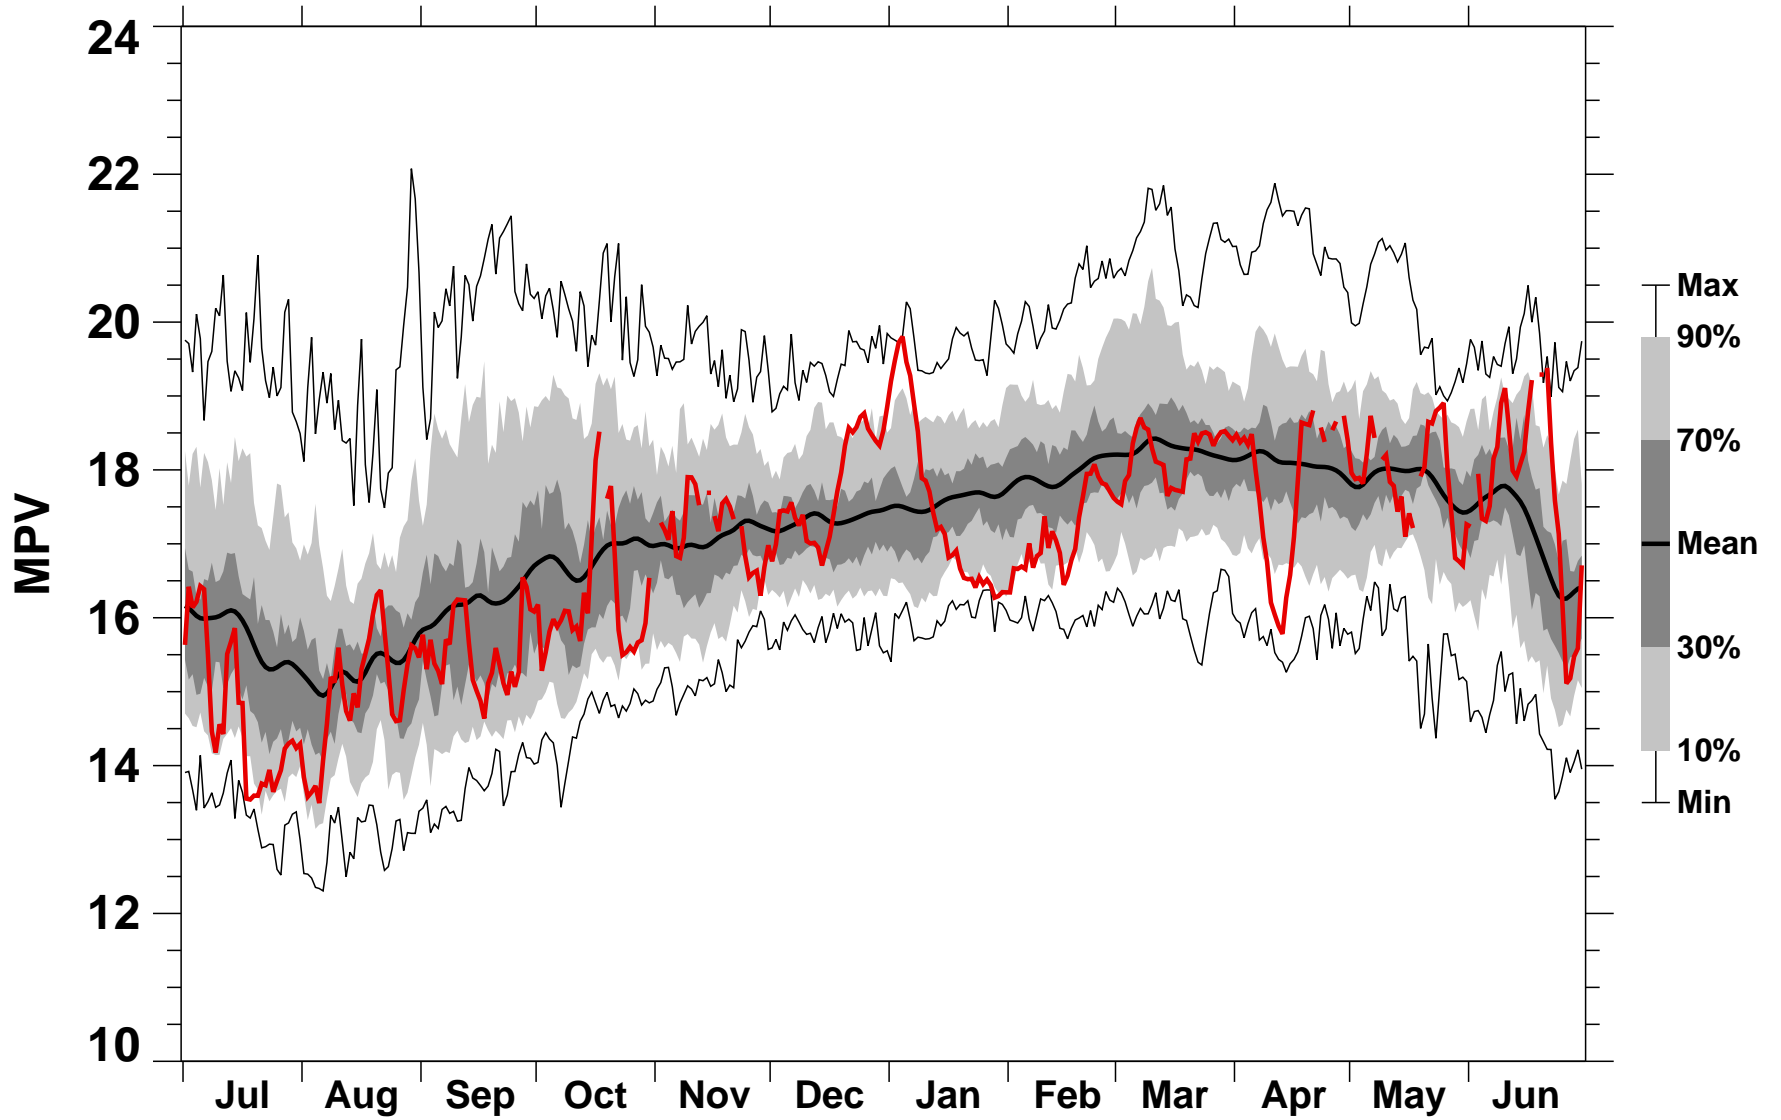

NH Vortex Edge 360 K MERRA2

1978/1979–2022/2023

2015/2016