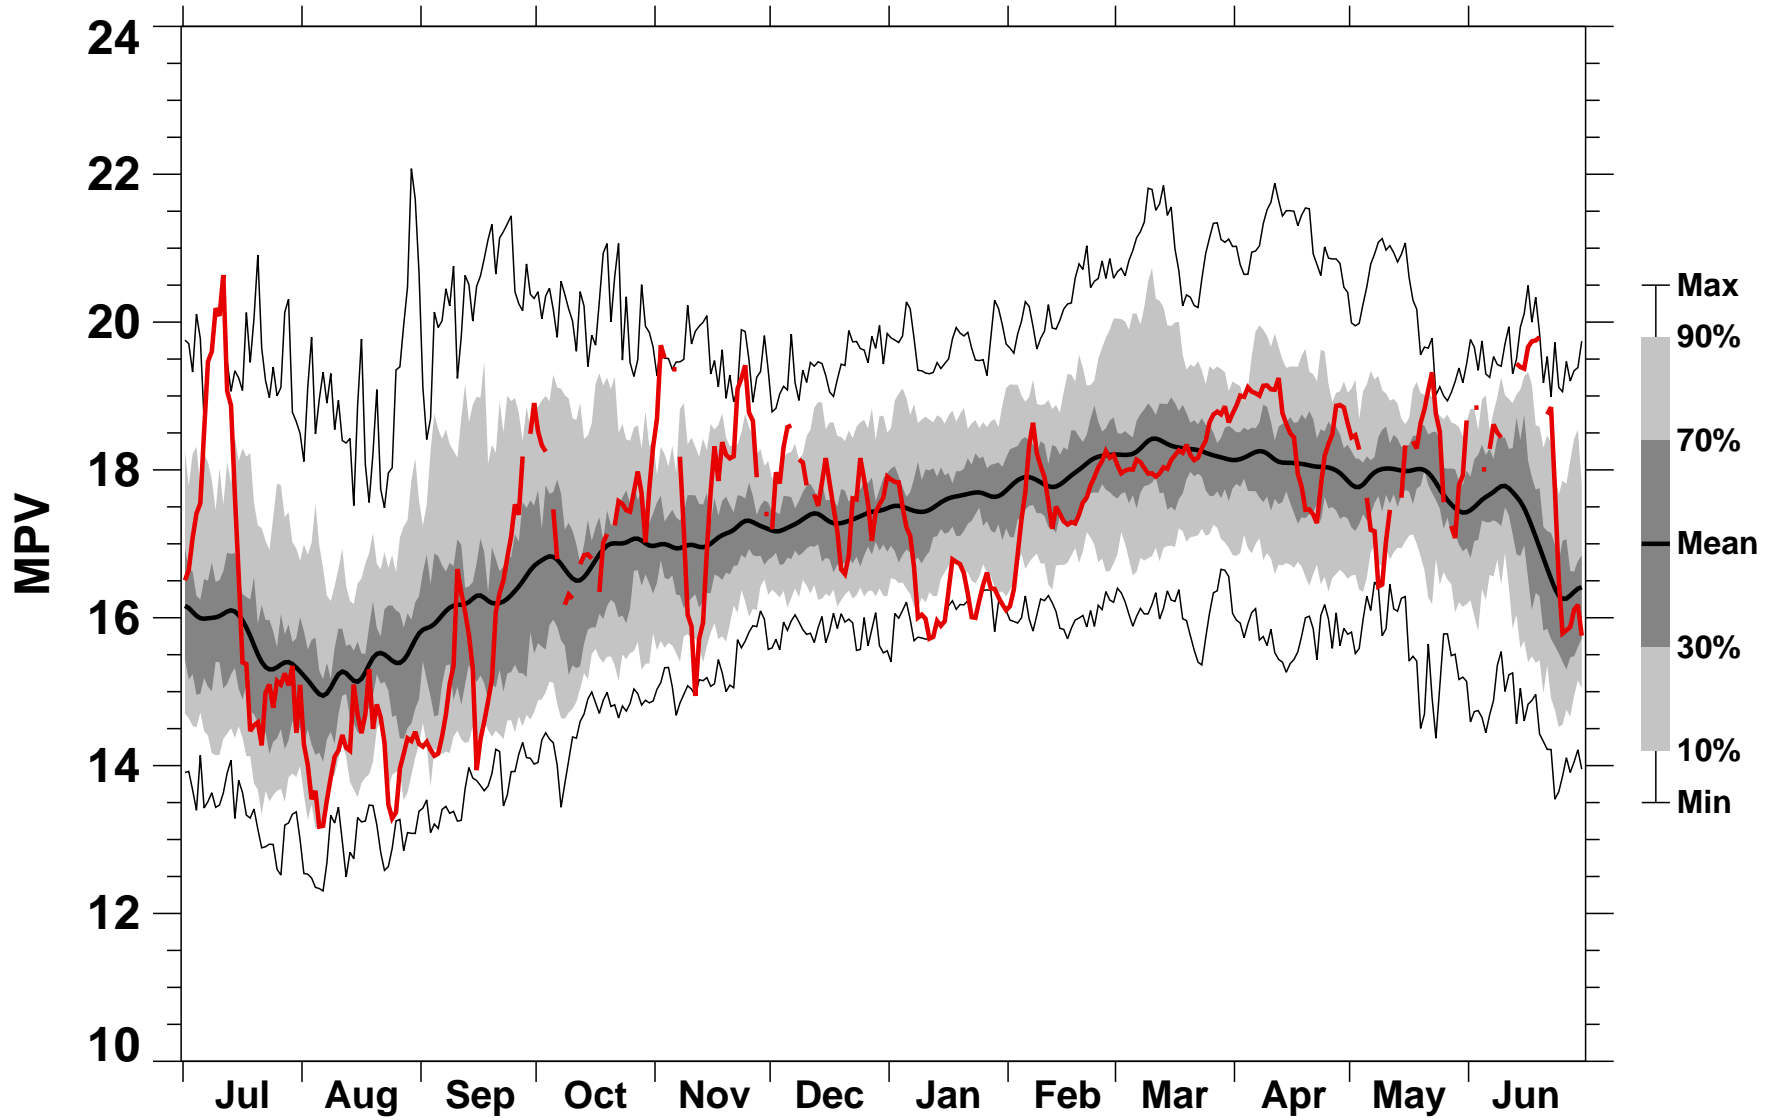

# NH Vortex Edge 360 K MERRA2

1978/1979–2022/2023

2016/2017