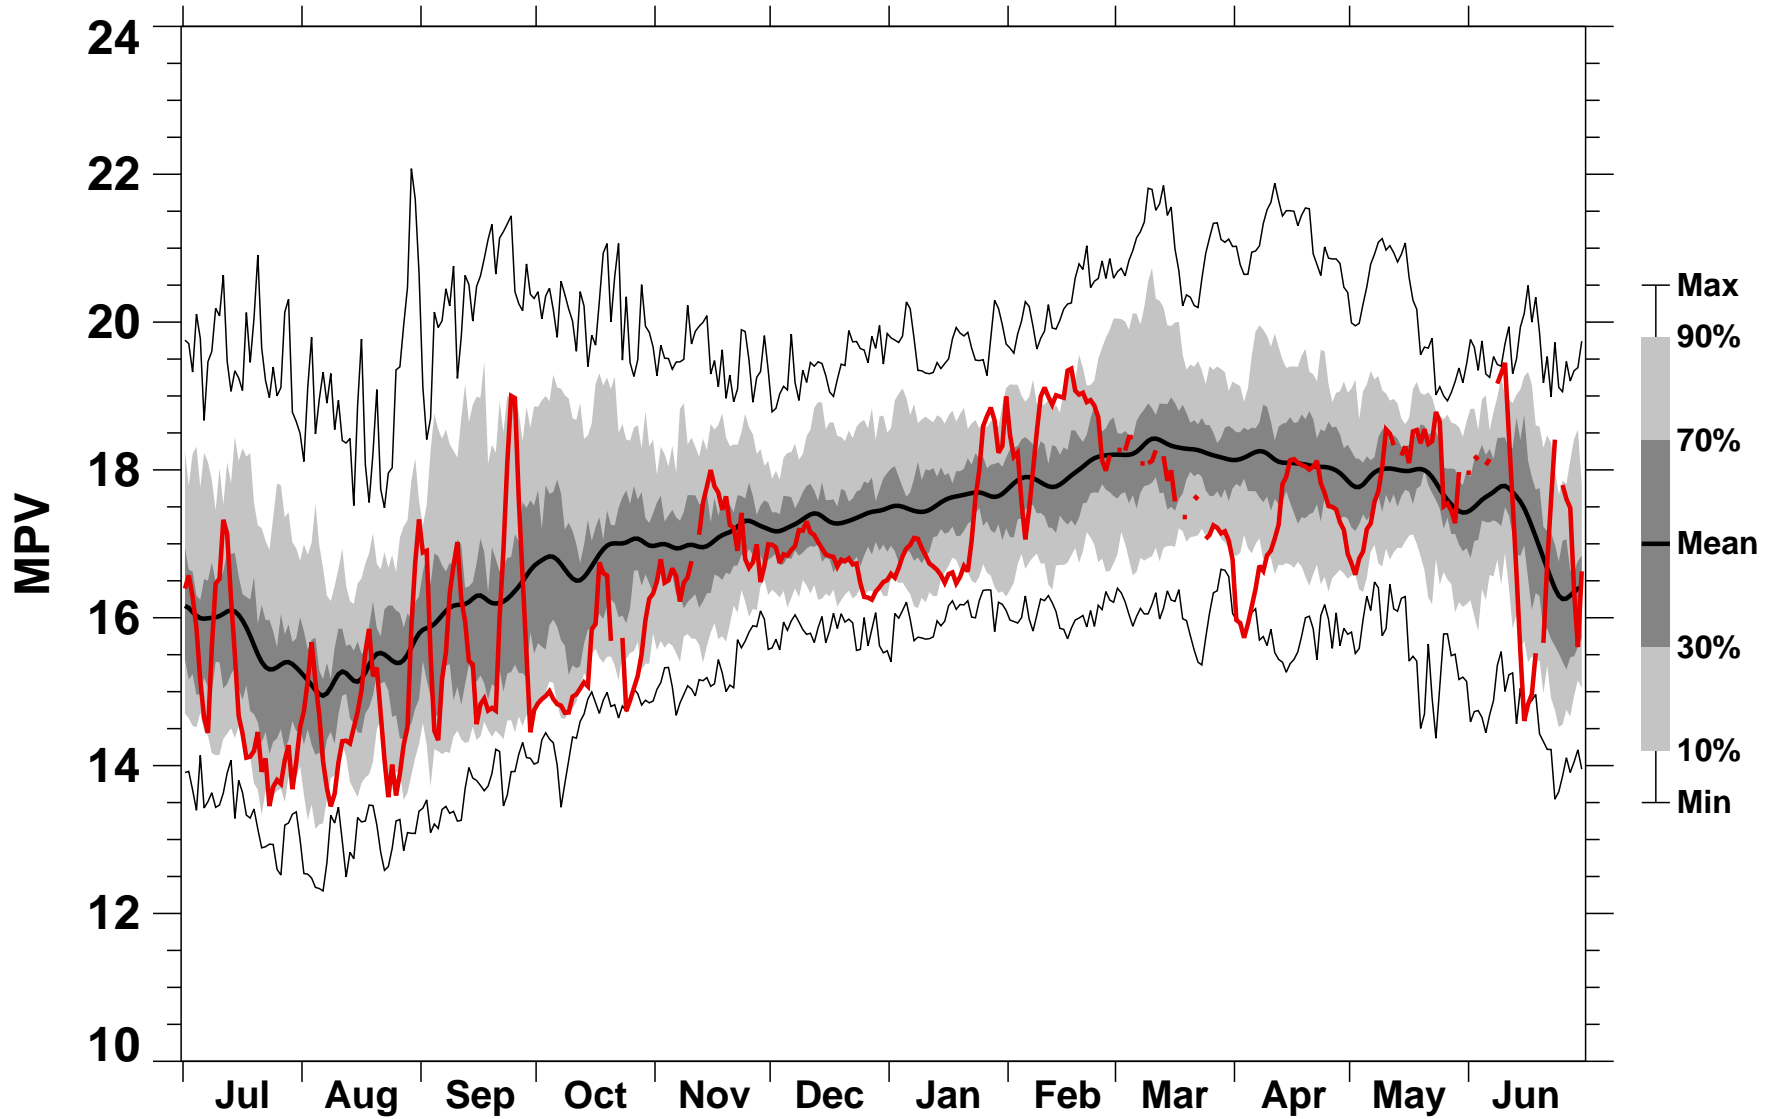

NH Vortex Edge 360 K MERRA2

1978/1979-2022/2023

2018/2019