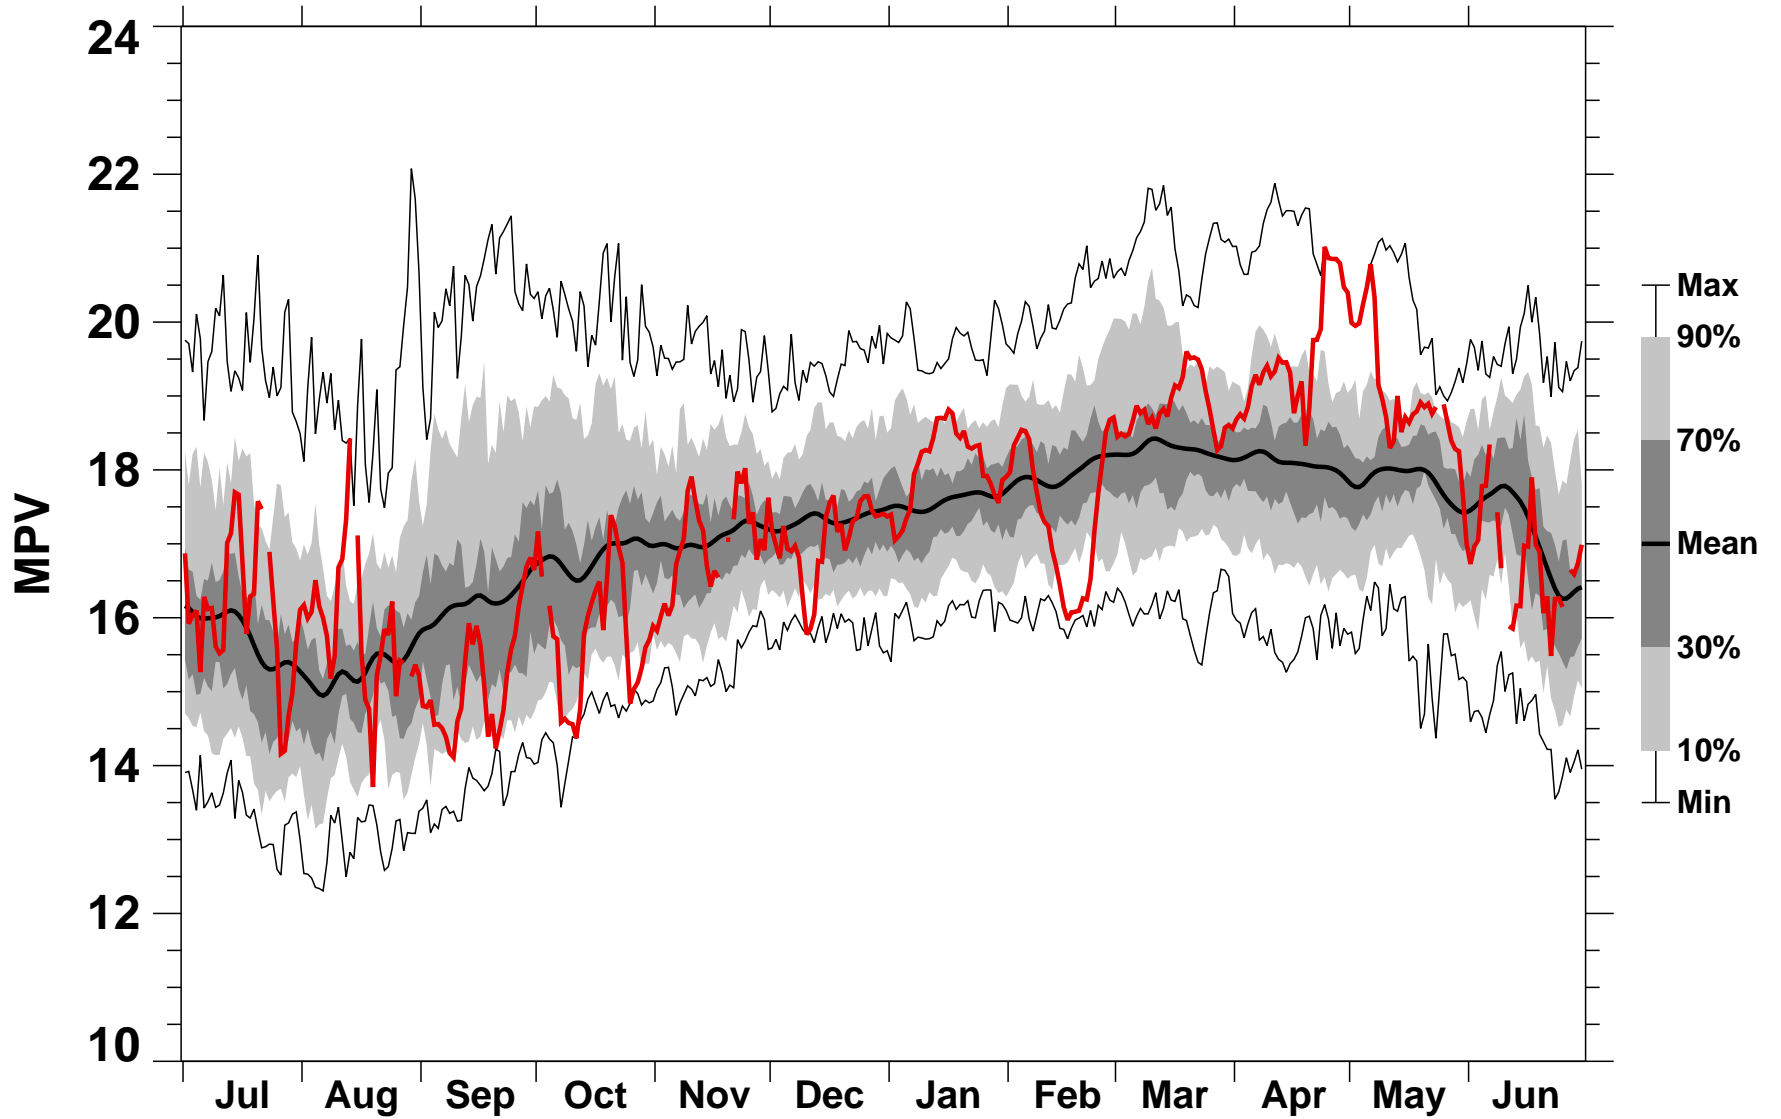

NH Vortex Edge 360 K MERRA2

1978/1979–2022/2023

2019/2020