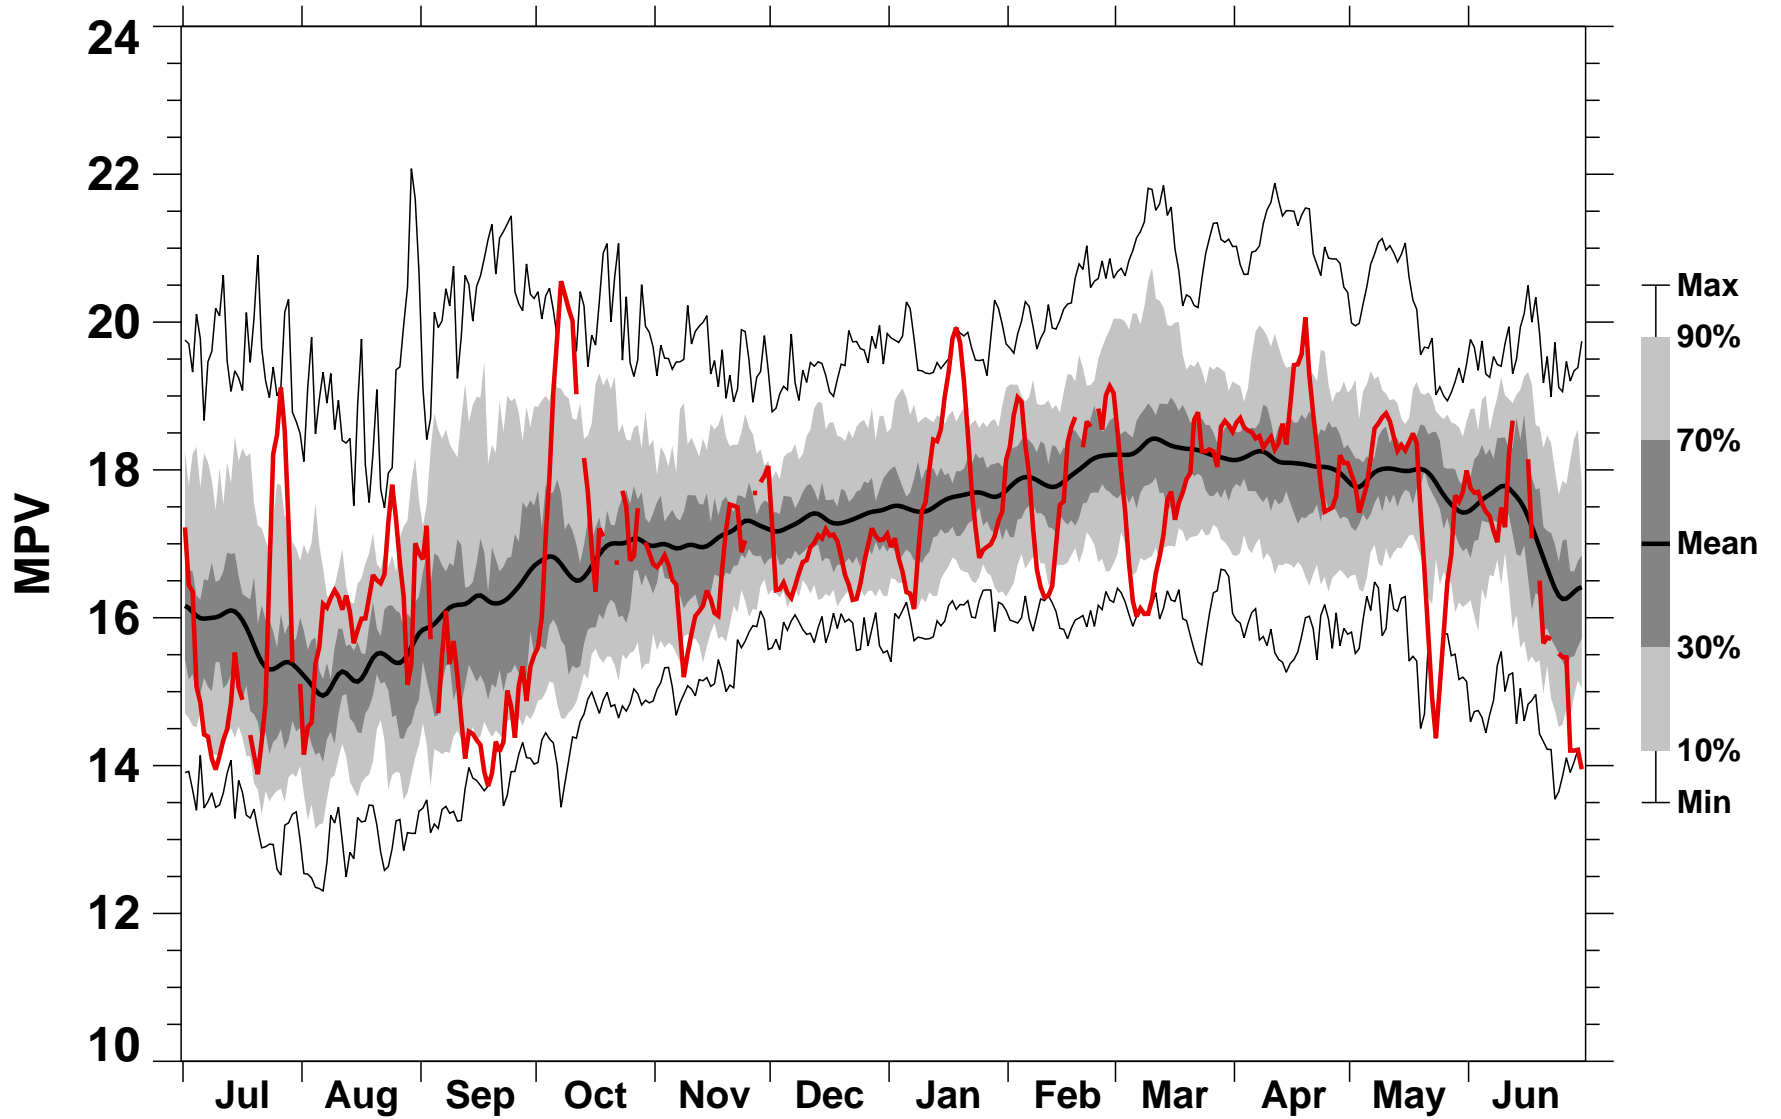

NH Vortex Edge 360 K MERRA2

1978/1979–2022/2023

2020/2021