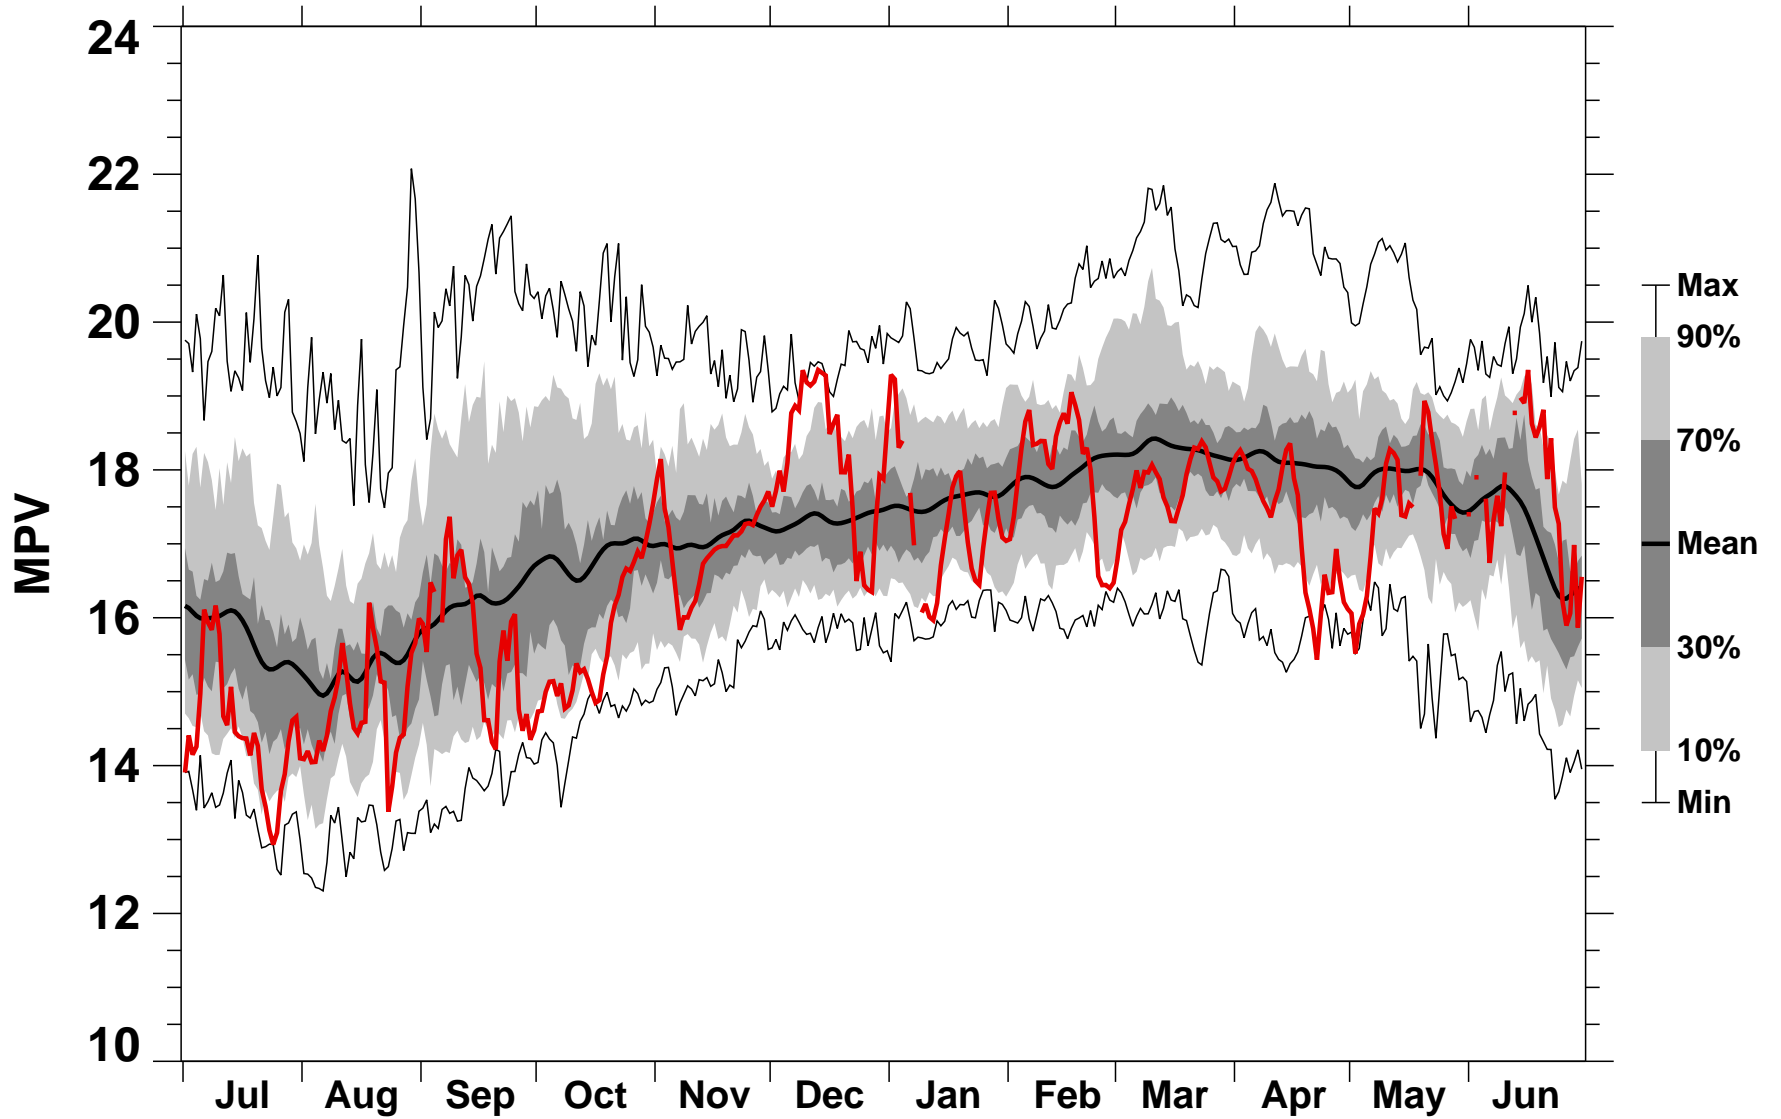

NH Vortex Edge 360 K MERRA2

1978/1979–2022/2023

2021/2022