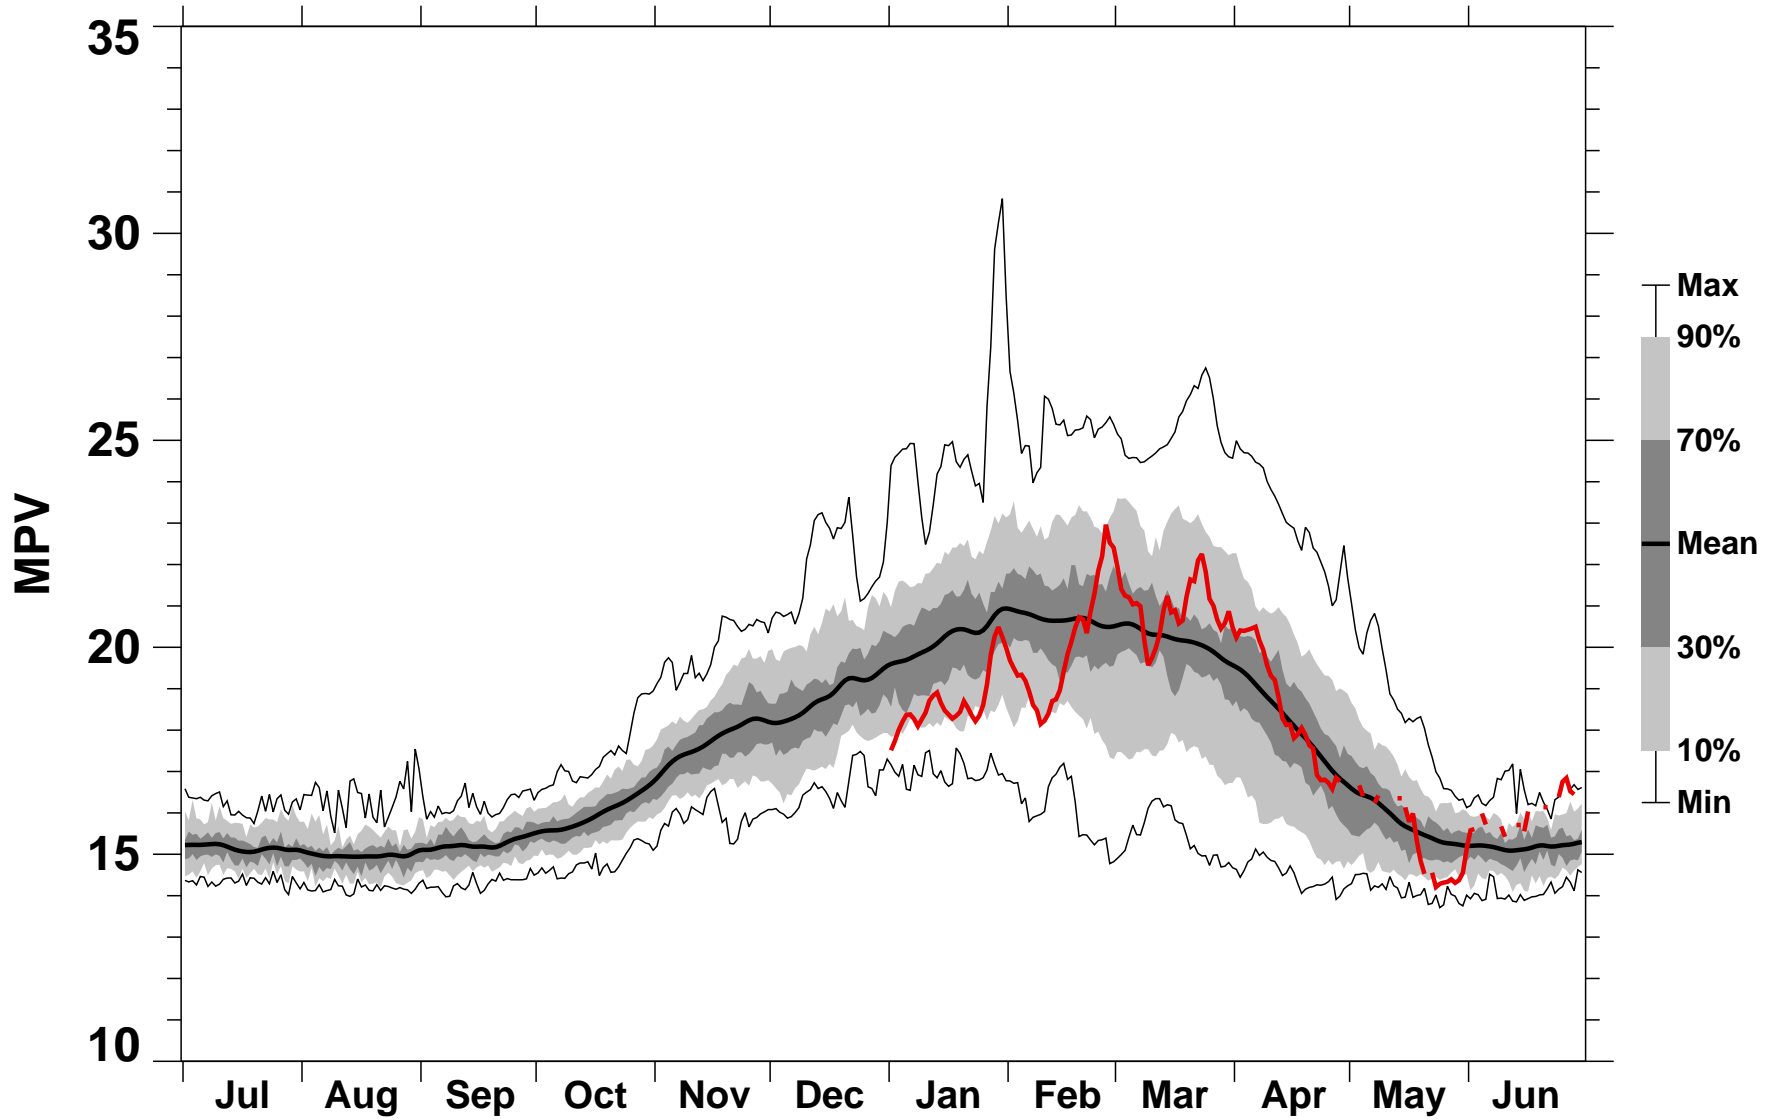

NH Vortex Edge 460 K MERRA2

1978/1979–2022/2023

1978/1979