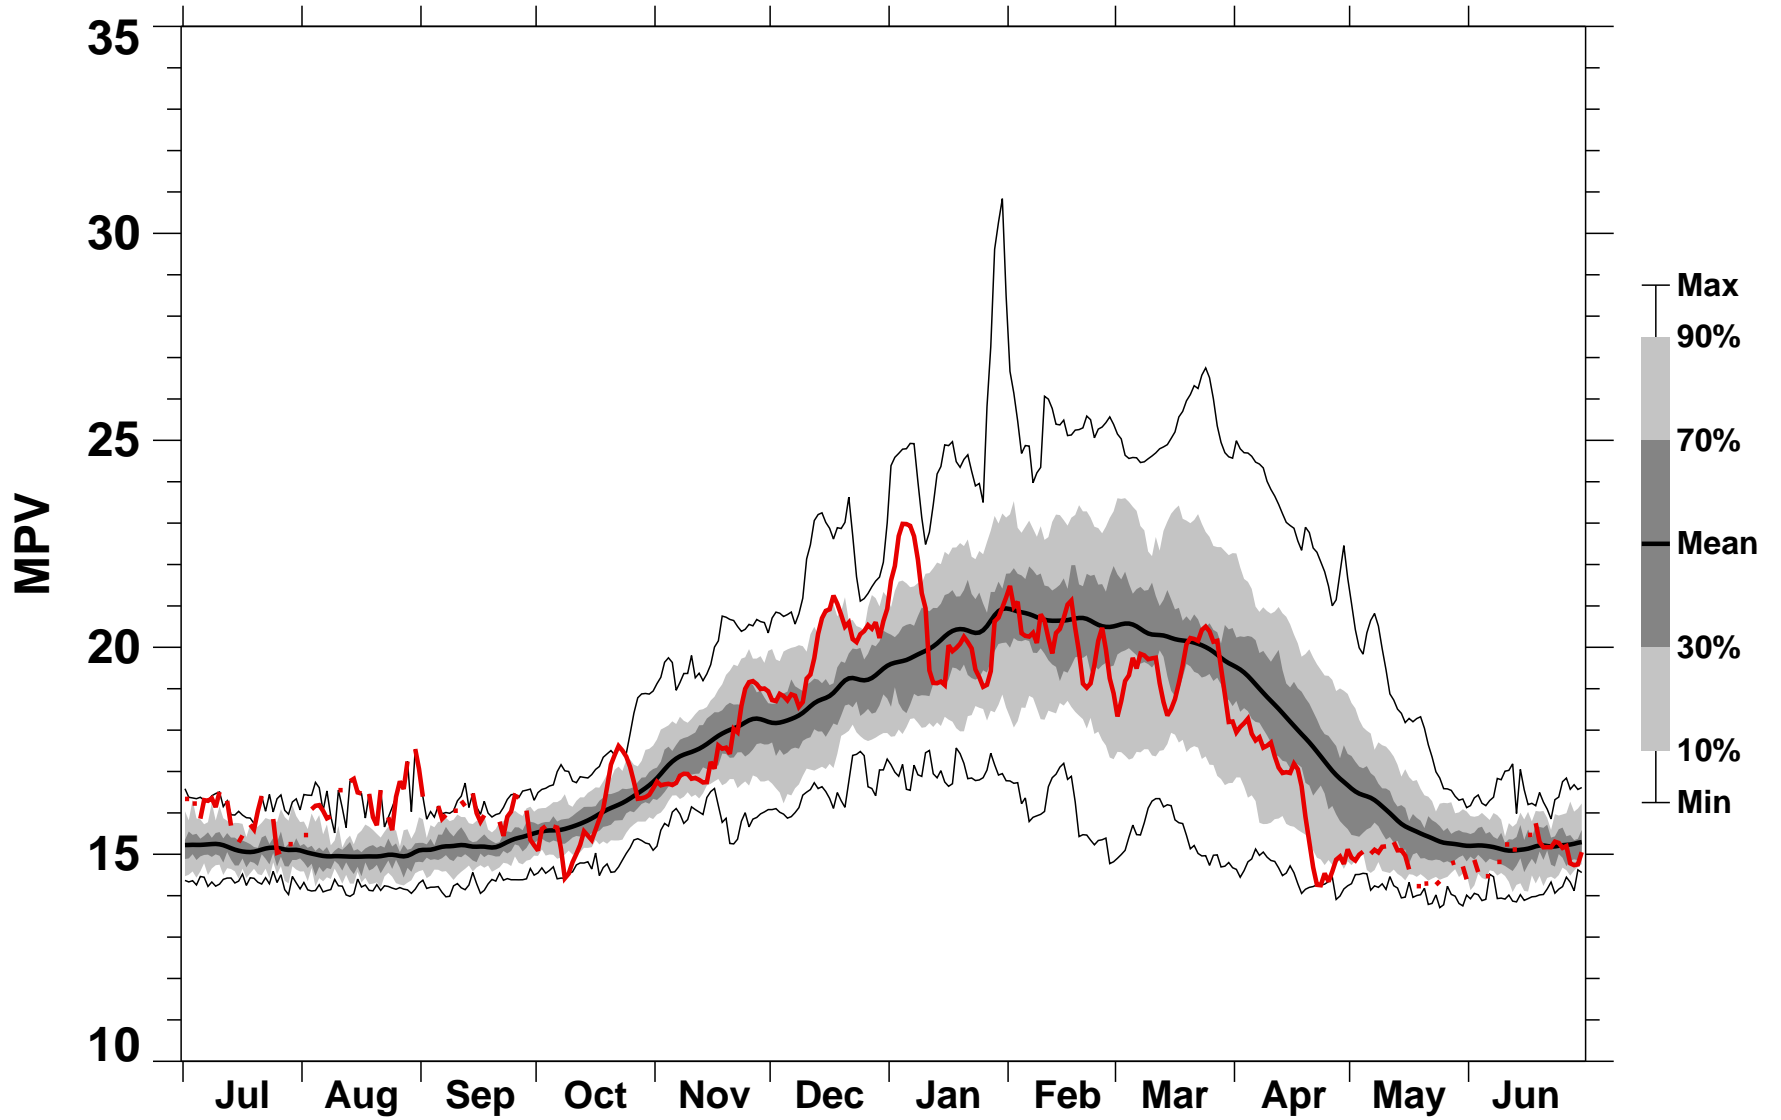

NH Vortex Edge 460 K MERRA2

1978/1979–2022/2023

1979/1980