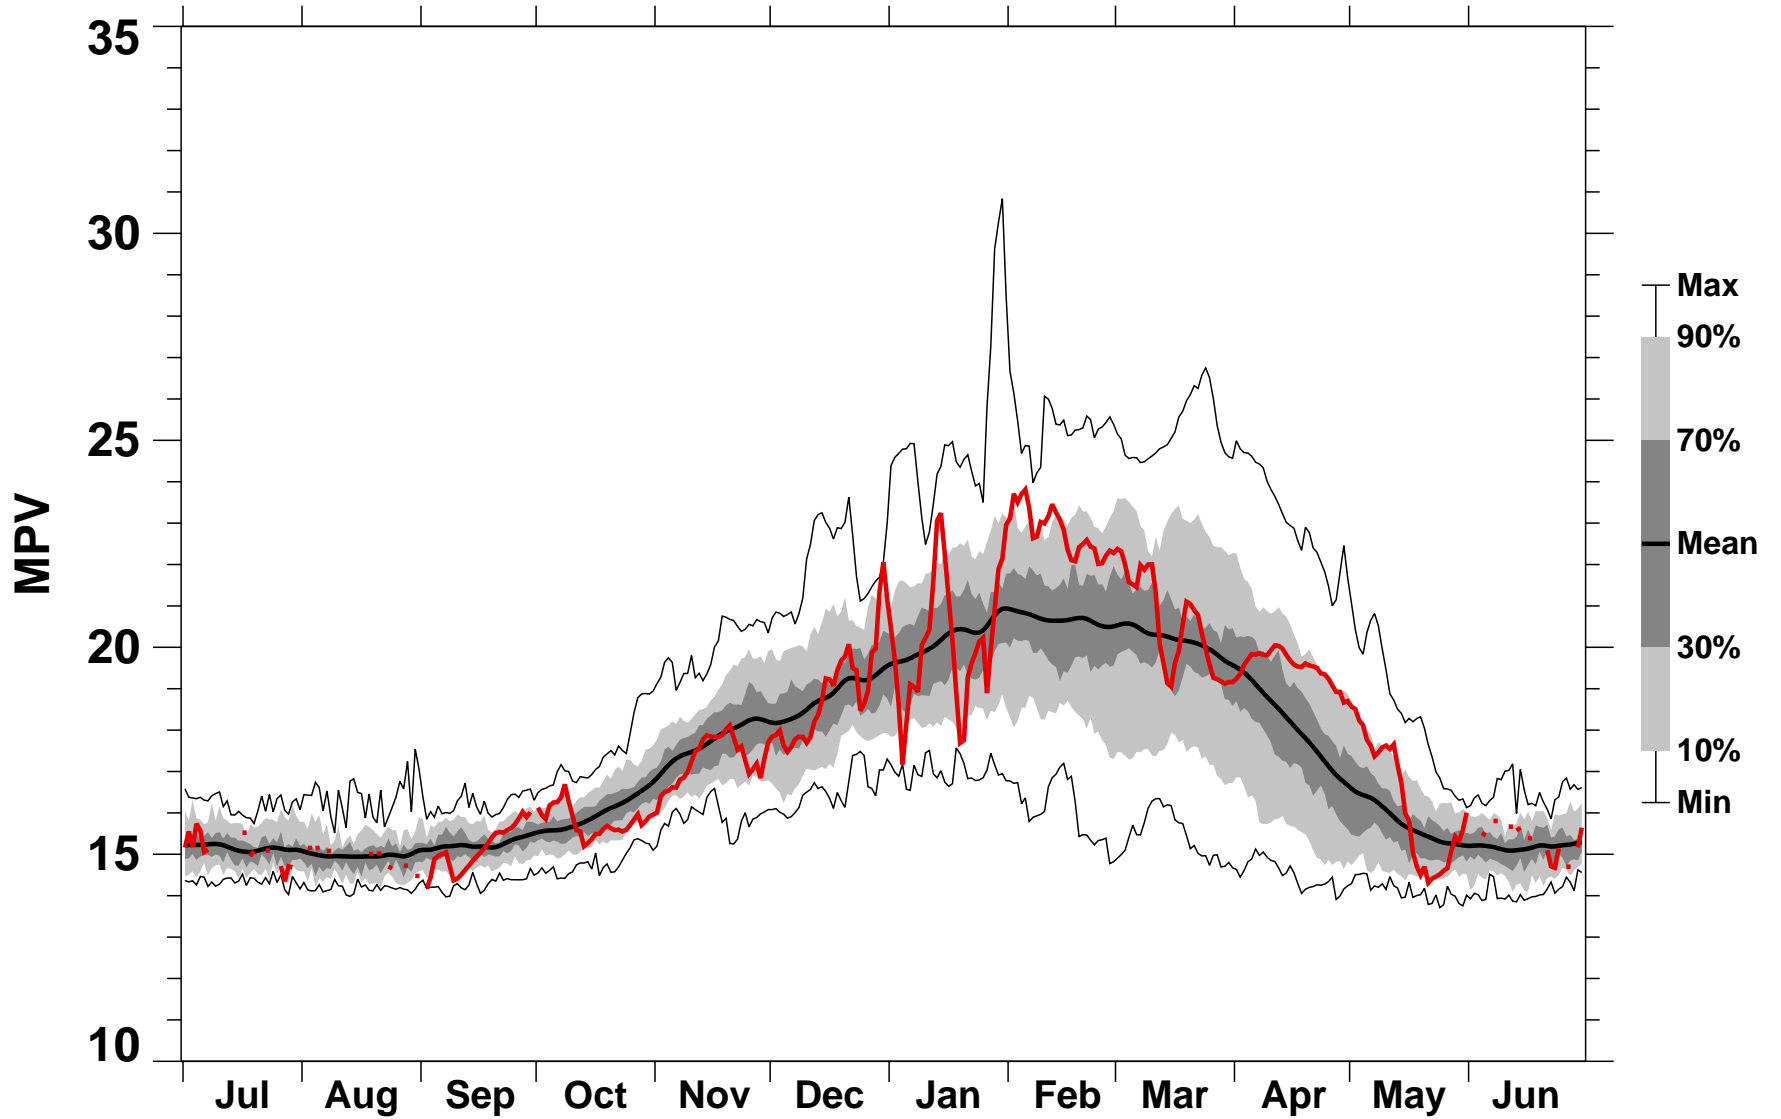

# NH Vortex Edge 460 K MERRA2

1978/1979–2022/2023

1980/1981