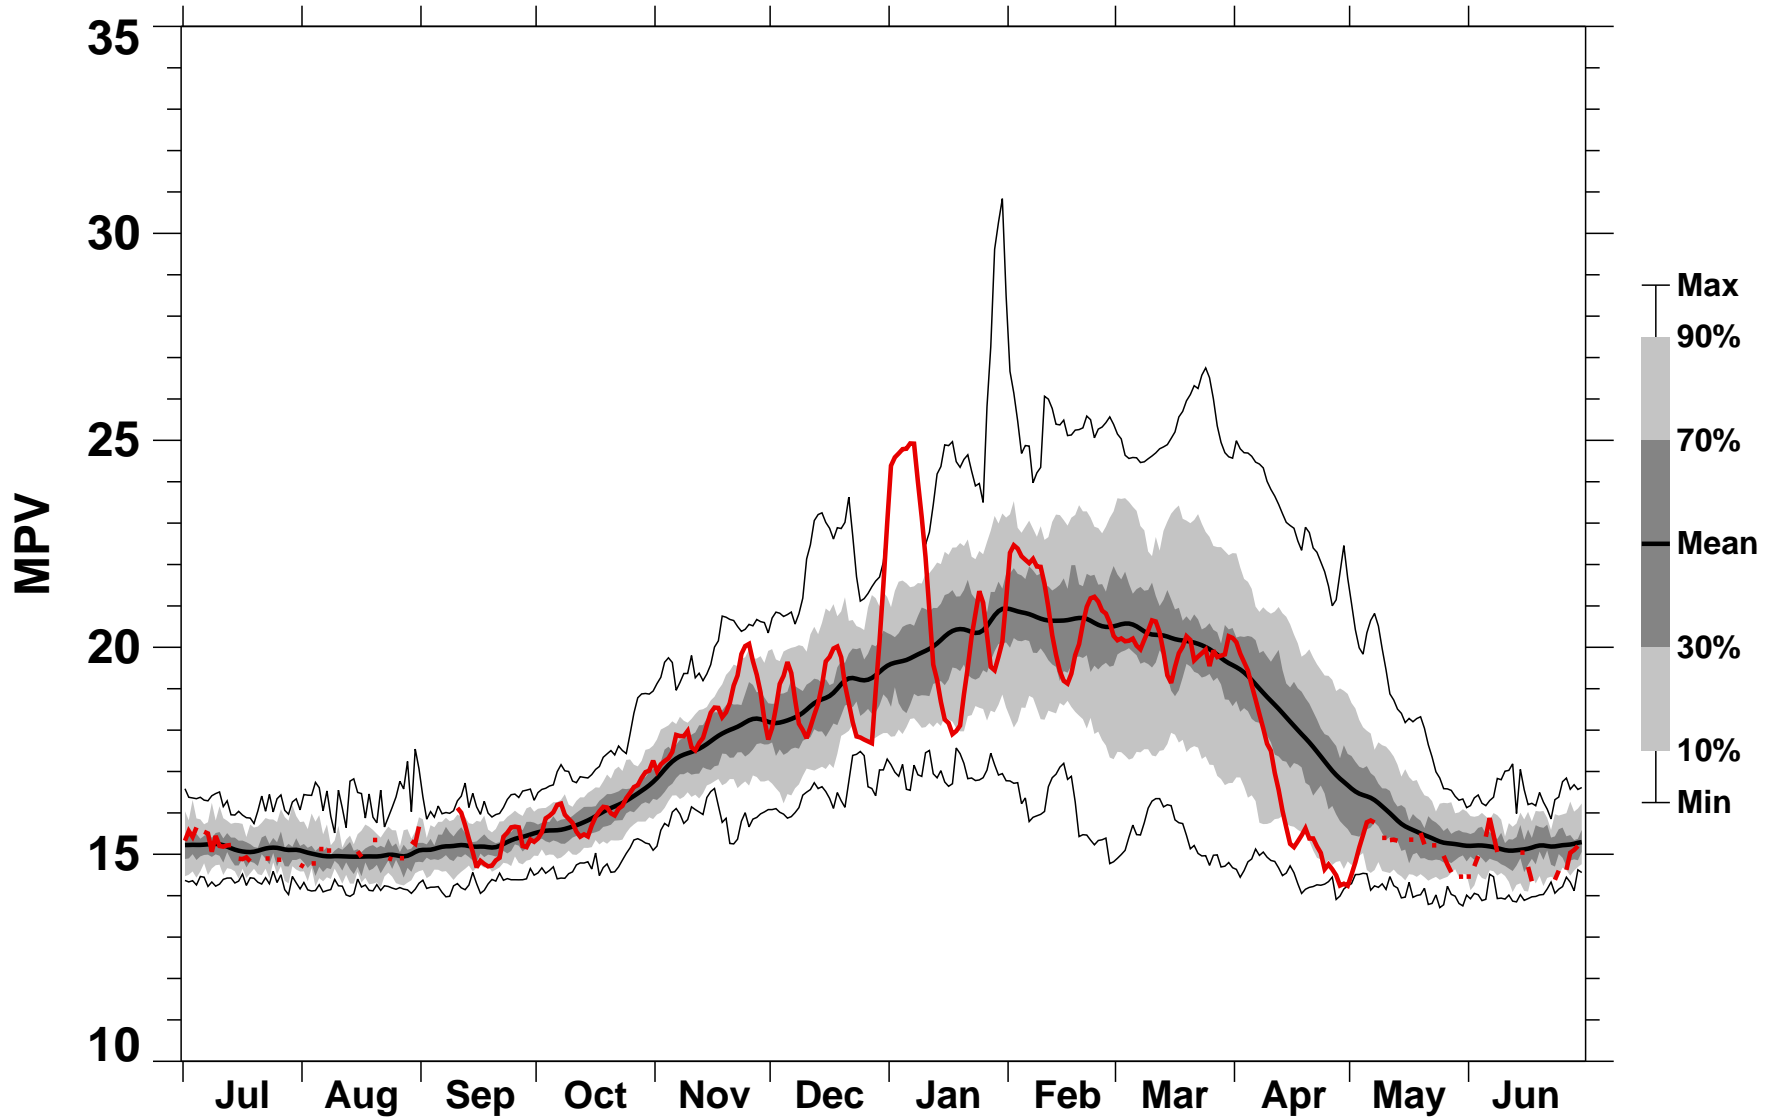

# NH Vortex Edge 460 K MERRA2

1978/1979–2022/2023

1984/1985