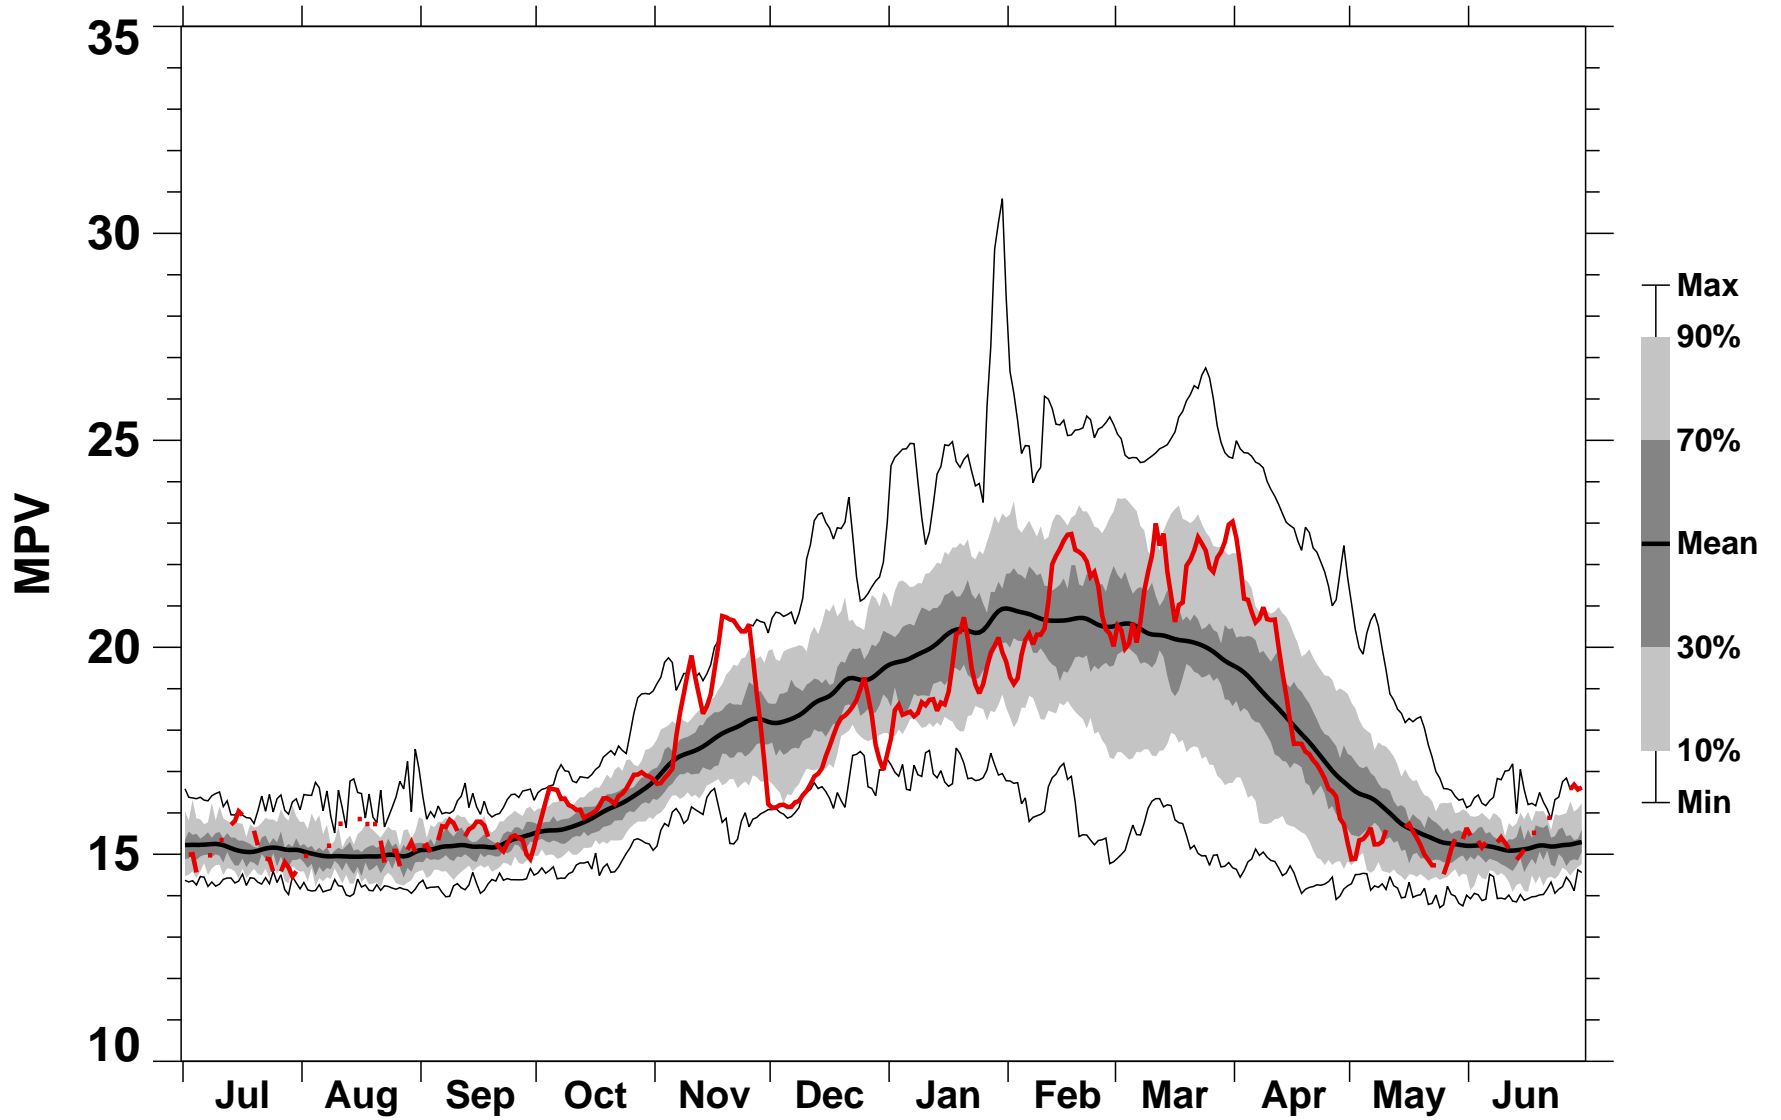

NH Vortex Edge 460 K MERRA2

1978/1979–2022/2023

1985/1986