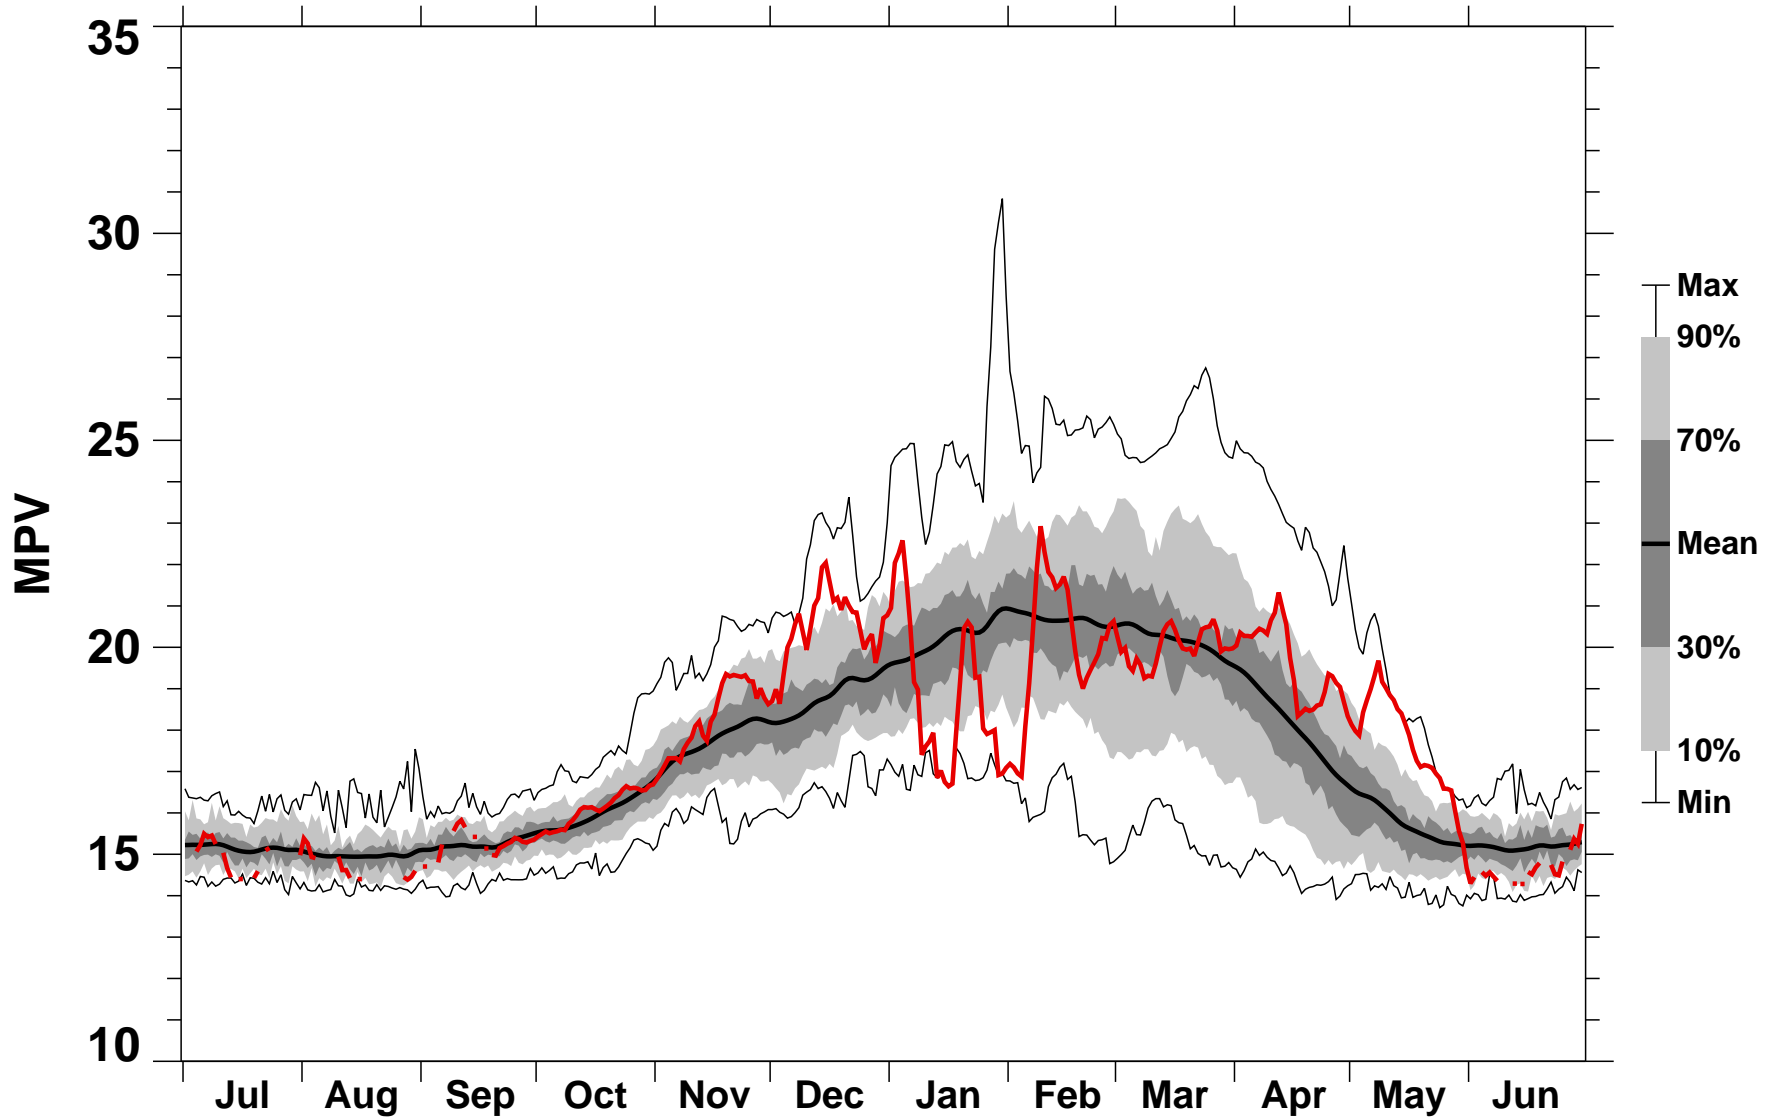

NH Vortex Edge 460 K MERRA2

1978/1979–2022/2023

1989/1990

P. Newman (NASA), L. Lait (SSAI), S. Pawson (NASA)

2023-07-05T06:53:07Z