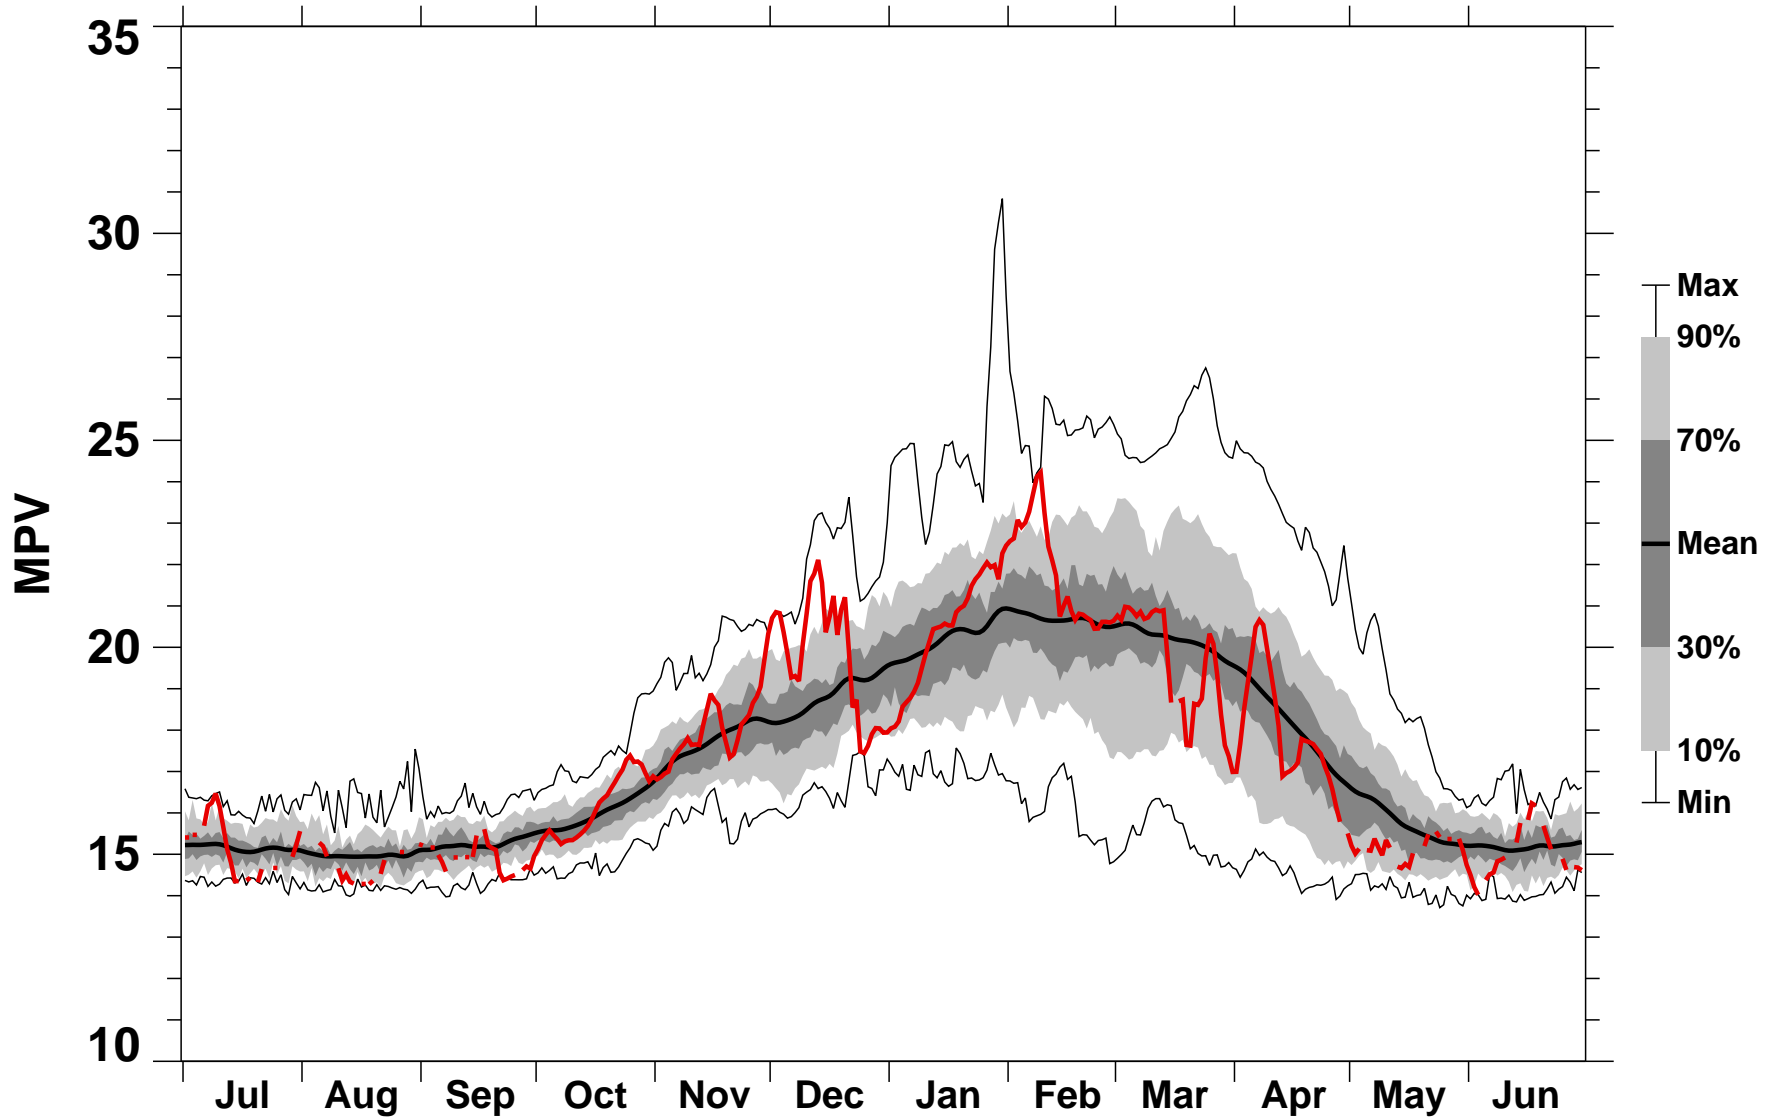

# NH Vortex Edge 460 K MERRA2

1978/1979–2022/2023

1990/1991