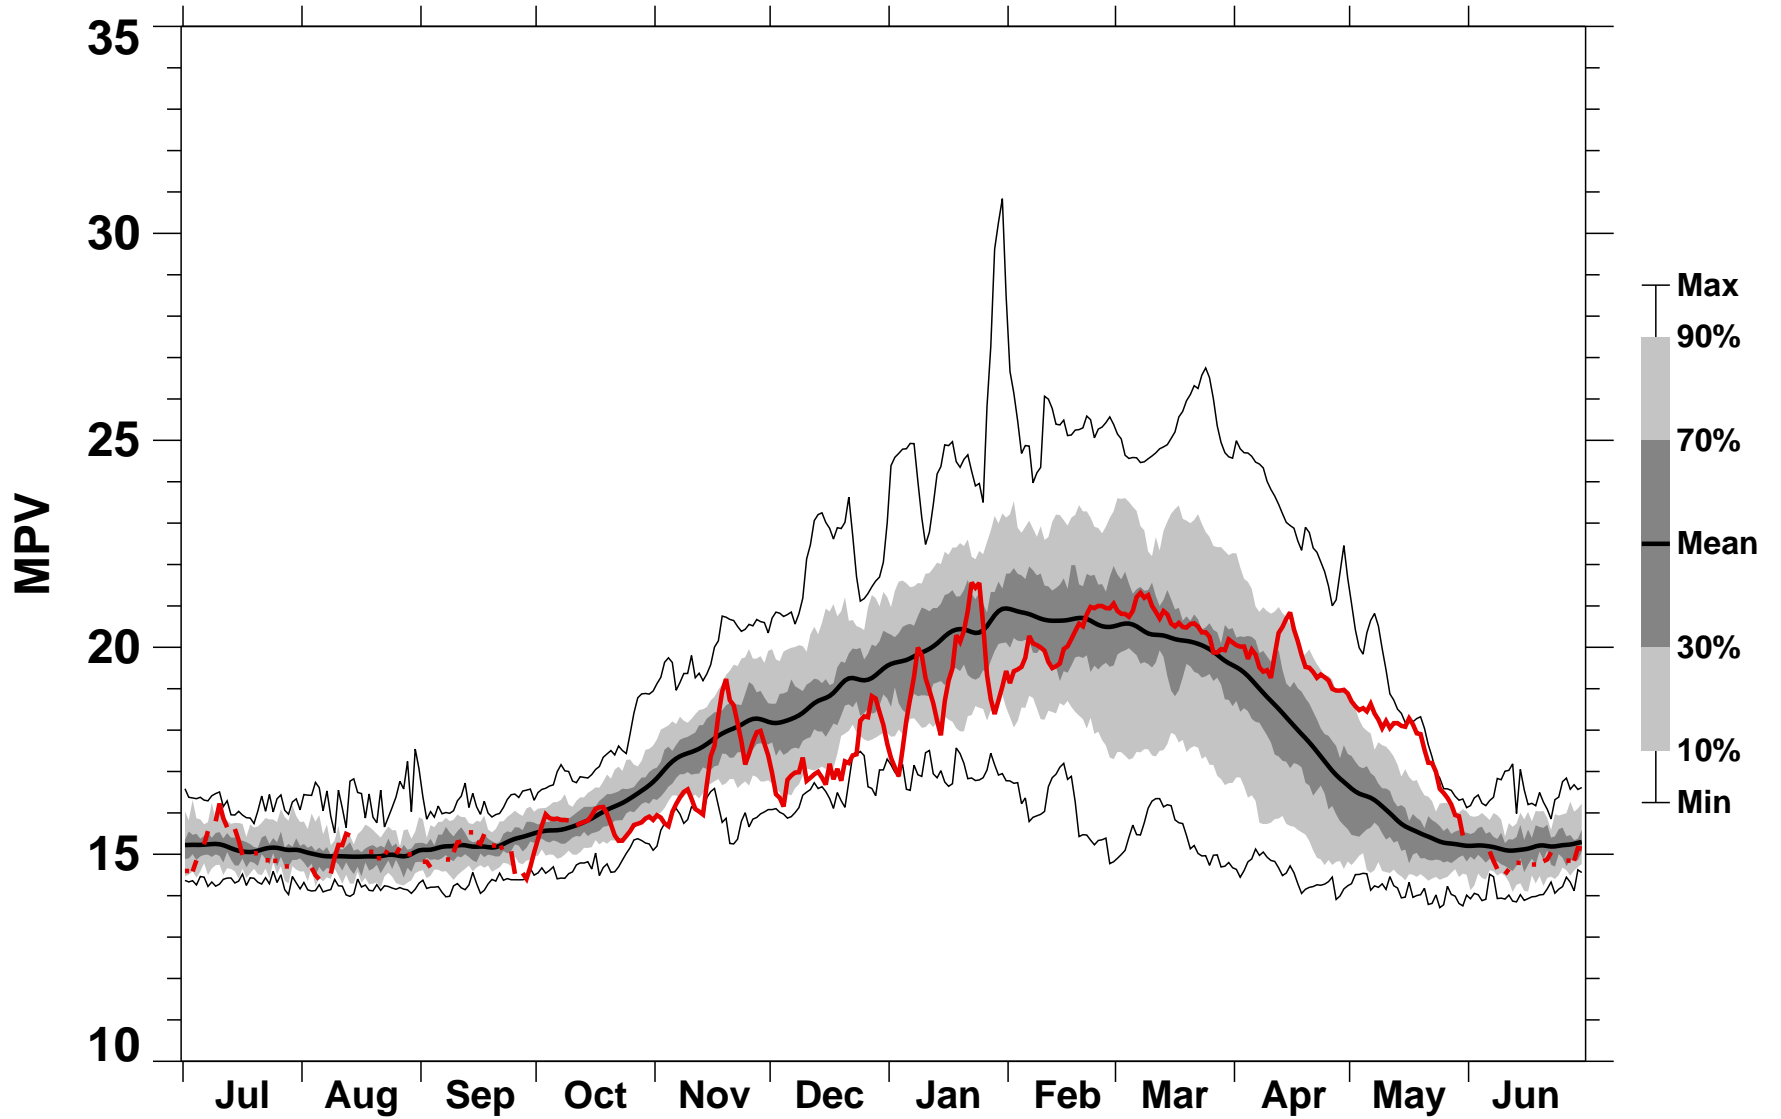

# NH Vortex Edge 460 K MERRA2

1978/1979–2022/2023

1996/1997