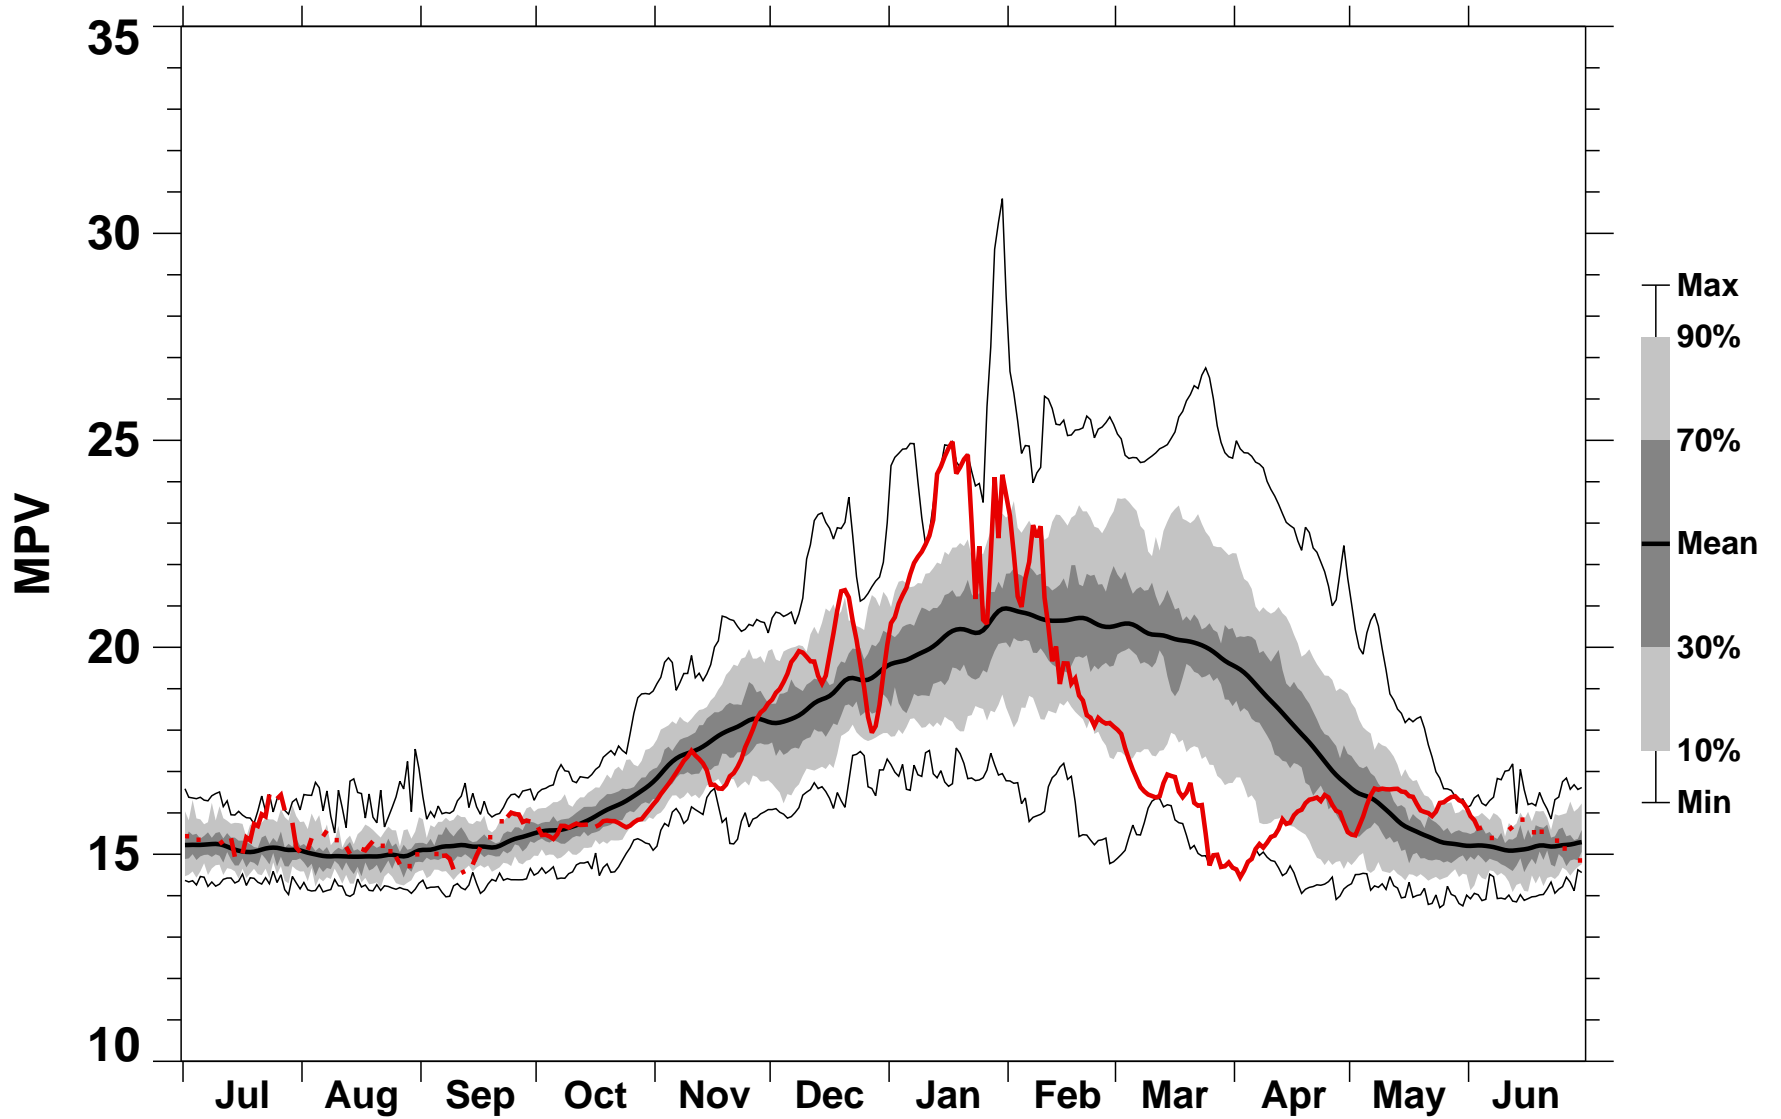

NH Vortex Edge 460 K MERRA2

1978/1979–2022/2023

2000/2001