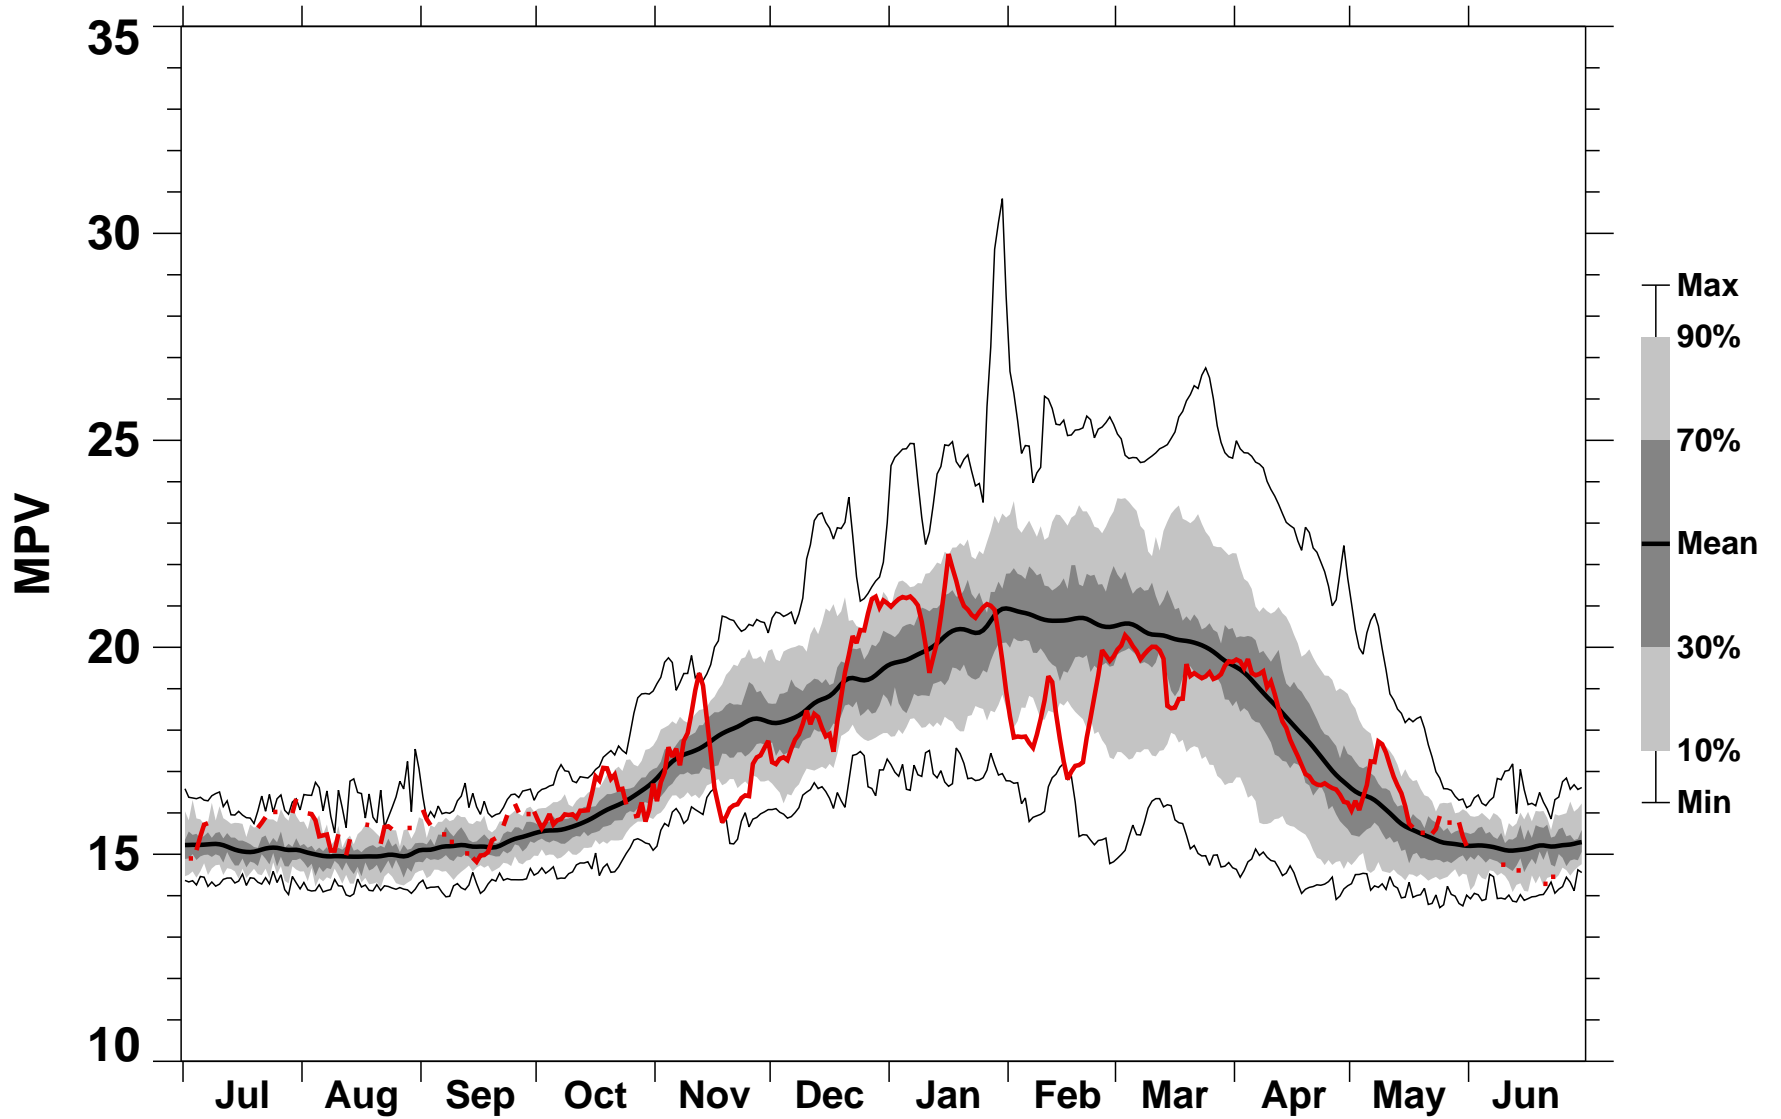

# NH Vortex Edge 460 K MERRA2

1978/1979–2022/2023

2003/2004