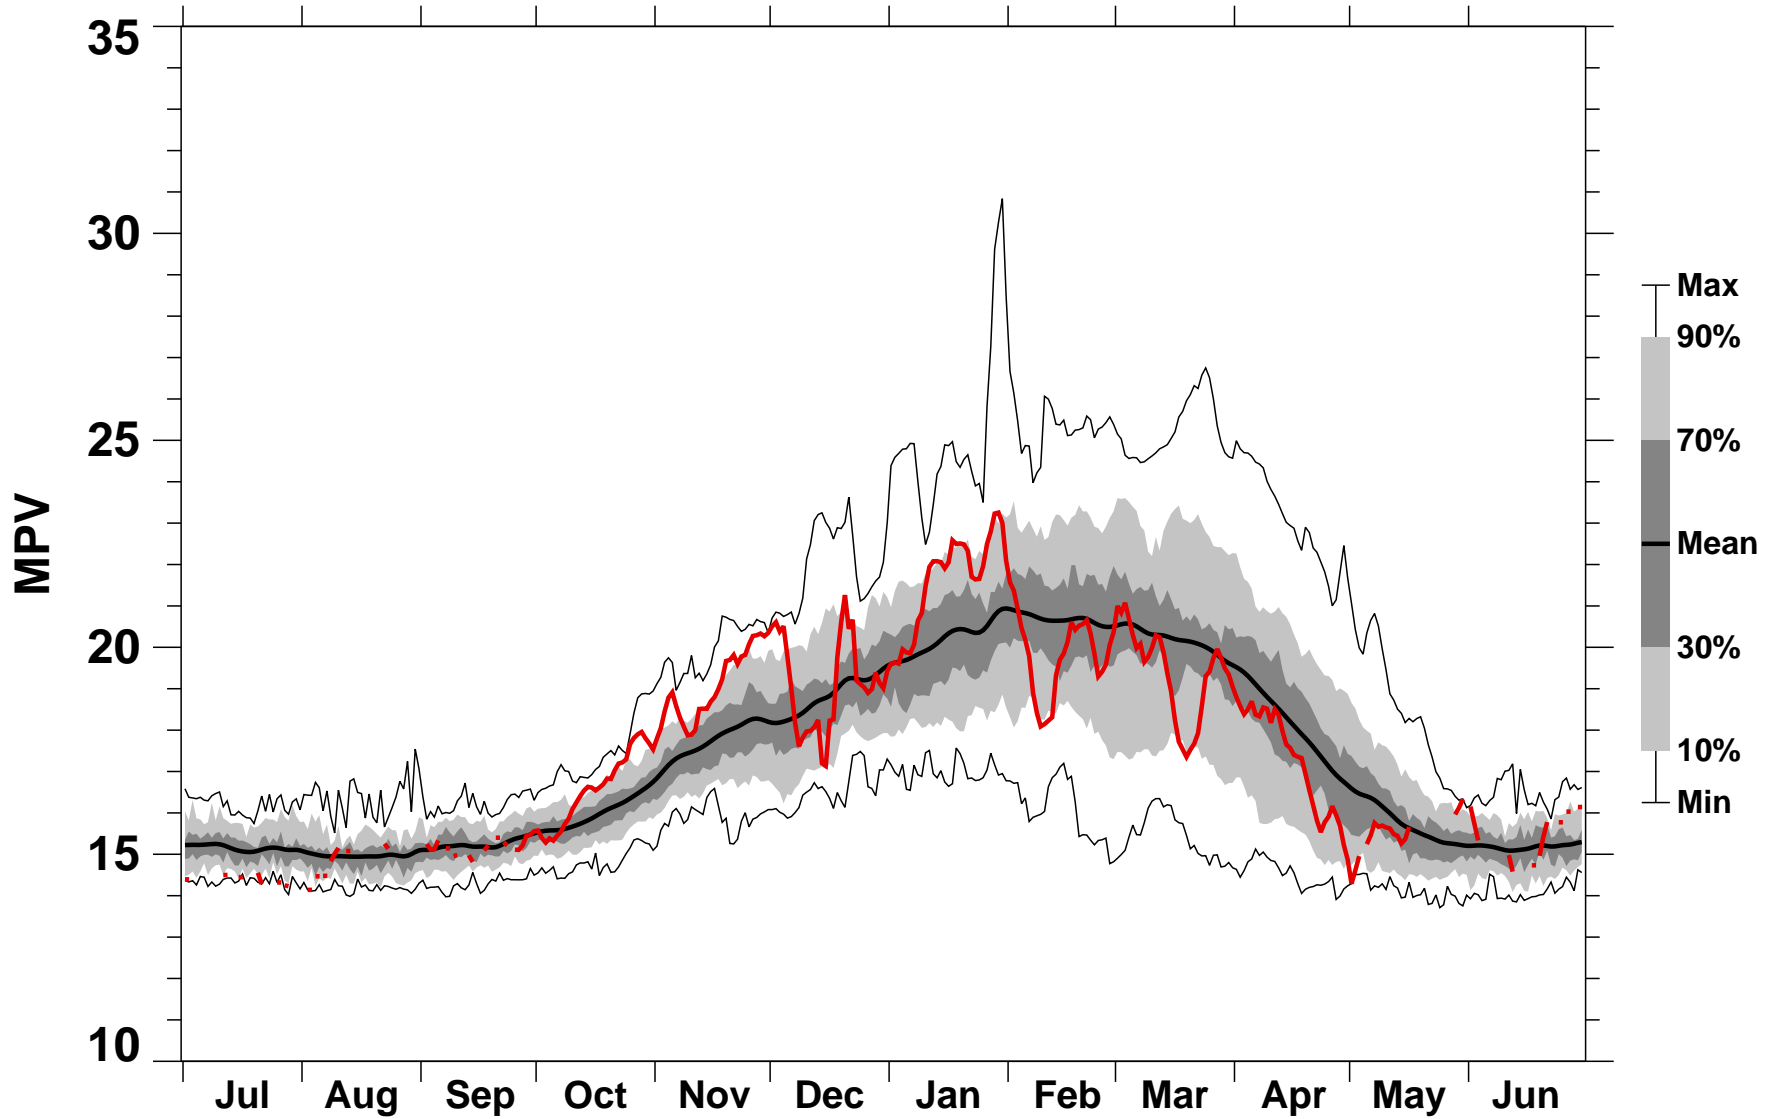

NH Vortex Edge 460 K MERRA2

1978/1979–2022/2023

2004/2005