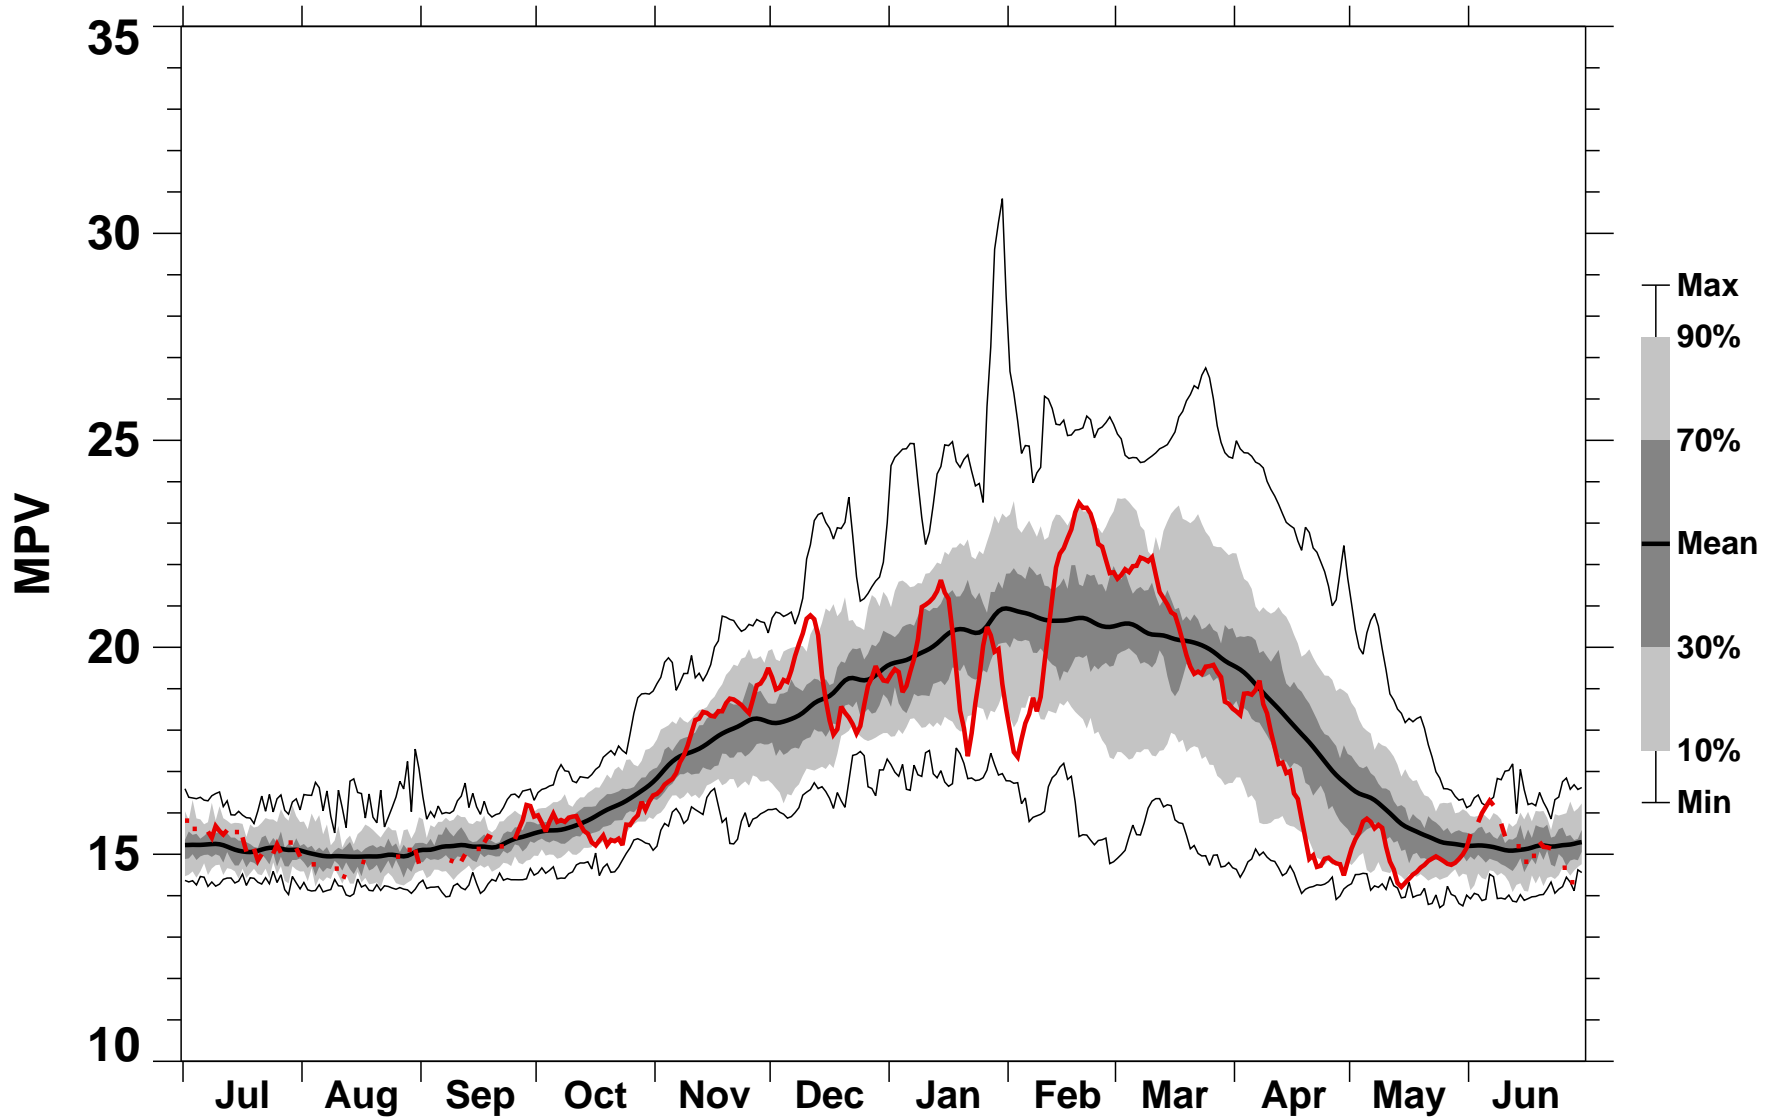

NH Vortex Edge 460 K MERRA2

1978/1979–2022/2023

2007/2008

P. Newman (NASA), L. Lait (SSAI), S. Pawson (NASA)

2023-07-05T06:32:20Z