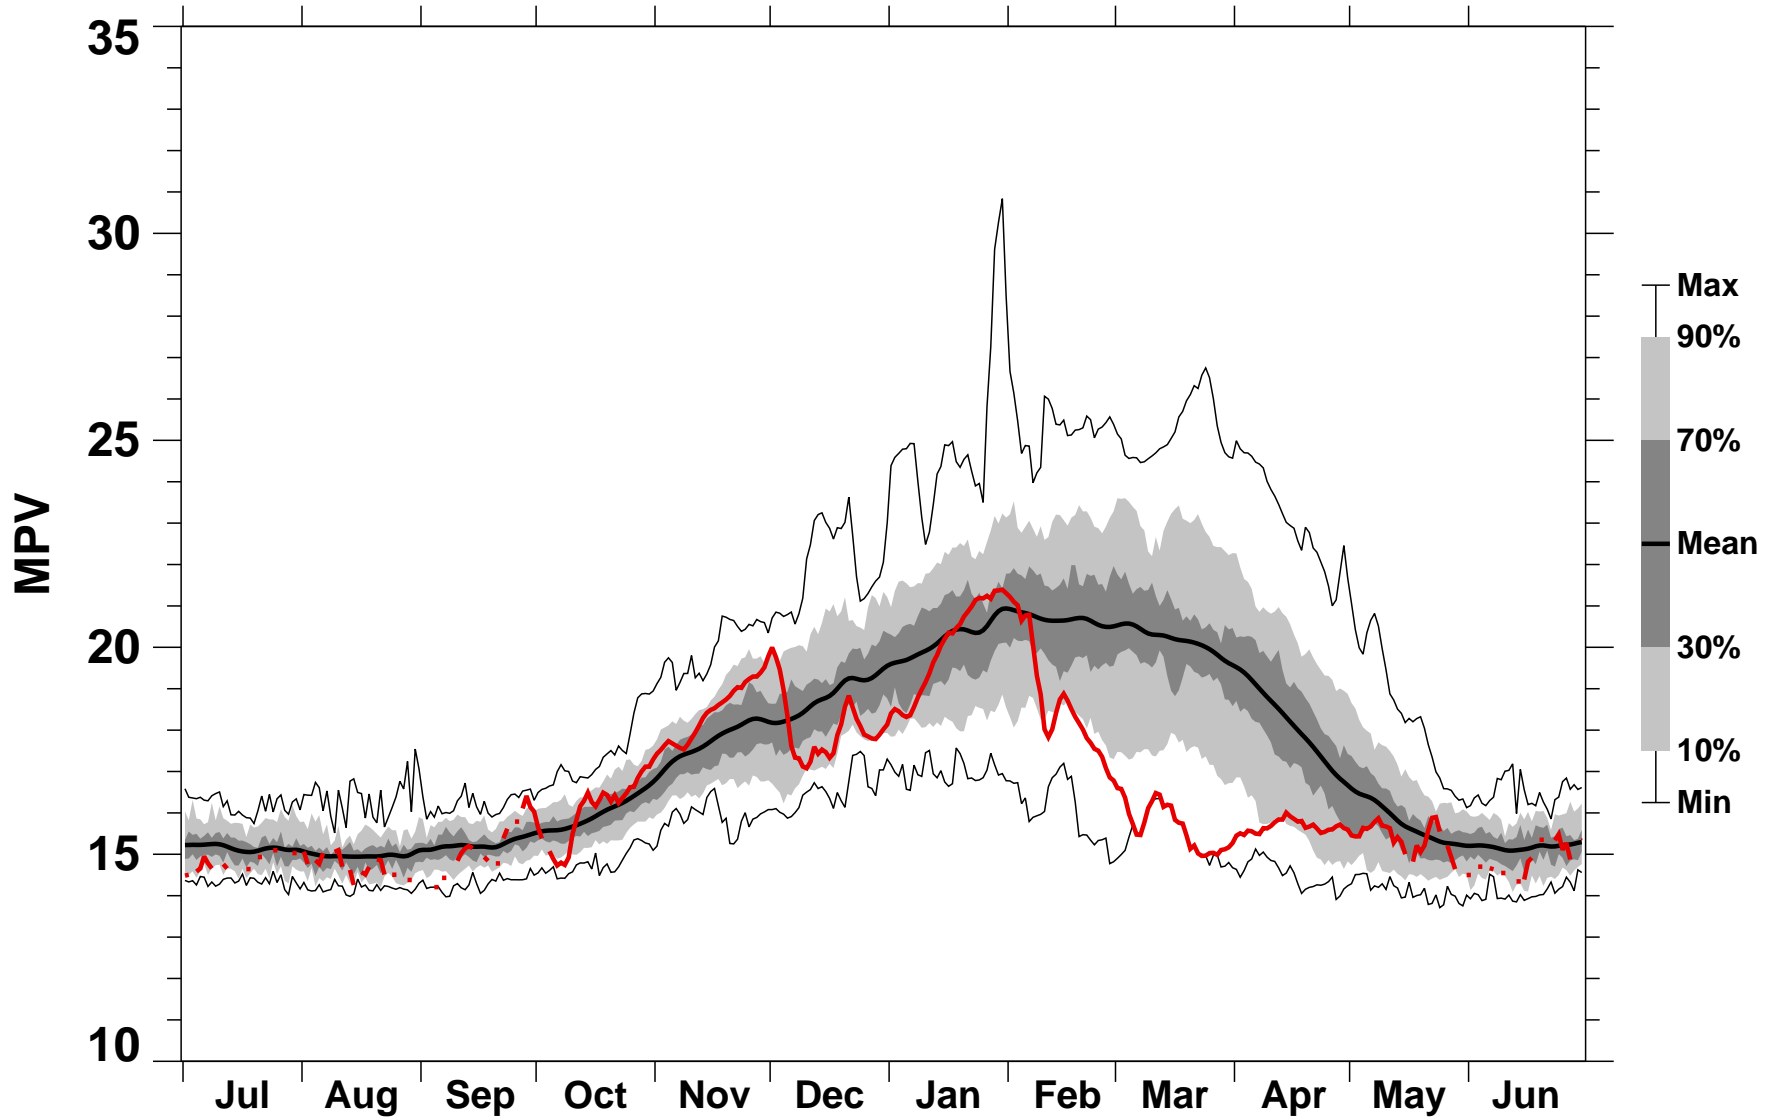

NH Vortex Edge 460 K MERRA2

1978/1979–2022/2023

2008/2009