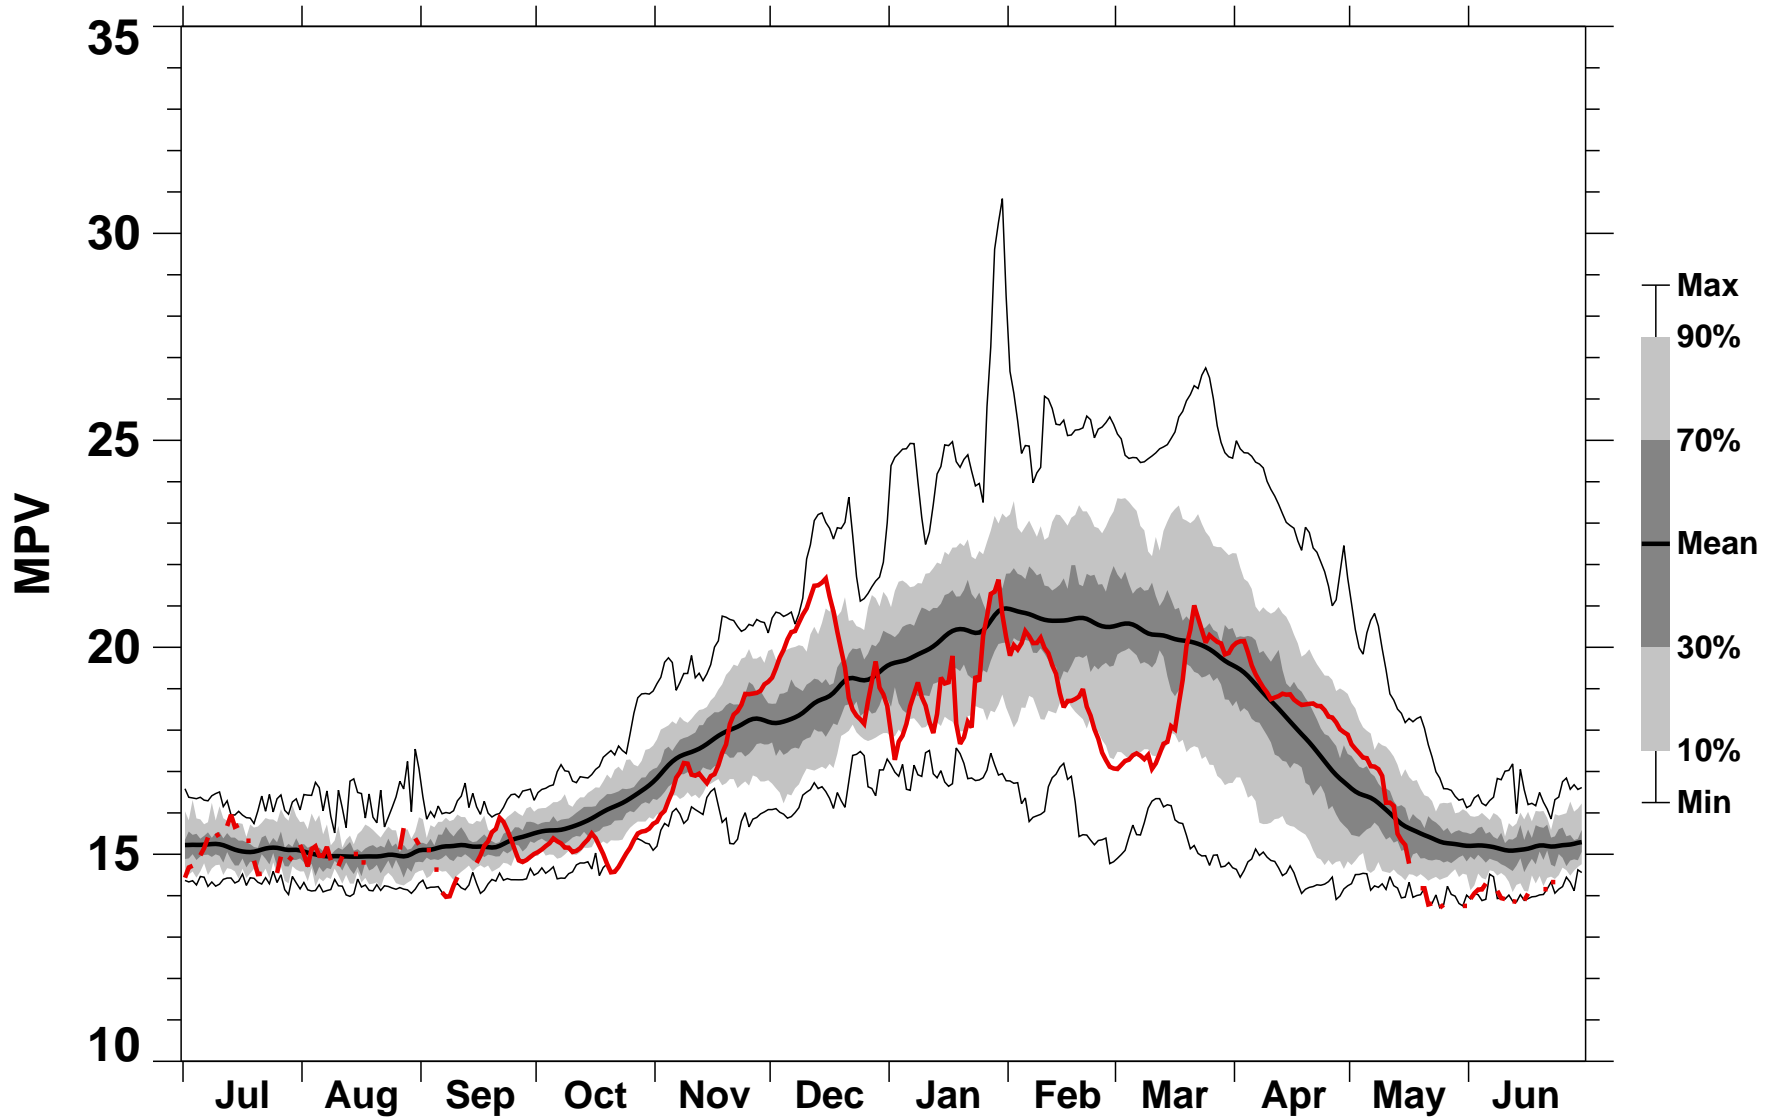

NH Vortex Edge 460 K MERRA2

1978/1979–2022/2023

2009/2010