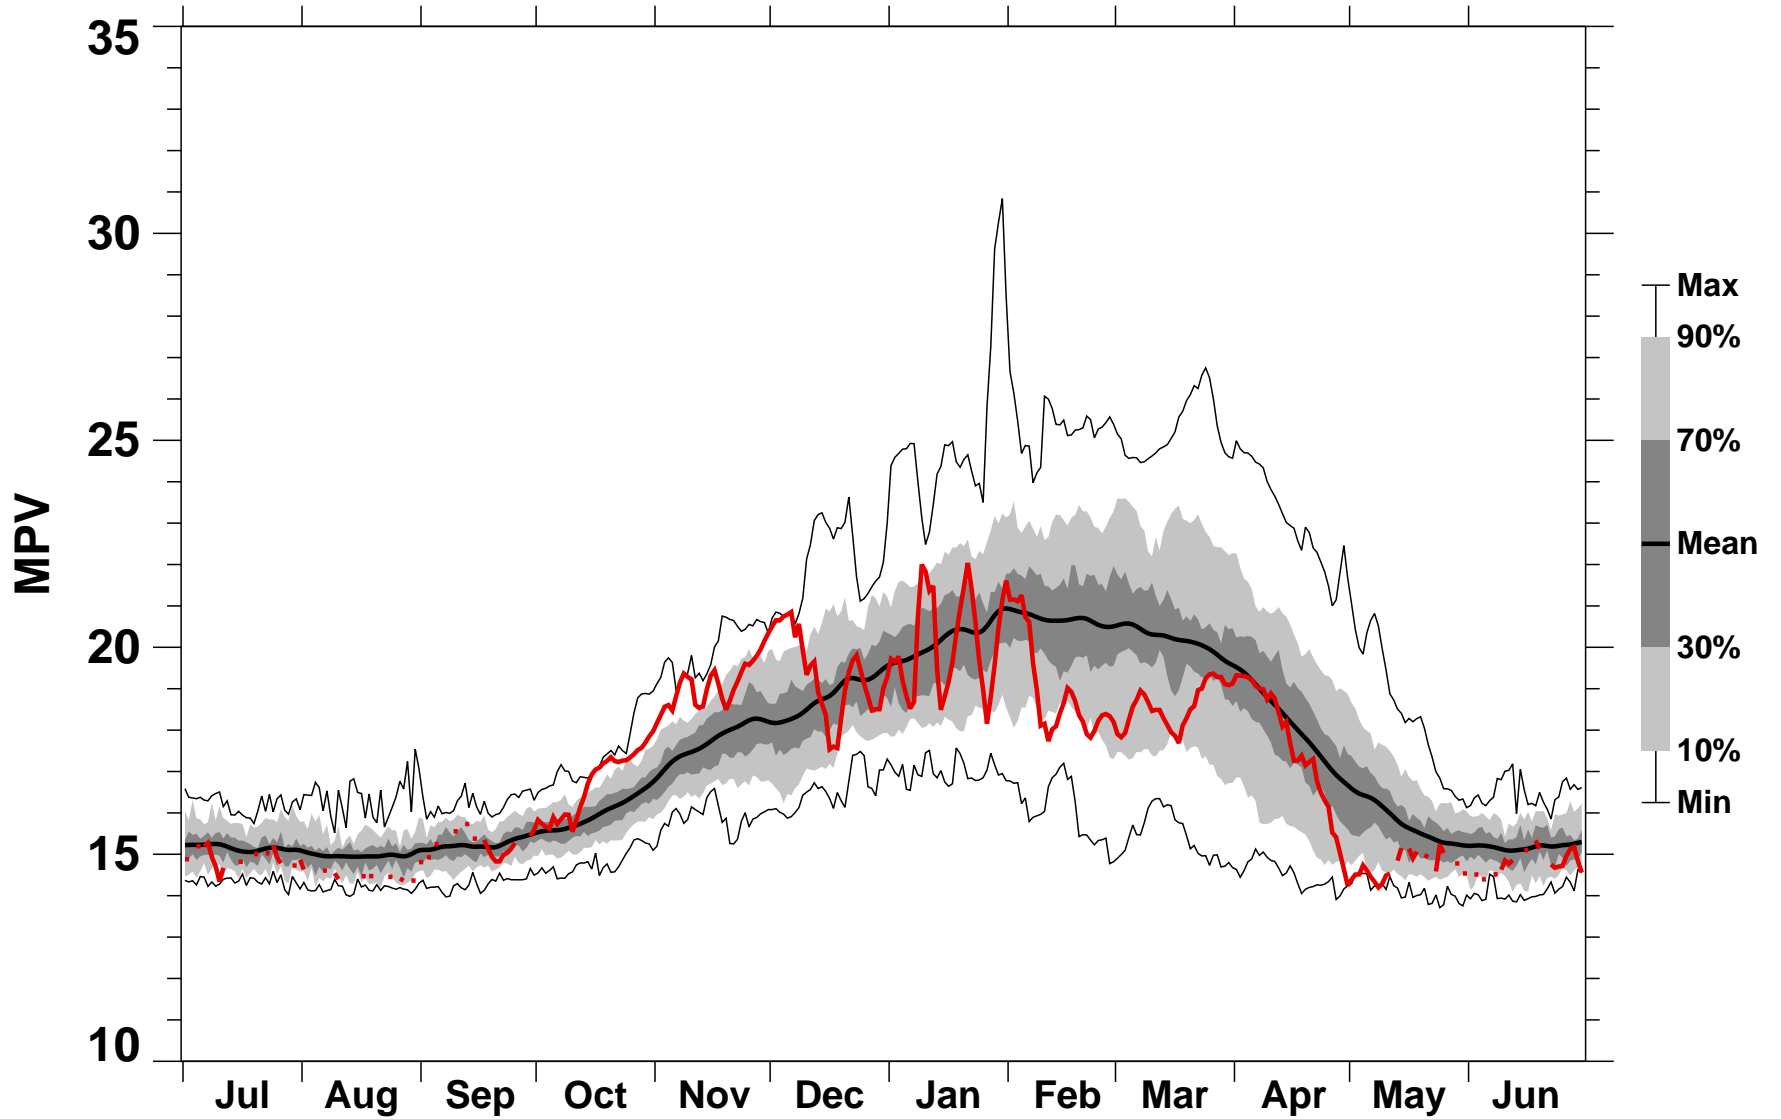

NH Vortex Edge 460 K MERRA2

1978/1979–2022/2023

2011/2012