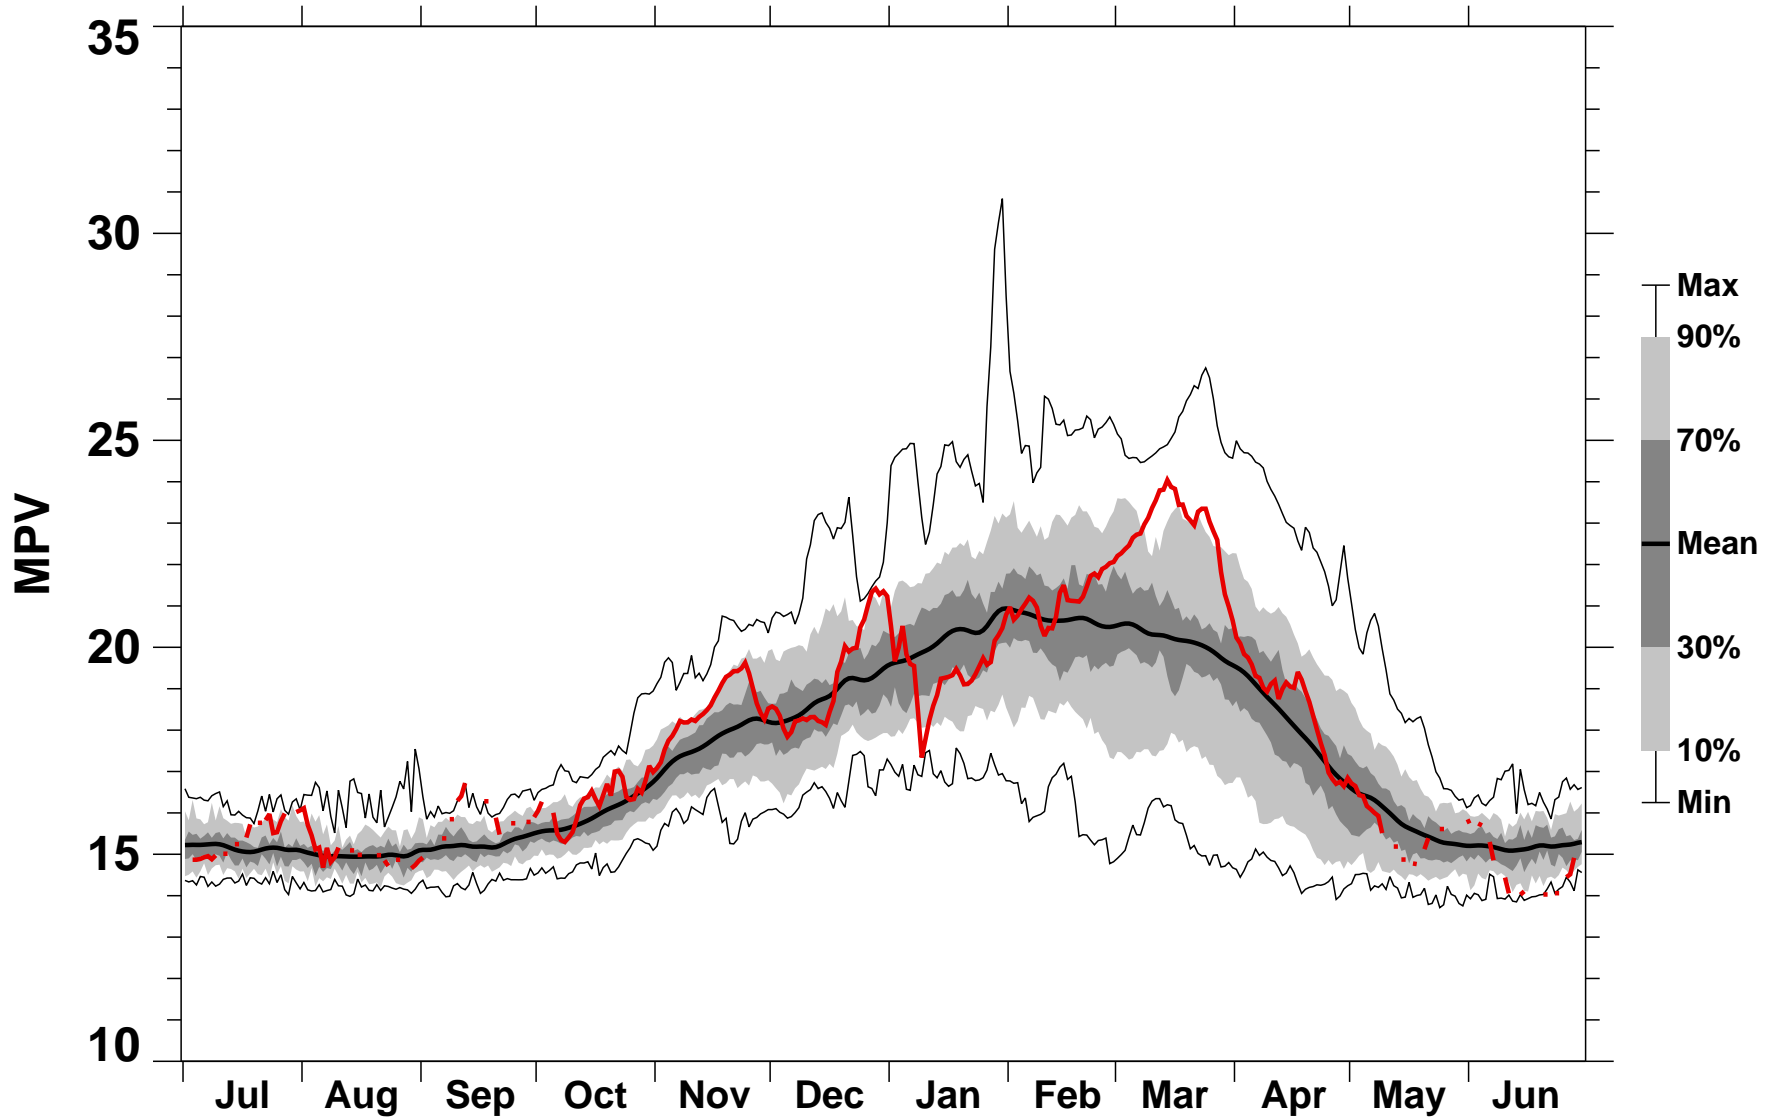

NH Vortex Edge 460 K MERRA2

1978/1979-2022/2023

2014/2015