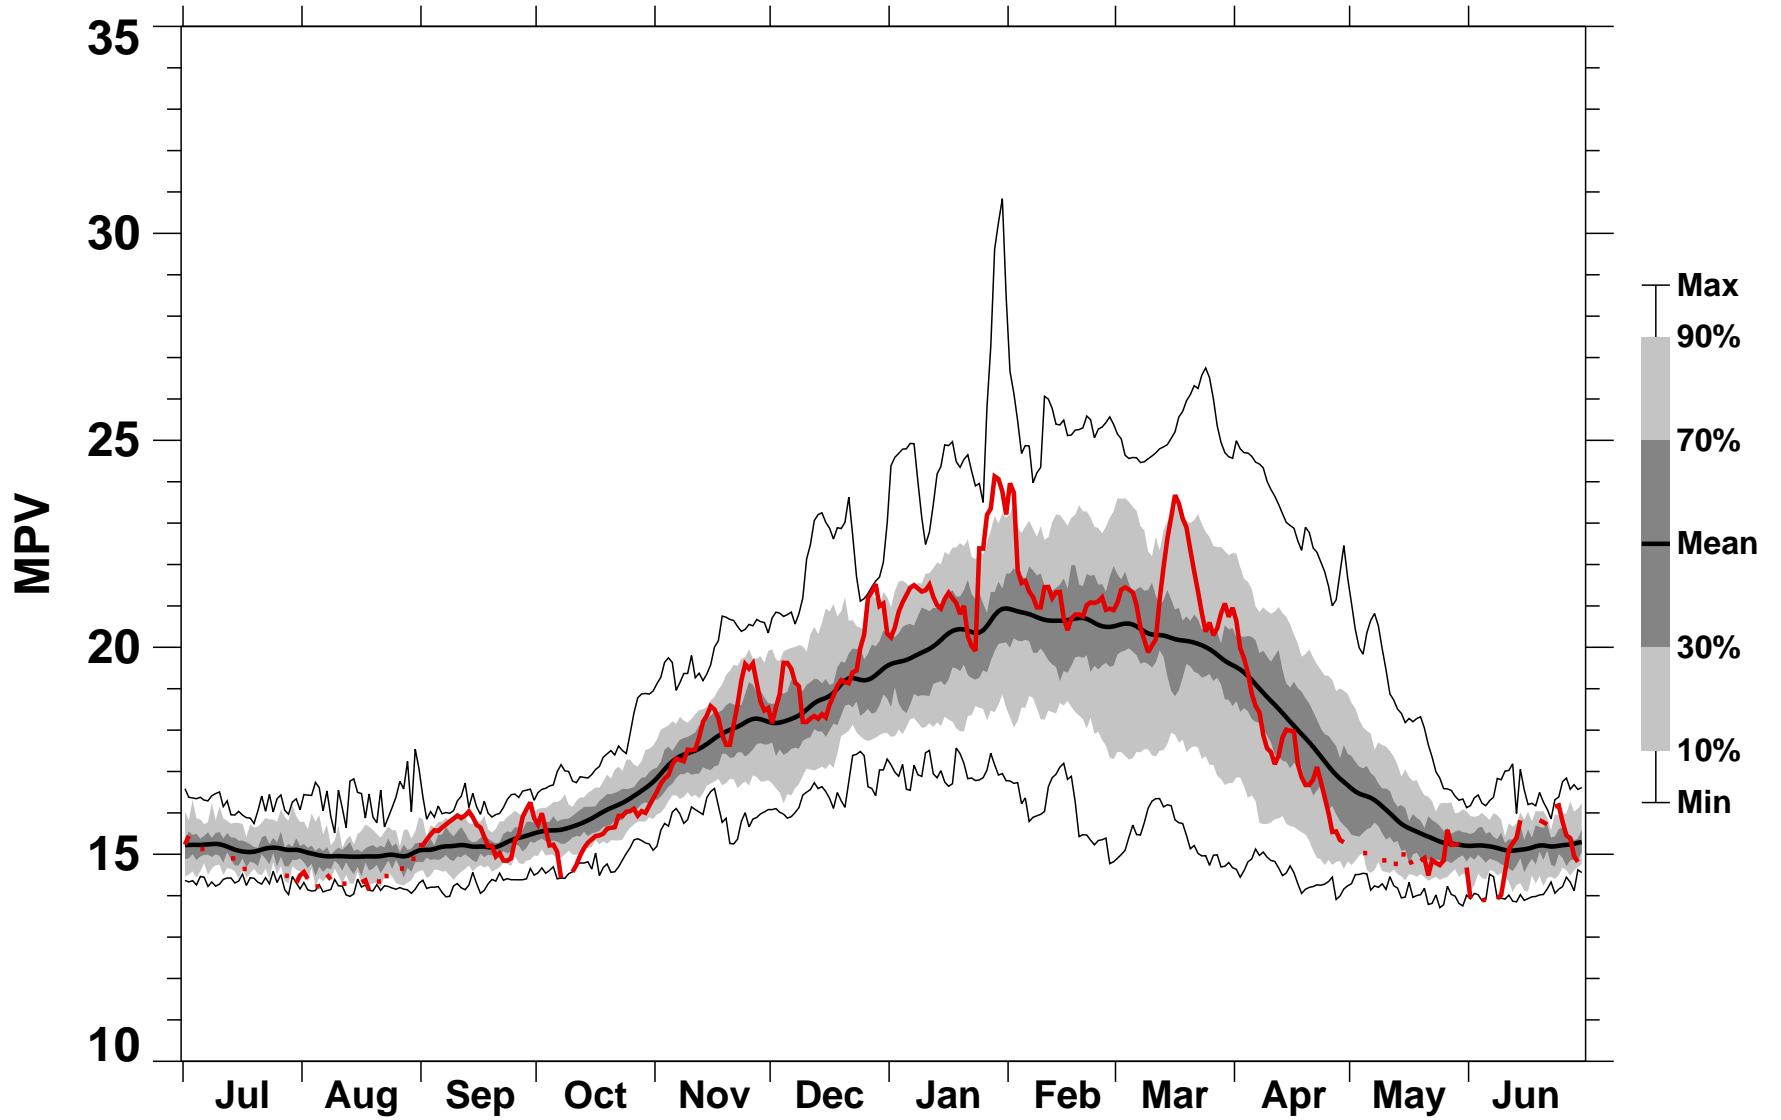

# NH Vortex Edge 460 K MERRA2

1978/1979–2022/2023

2015/2016