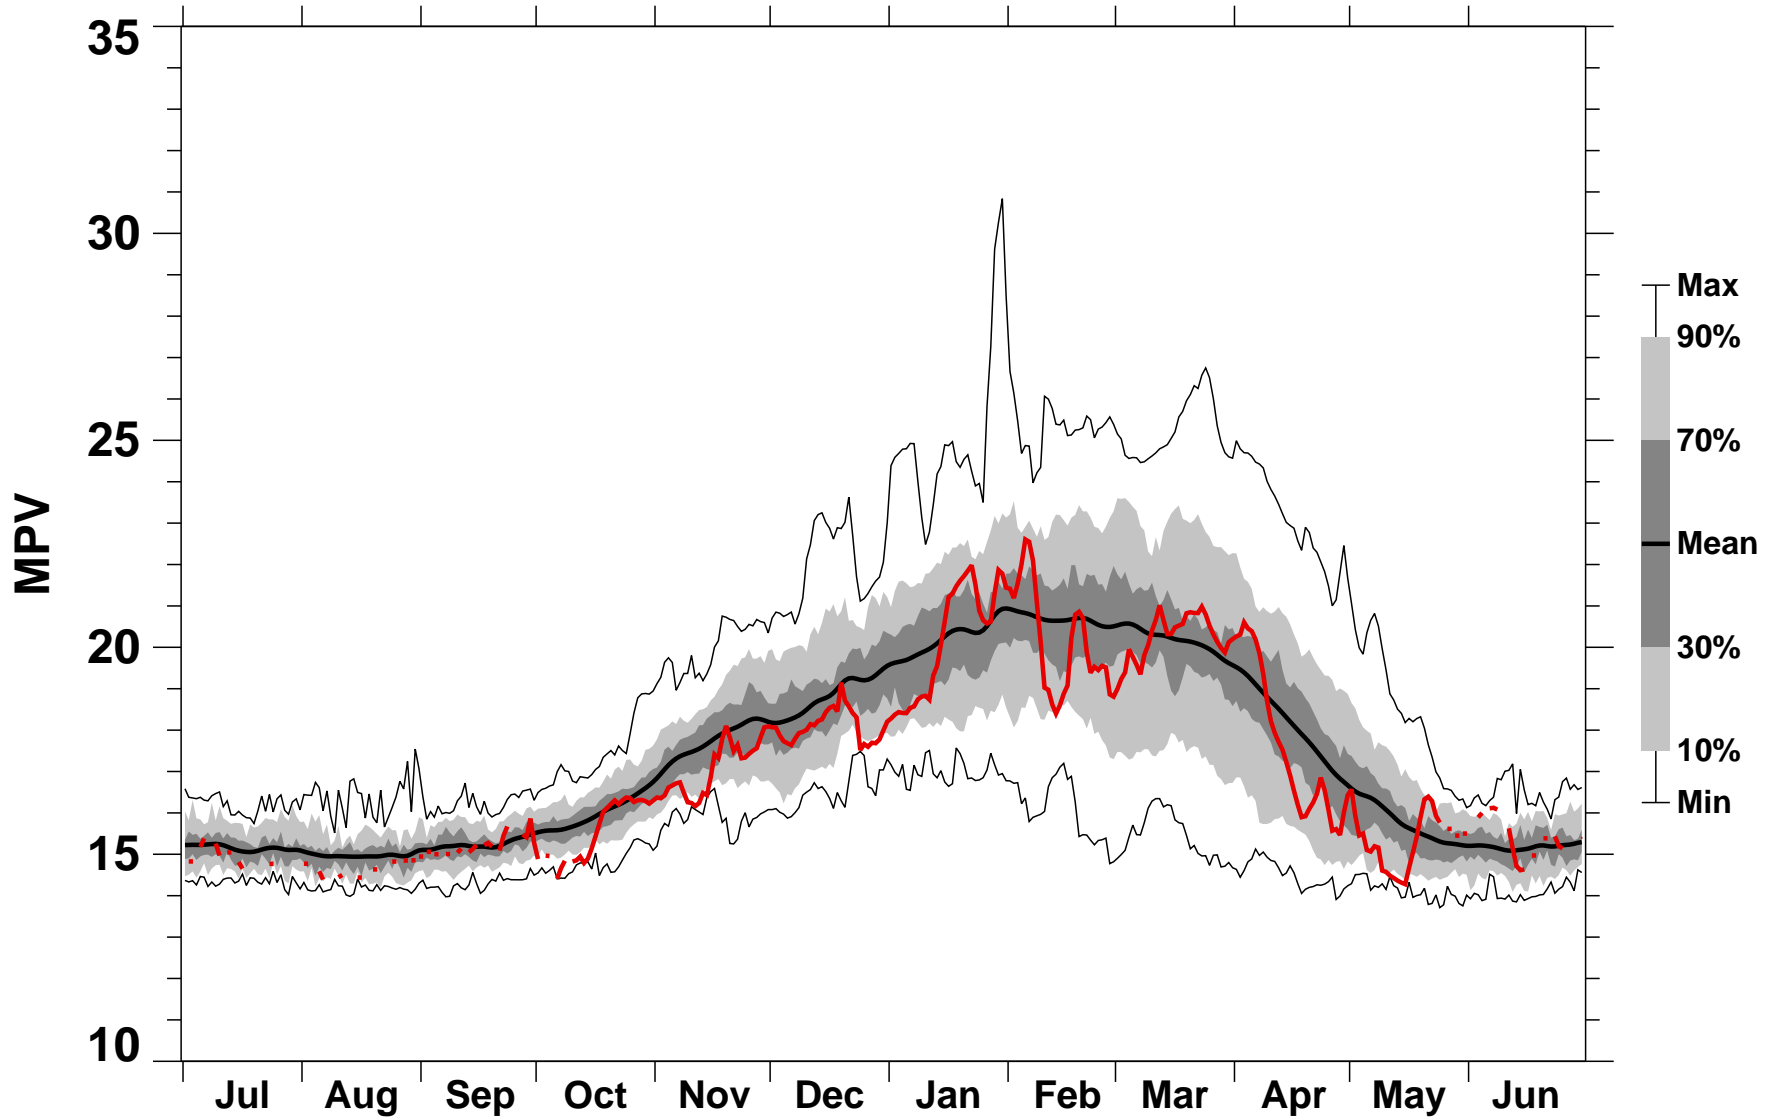

NH Vortex Edge 460 K MERRA2

1978/1979–2022/2023

2016/2017

P. Newman (NASA), L. Lait (SSAI), S. Pawson (NASA)

2023-07-05T06:20:30Z