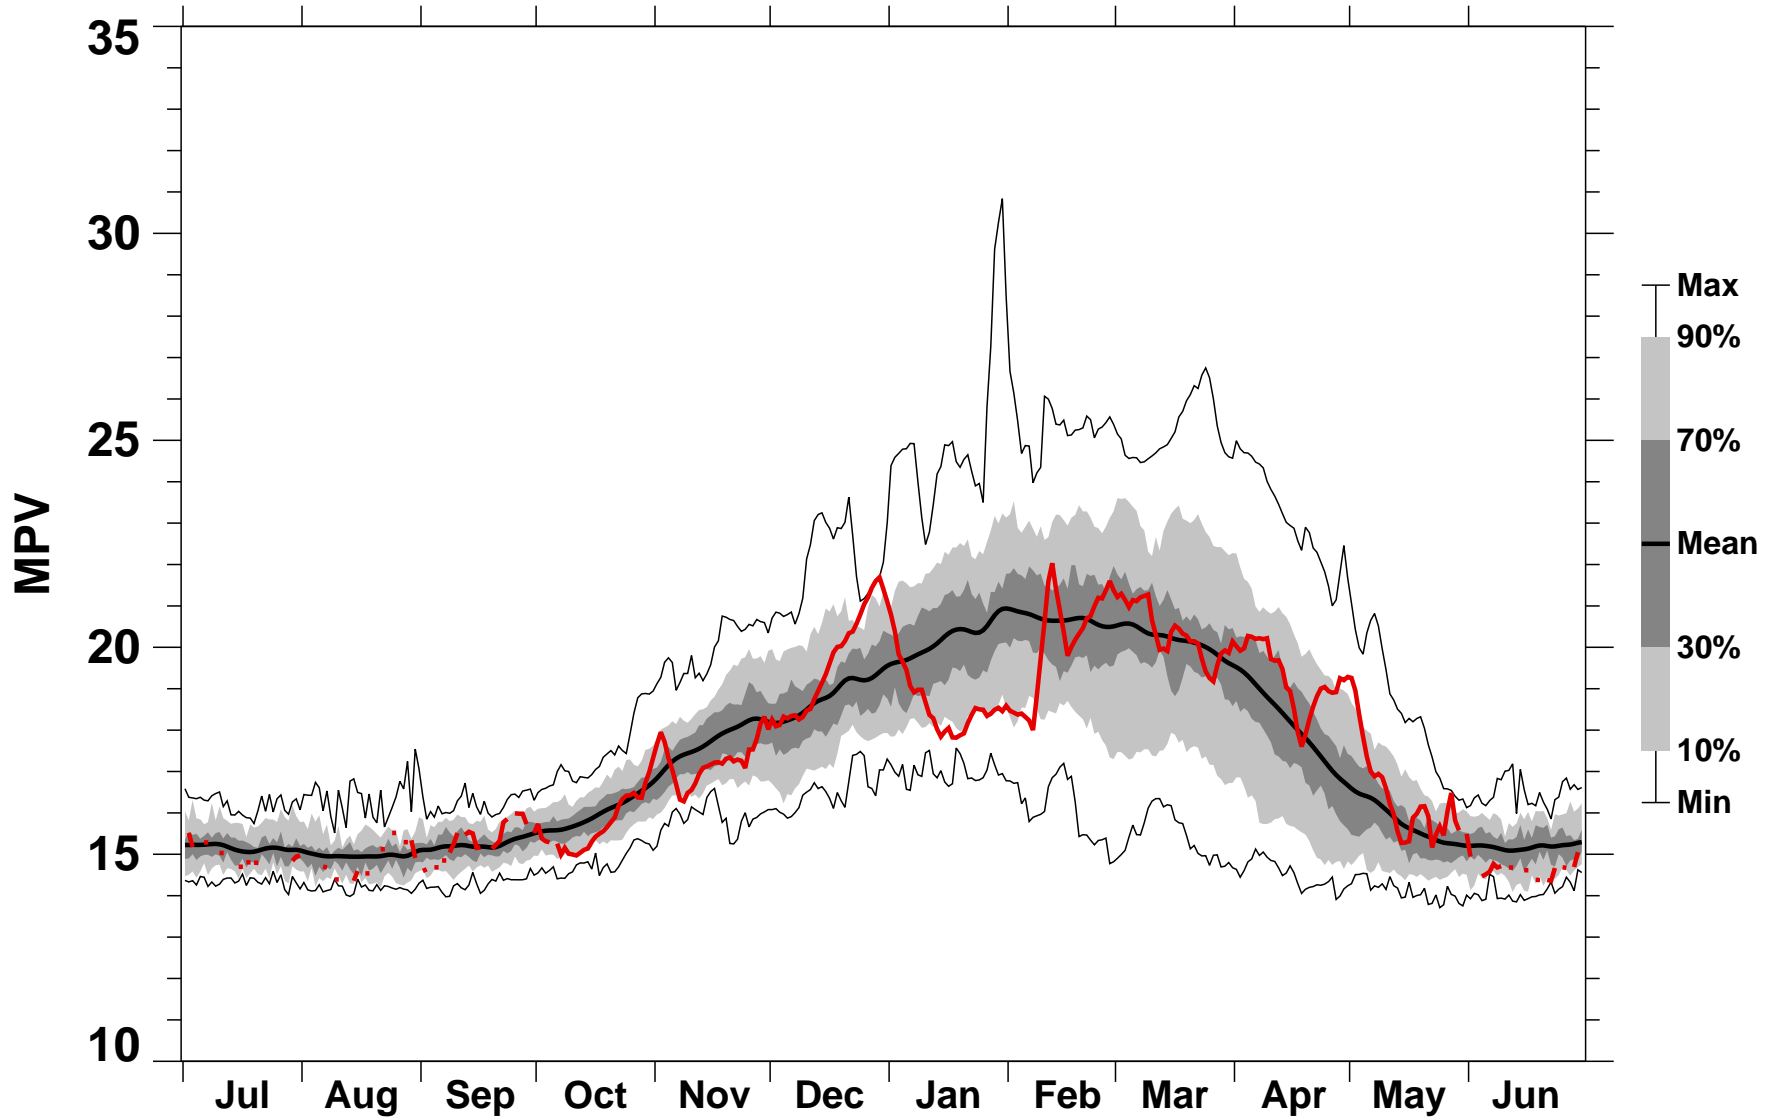

NH Vortex Edge 460 K MERRA2

1978/1979–2022/2023

2020/2021