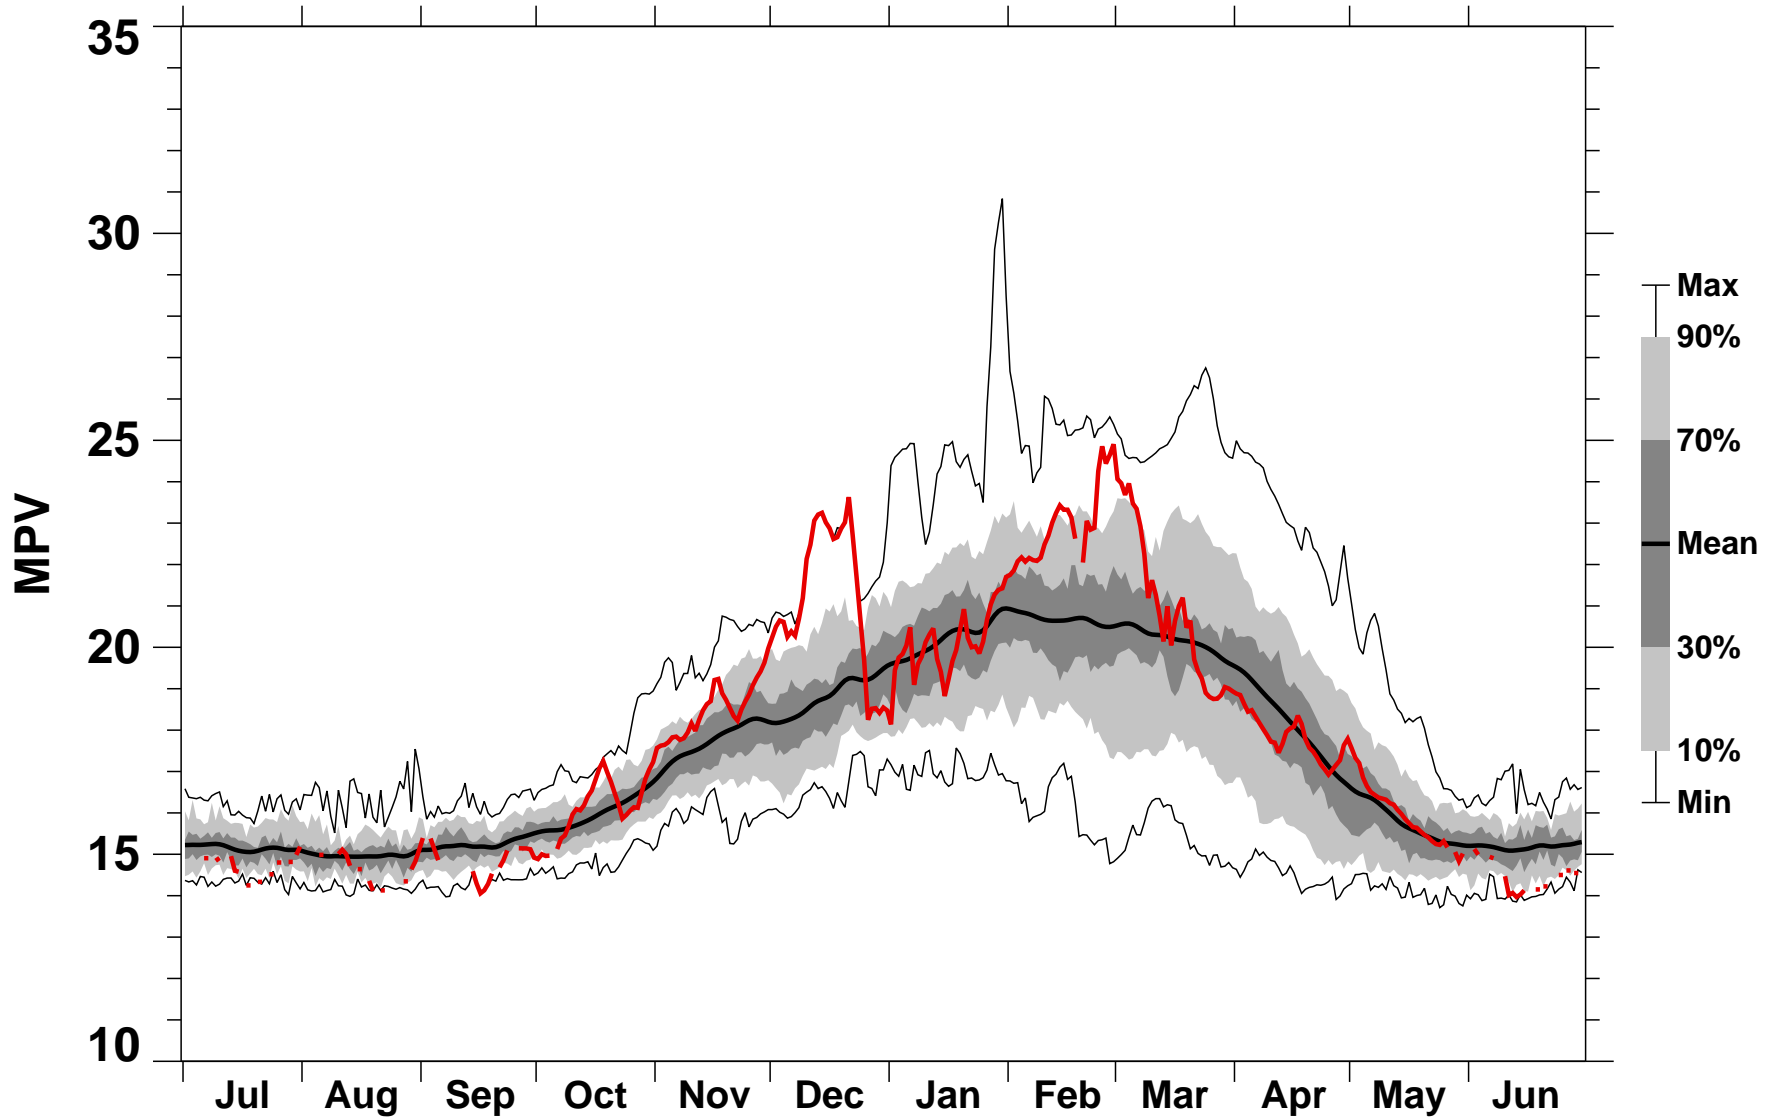

NH Vortex Edge 460 K MERRA2

1978/1979–2022/2023

2021/2022