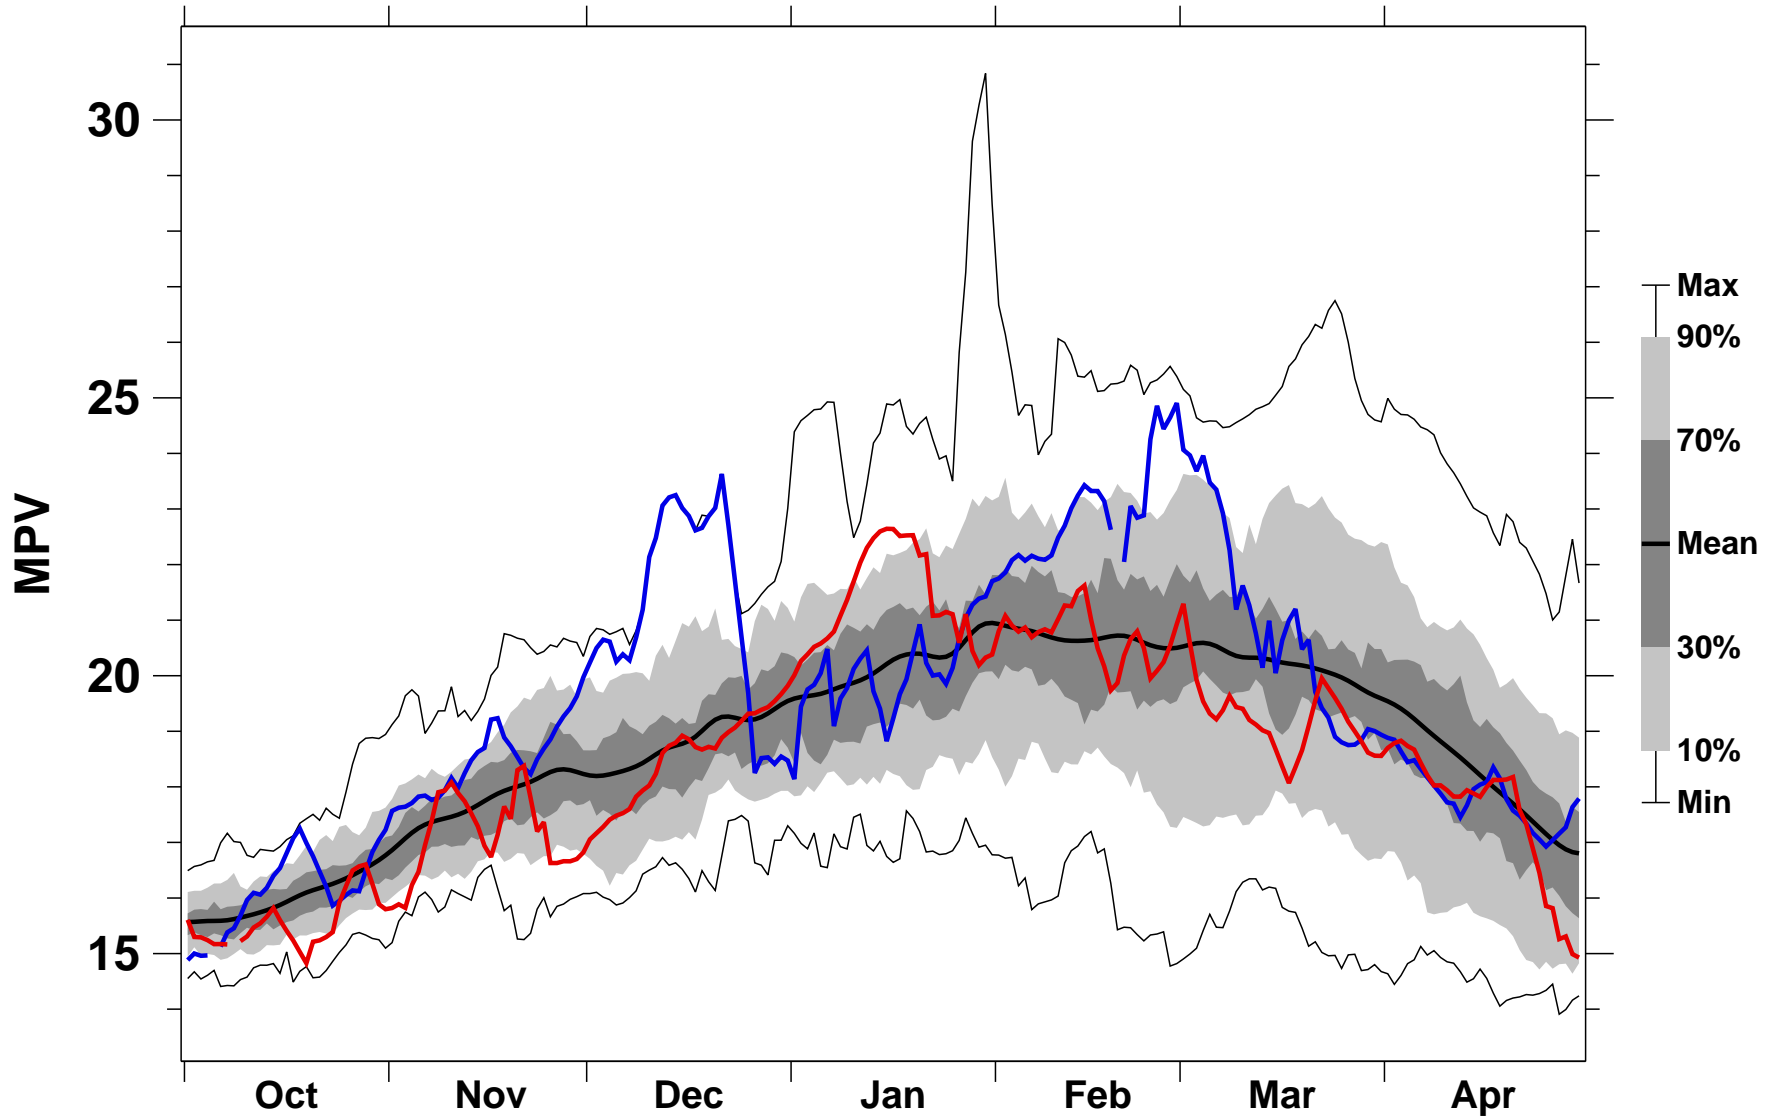

NH Vortex Edge 460 K MERRA2

1978/1979–2021/2022

2021/2022

2022/2023