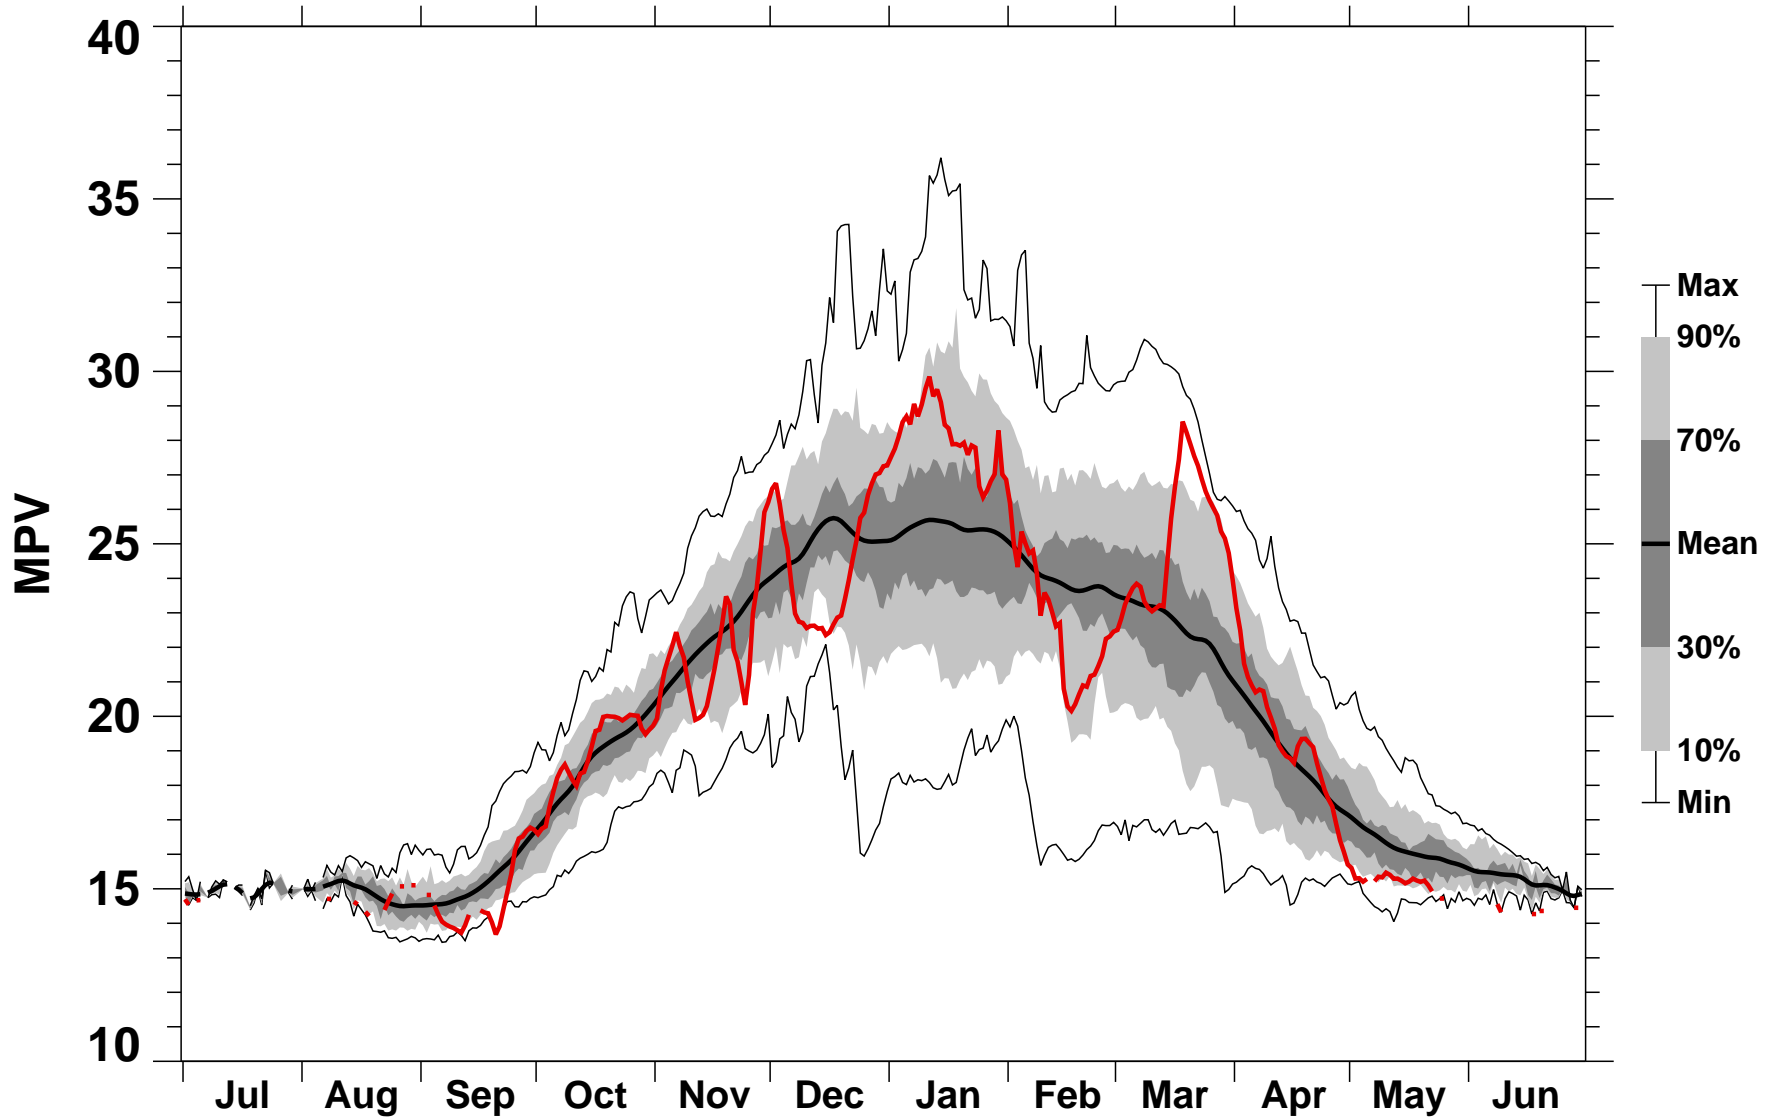

NH Vortex Edge 600 K MERRA2

1978/1979–2022/2023

1981/1982