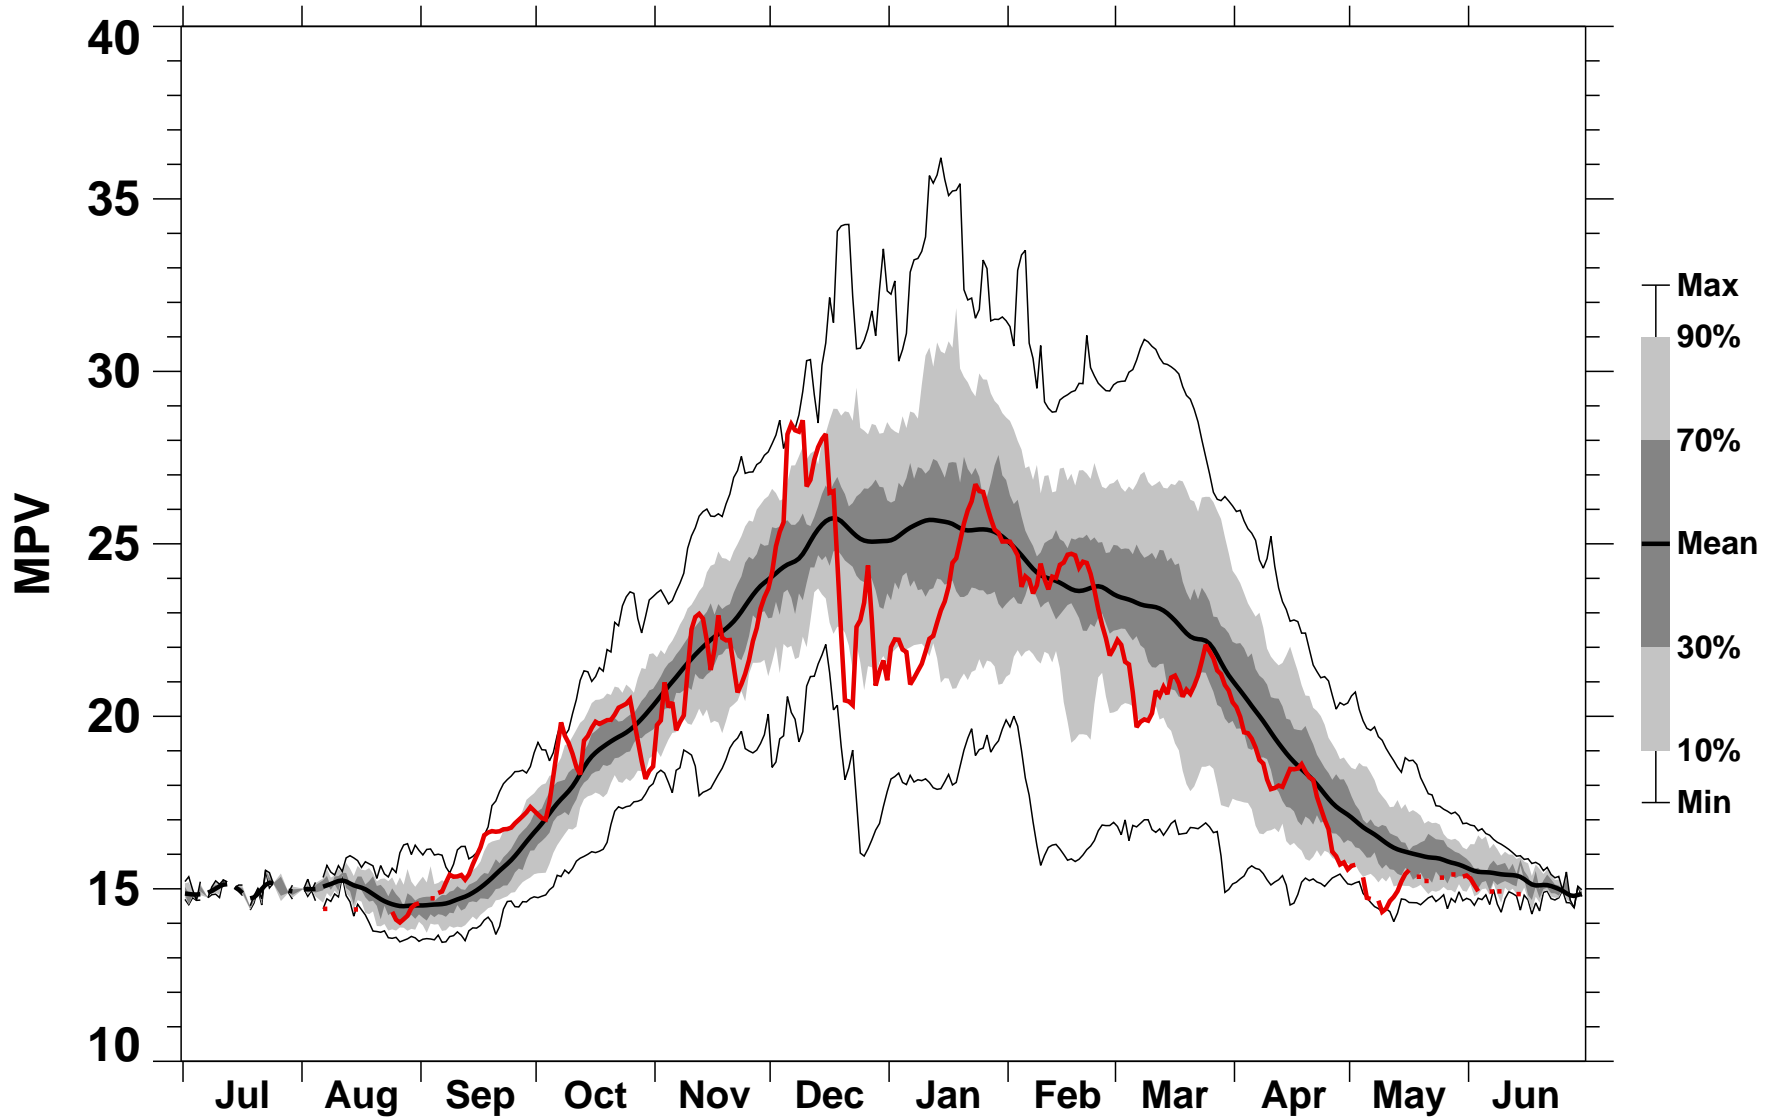

# NH Vortex Edge 600 K MERRA2

1978/1979–2022/2023

1982/1983

P. Newman (NASA), L. Lait (SSAI), S. Pawson (NASA)

2023-07-05T07:01:08Z