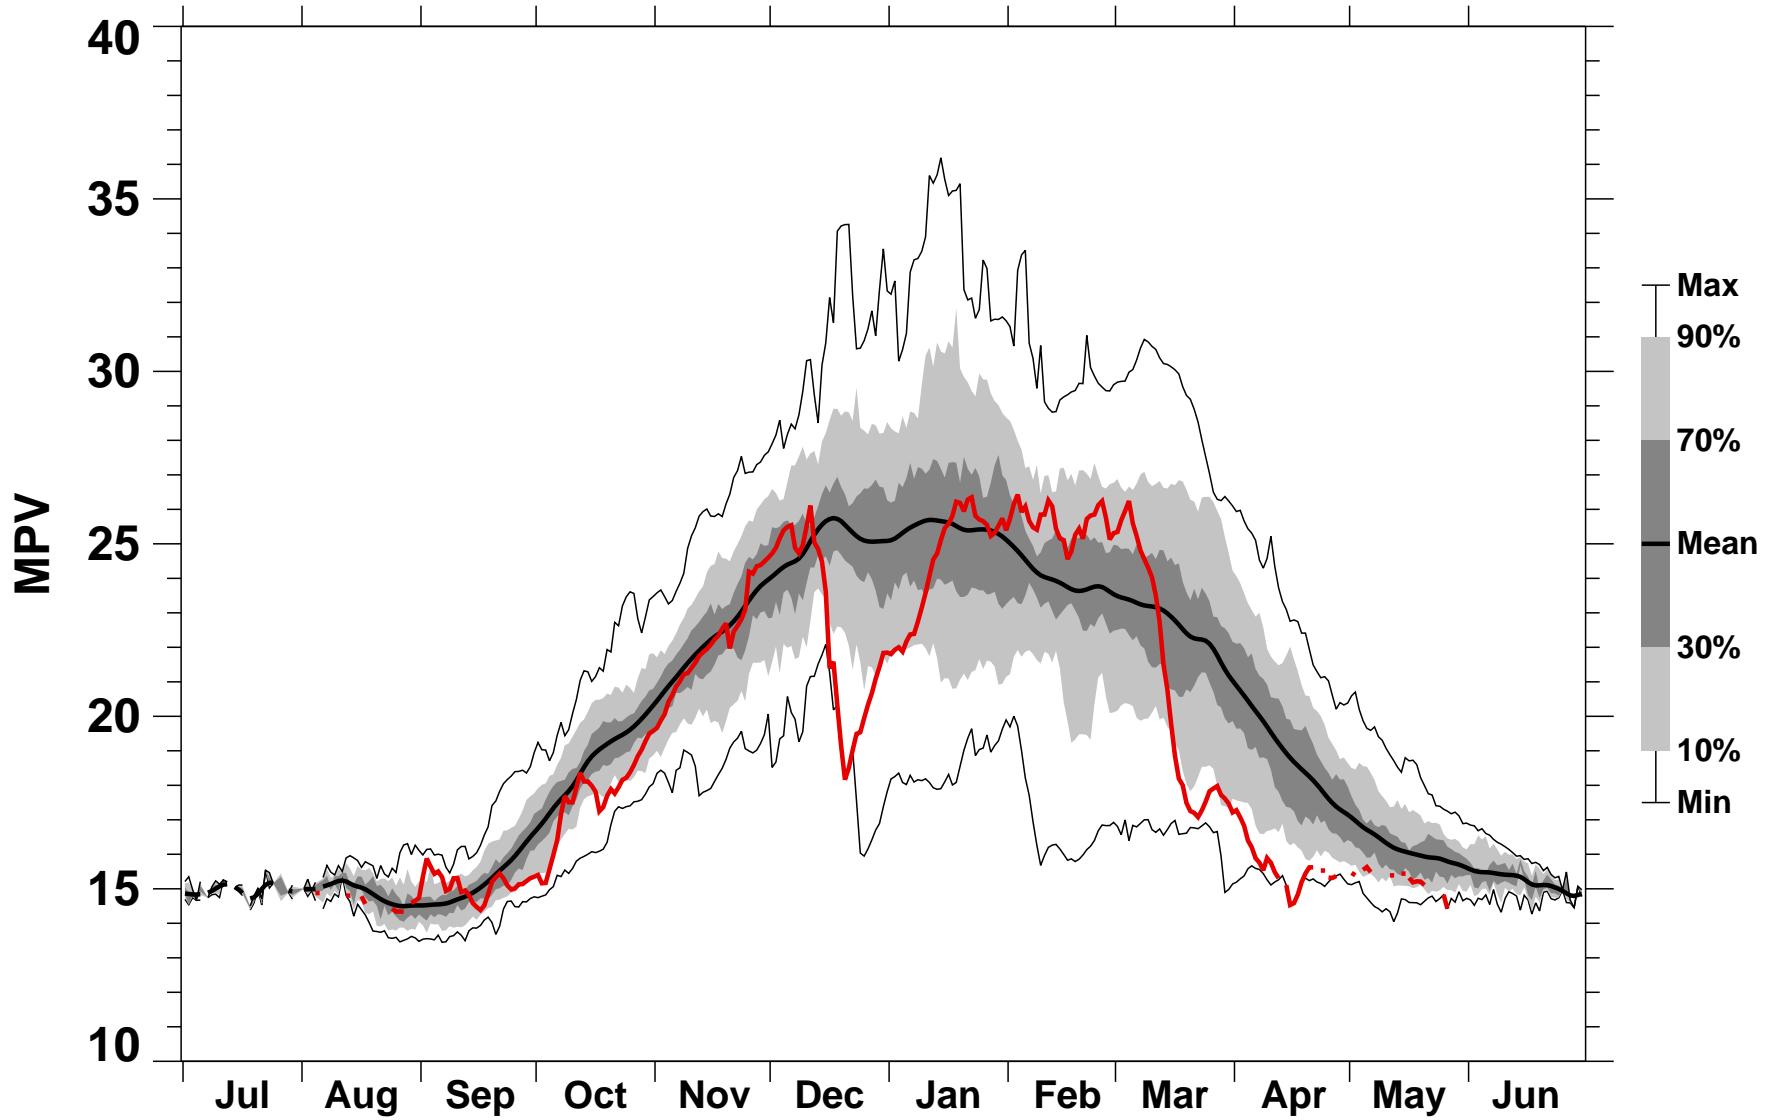

NH Vortex Edge 600 K MERRA2

1978/1979–2022/2023

1988/1989

P. Newman (NASA), L. Lait (SSAI), S. Pawson (NASA)

2023-07-05T06:54:14Z