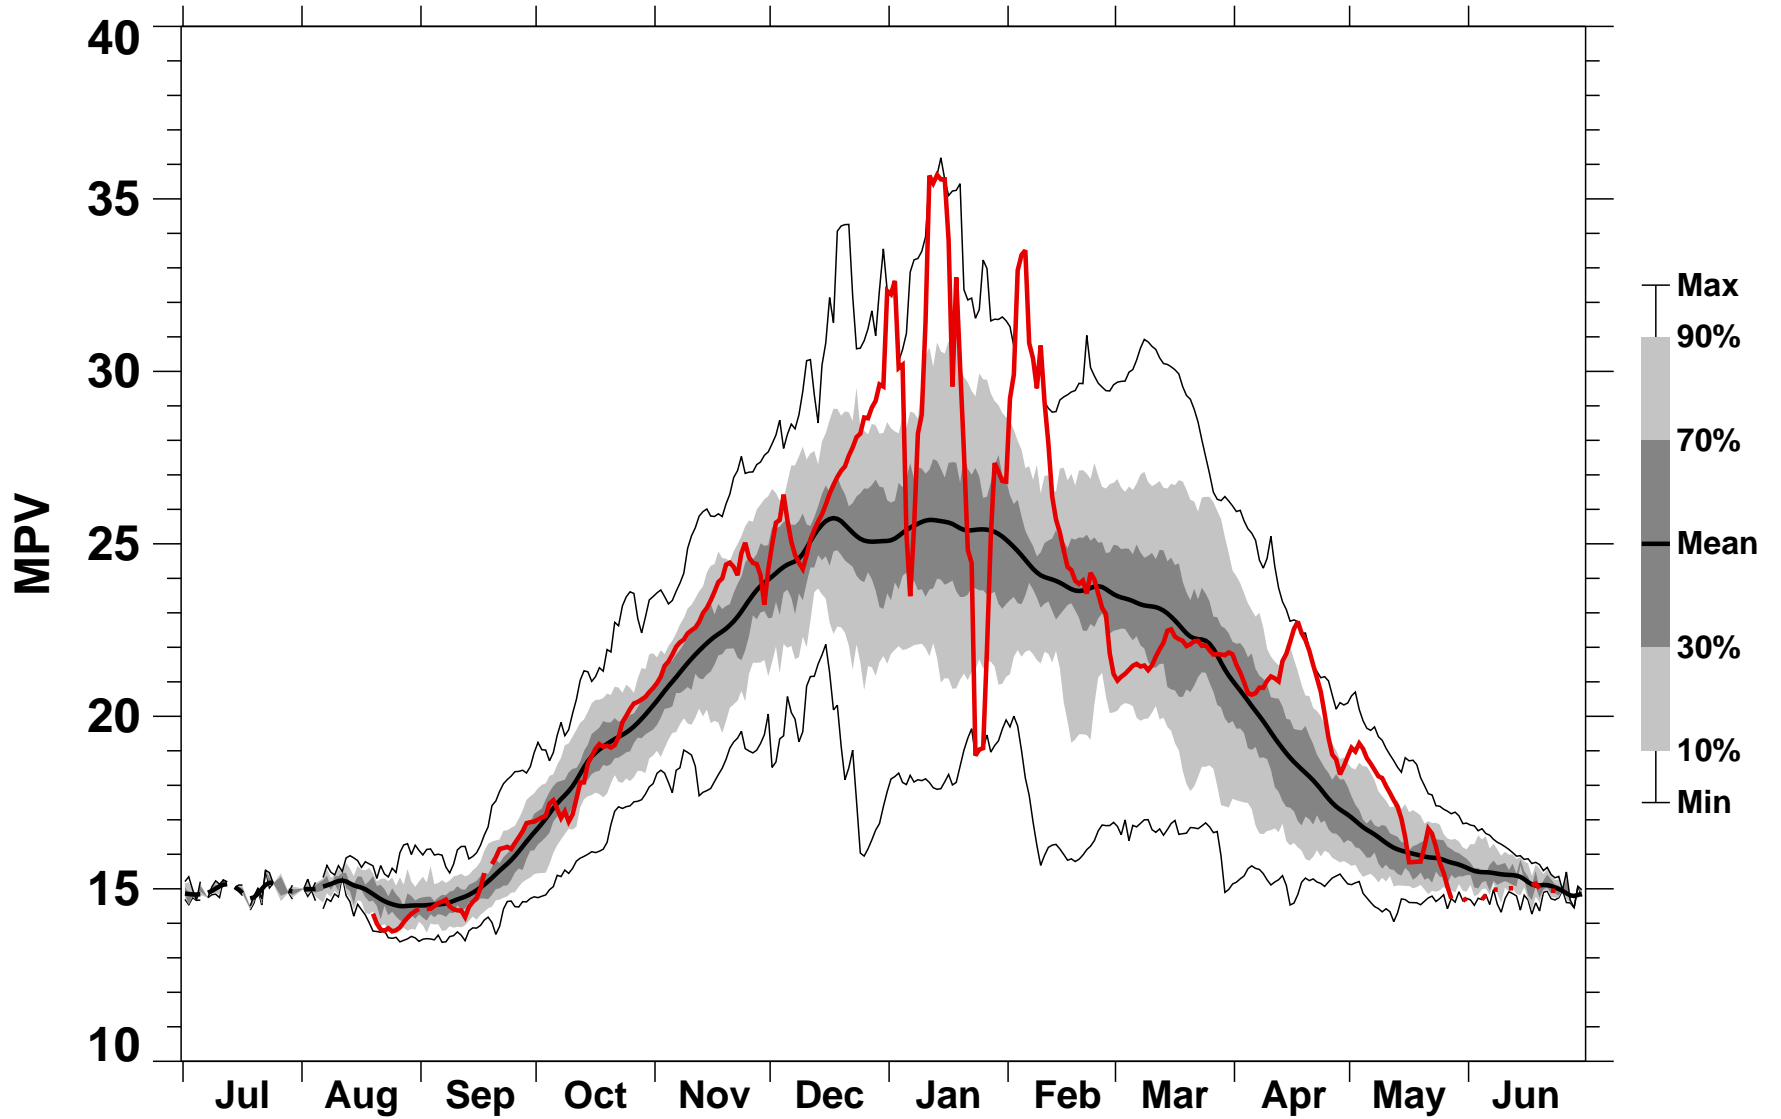

NH Vortex Edge 600 K MERRA2

1978/1979–2022/2023

1989/1990

P. Newman (NASA), L. Lait (SSAI), S. Pawson (NASA)

2023-07-05T06:53:05Z