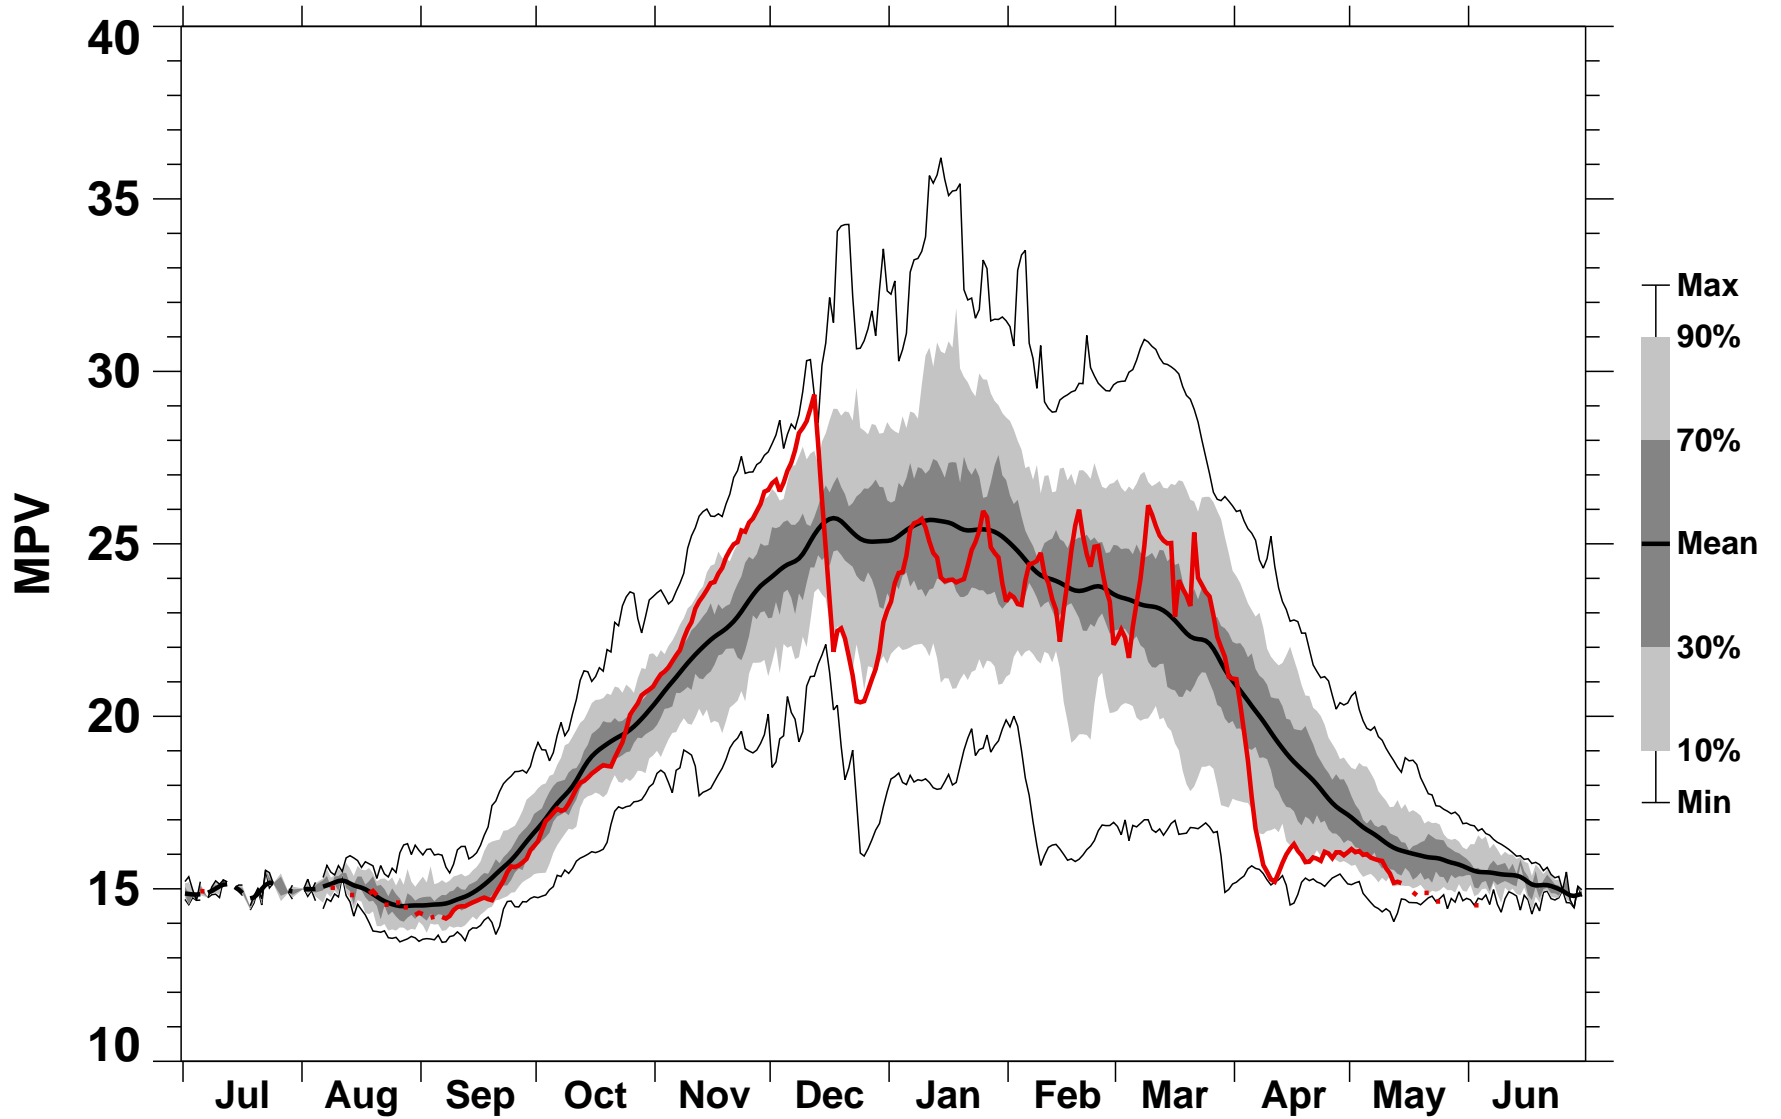

NH Vortex Edge 600 K MERRA2

1978/1979–2022/2023

1990/1991