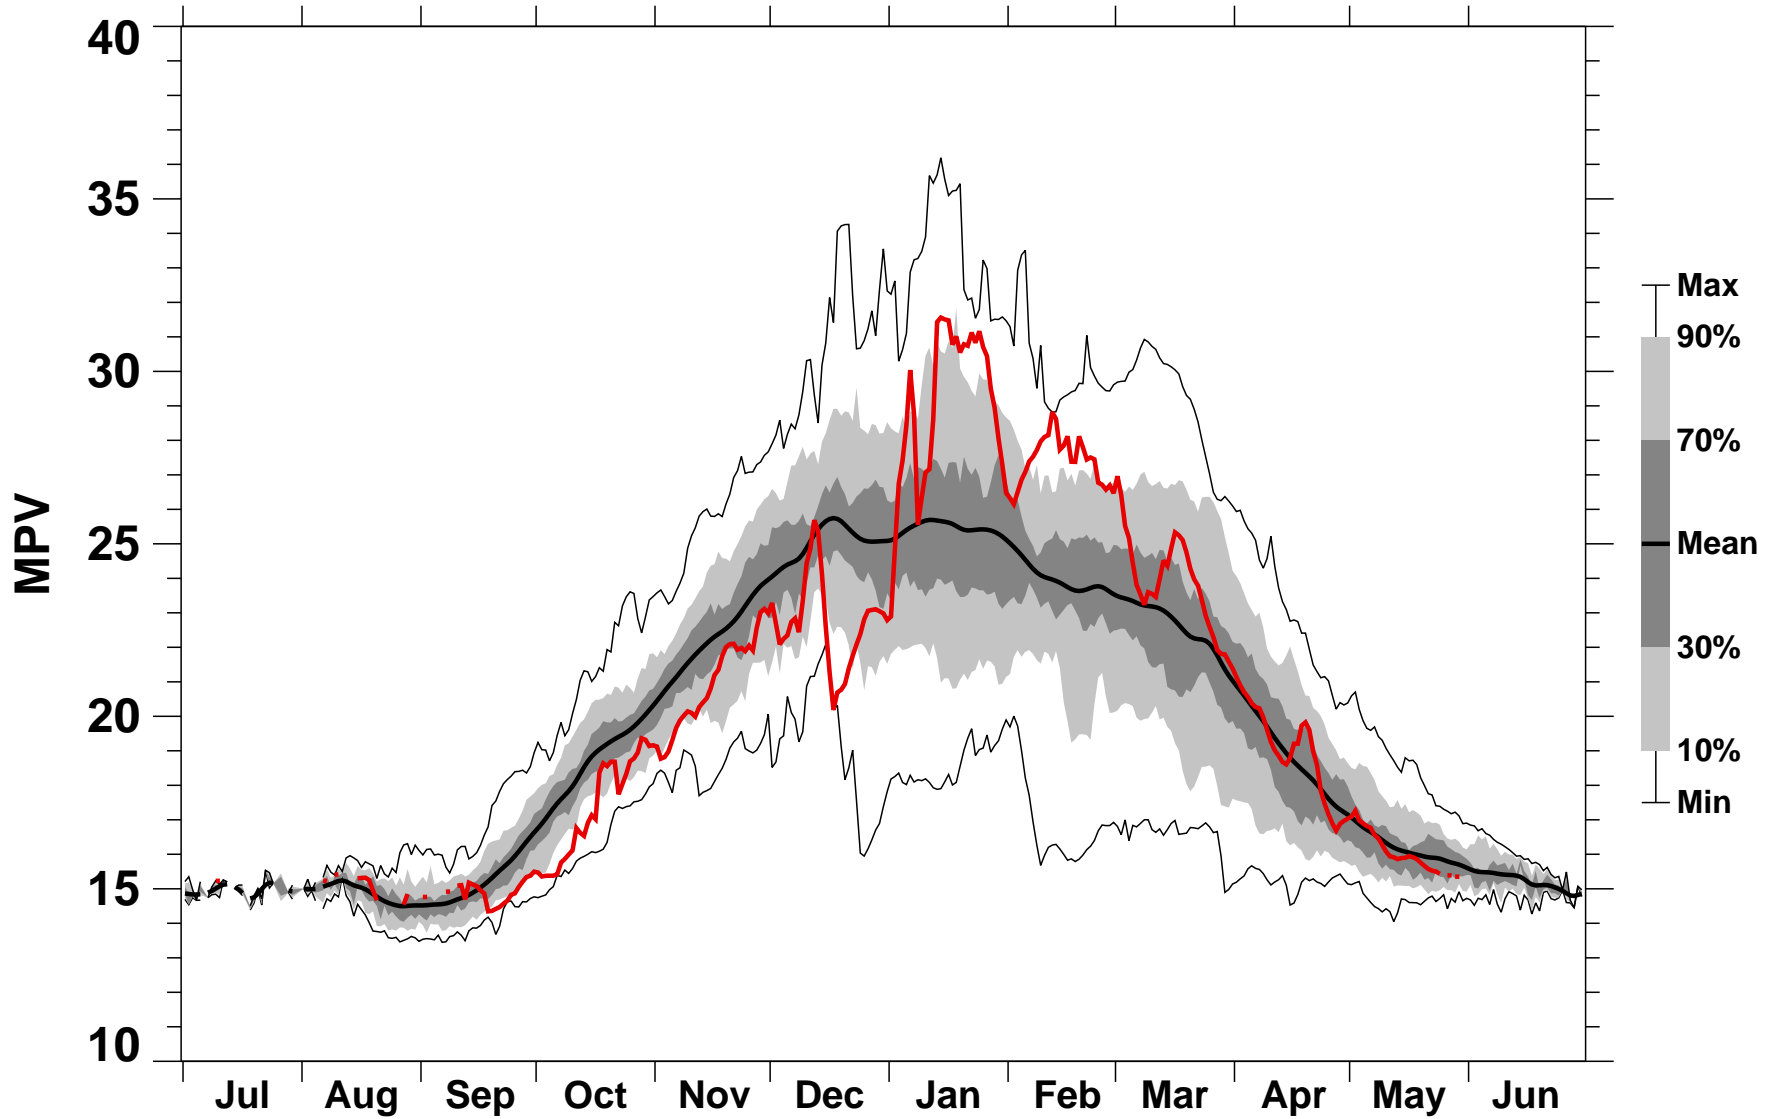

NH Vortex Edge 600 K MERRA2

1978/1979–2022/2023

1995/1996