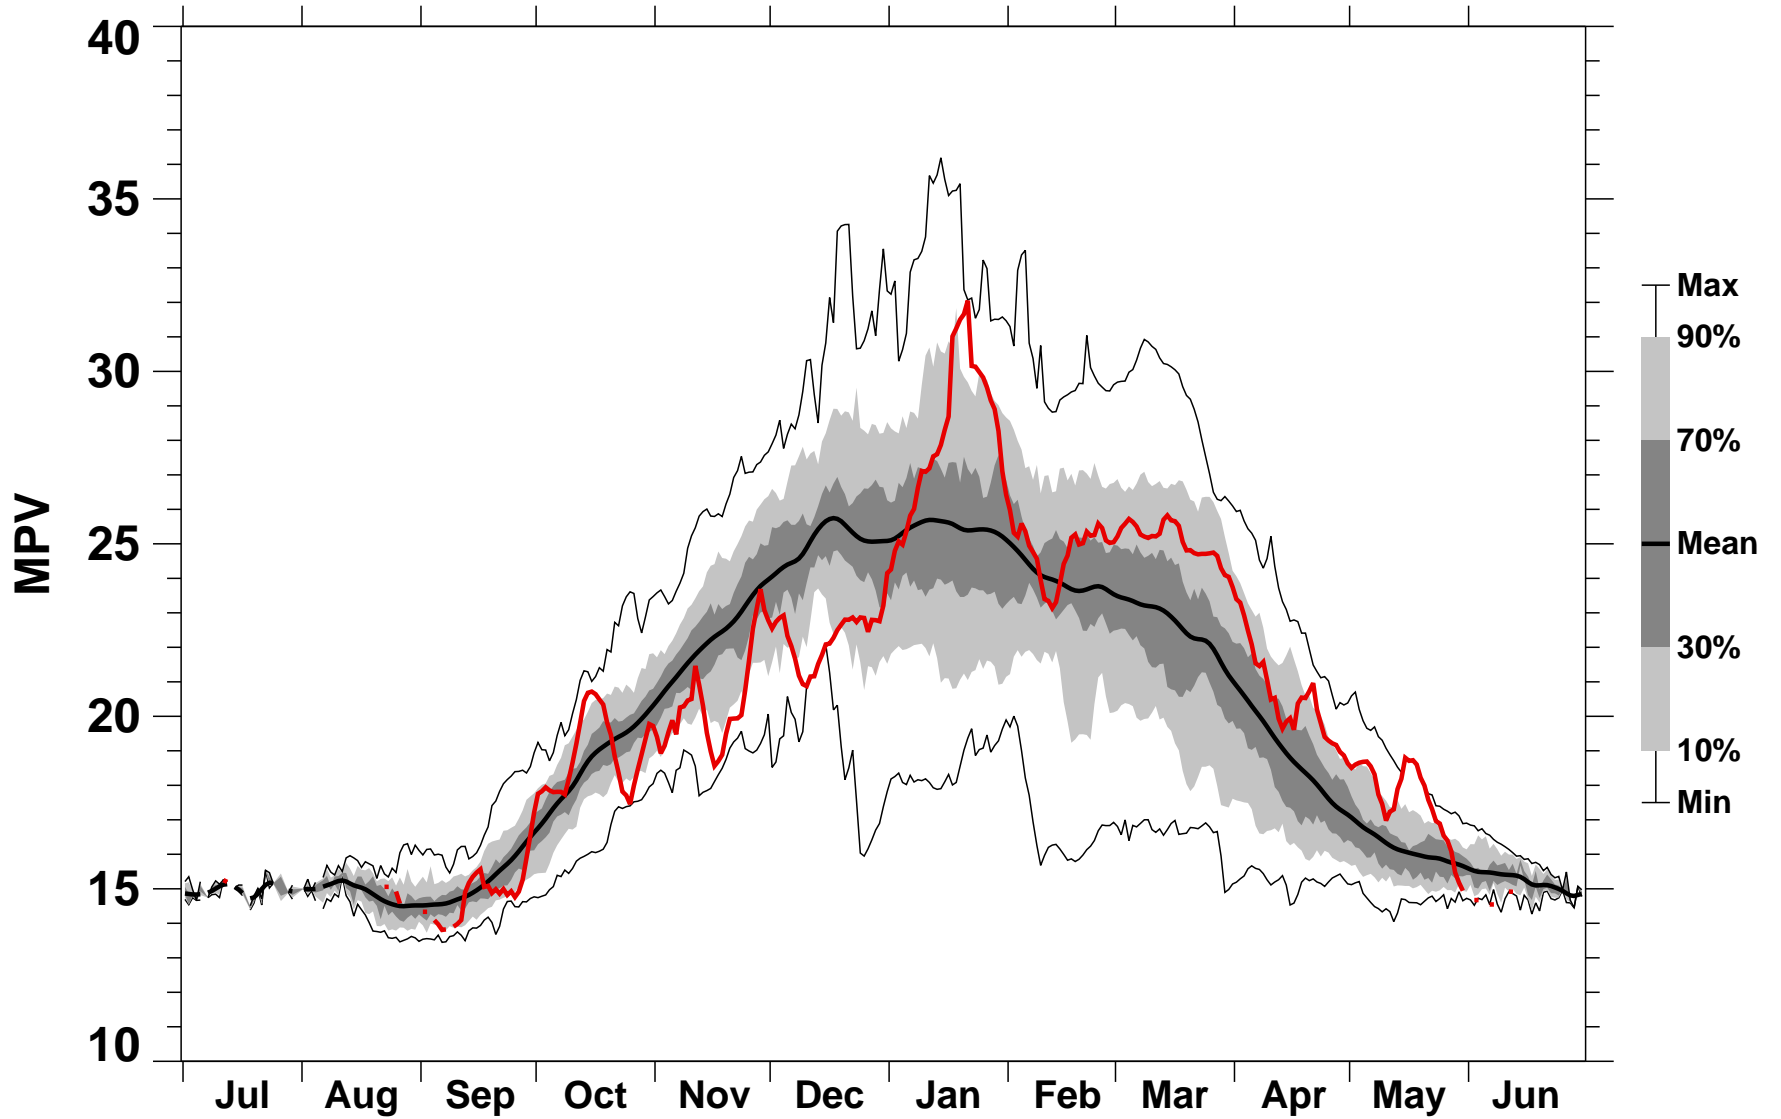

# NH Vortex Edge 600 K MERRA2

1978/1979–2022/2023

1996/1997

P. Newman (NASA), L. Lait (SSAI), S. Pawson (NASA)

2023-07-05T06:45:01Z