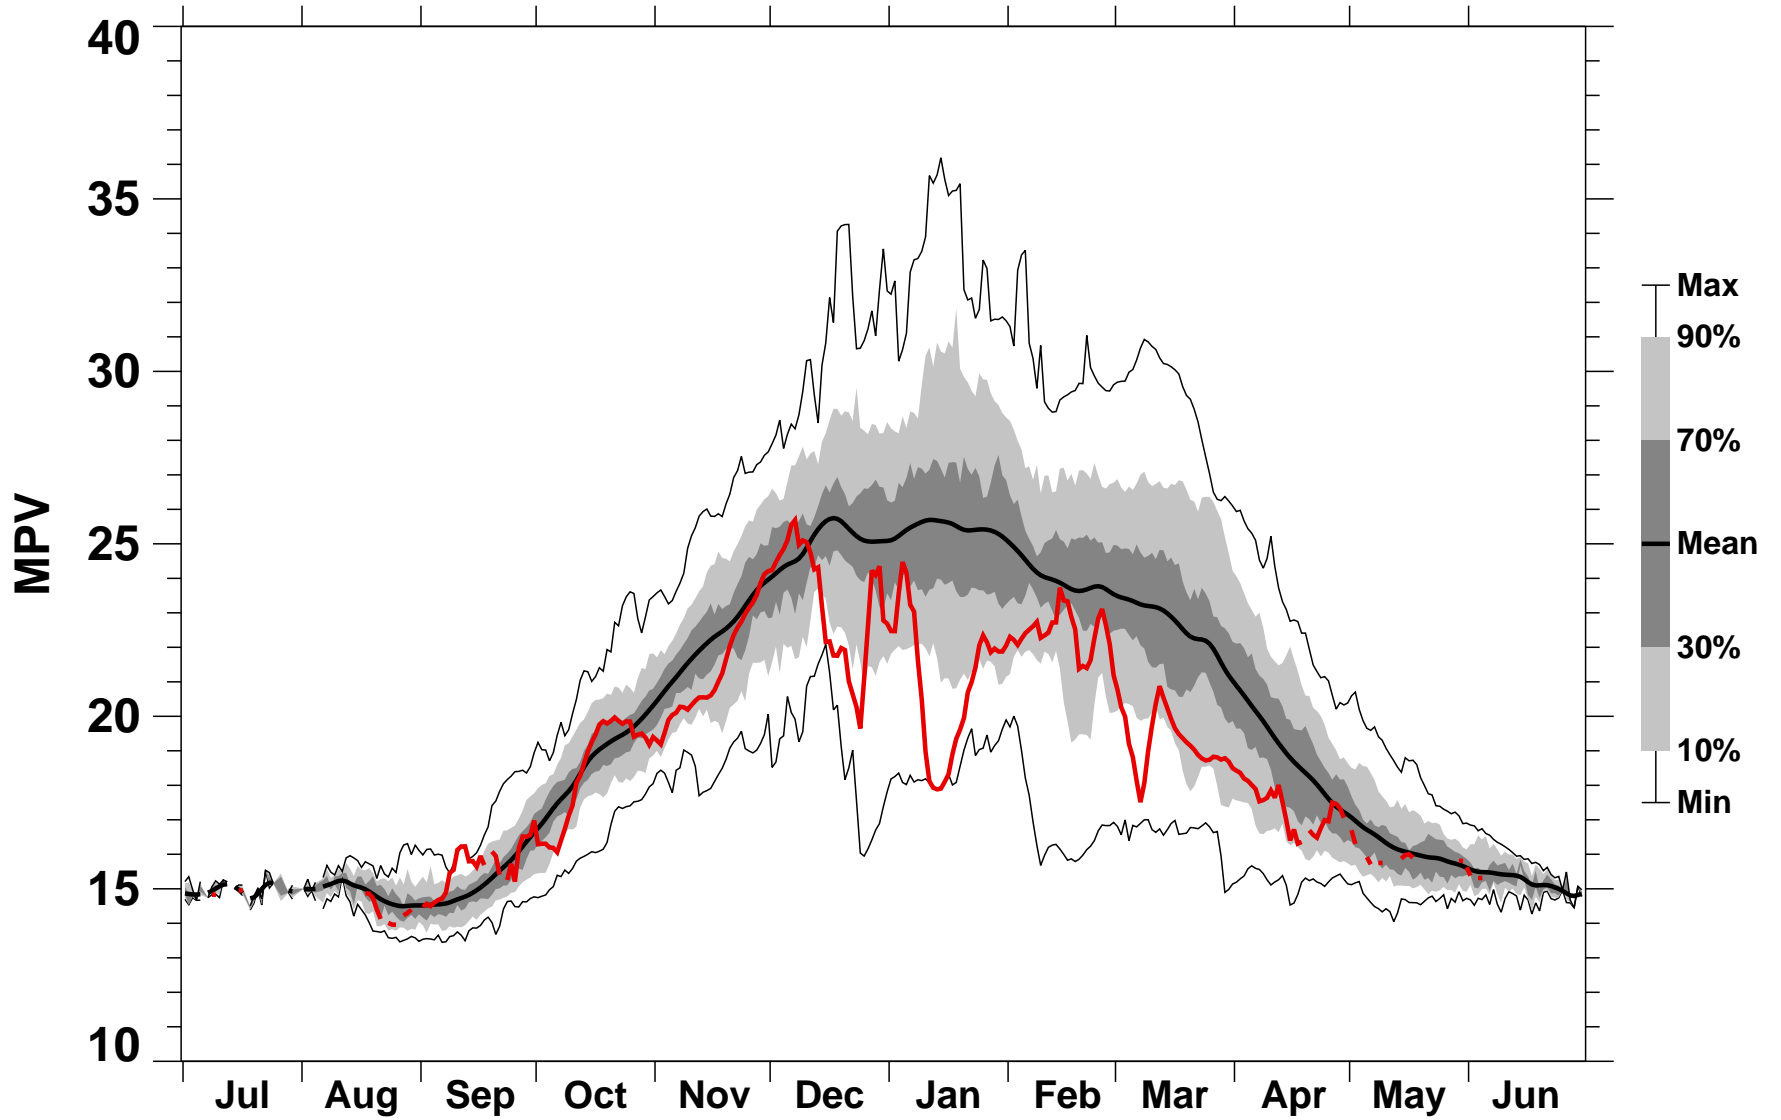

NH Vortex Edge 600 K MERRA2

1978/1979–2022/2023

1998/1999

P. Newman (NASA), L. Lait (SSAI), S. Pawson (NASA)

2023-07-05T06:42:43Z