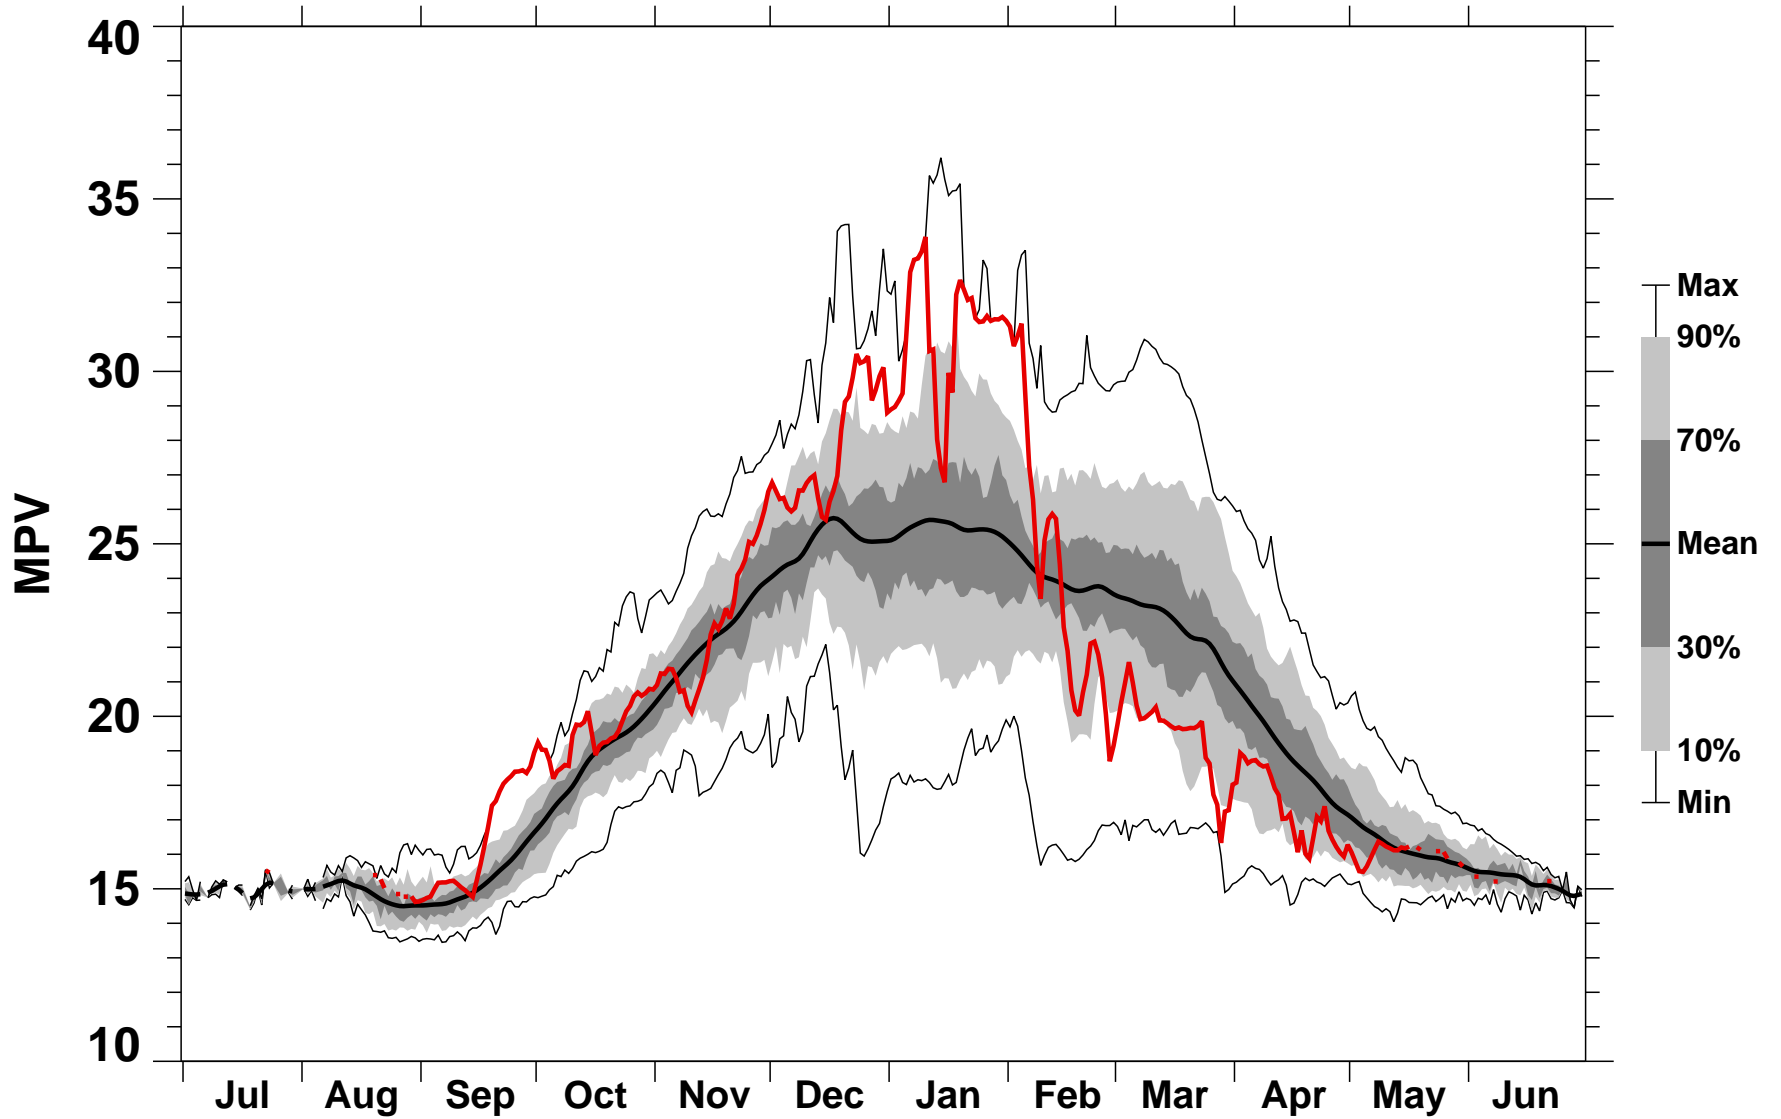

# NH Vortex Edge 600 K MERRA2

1978/1979–2022/2023

2000/2001